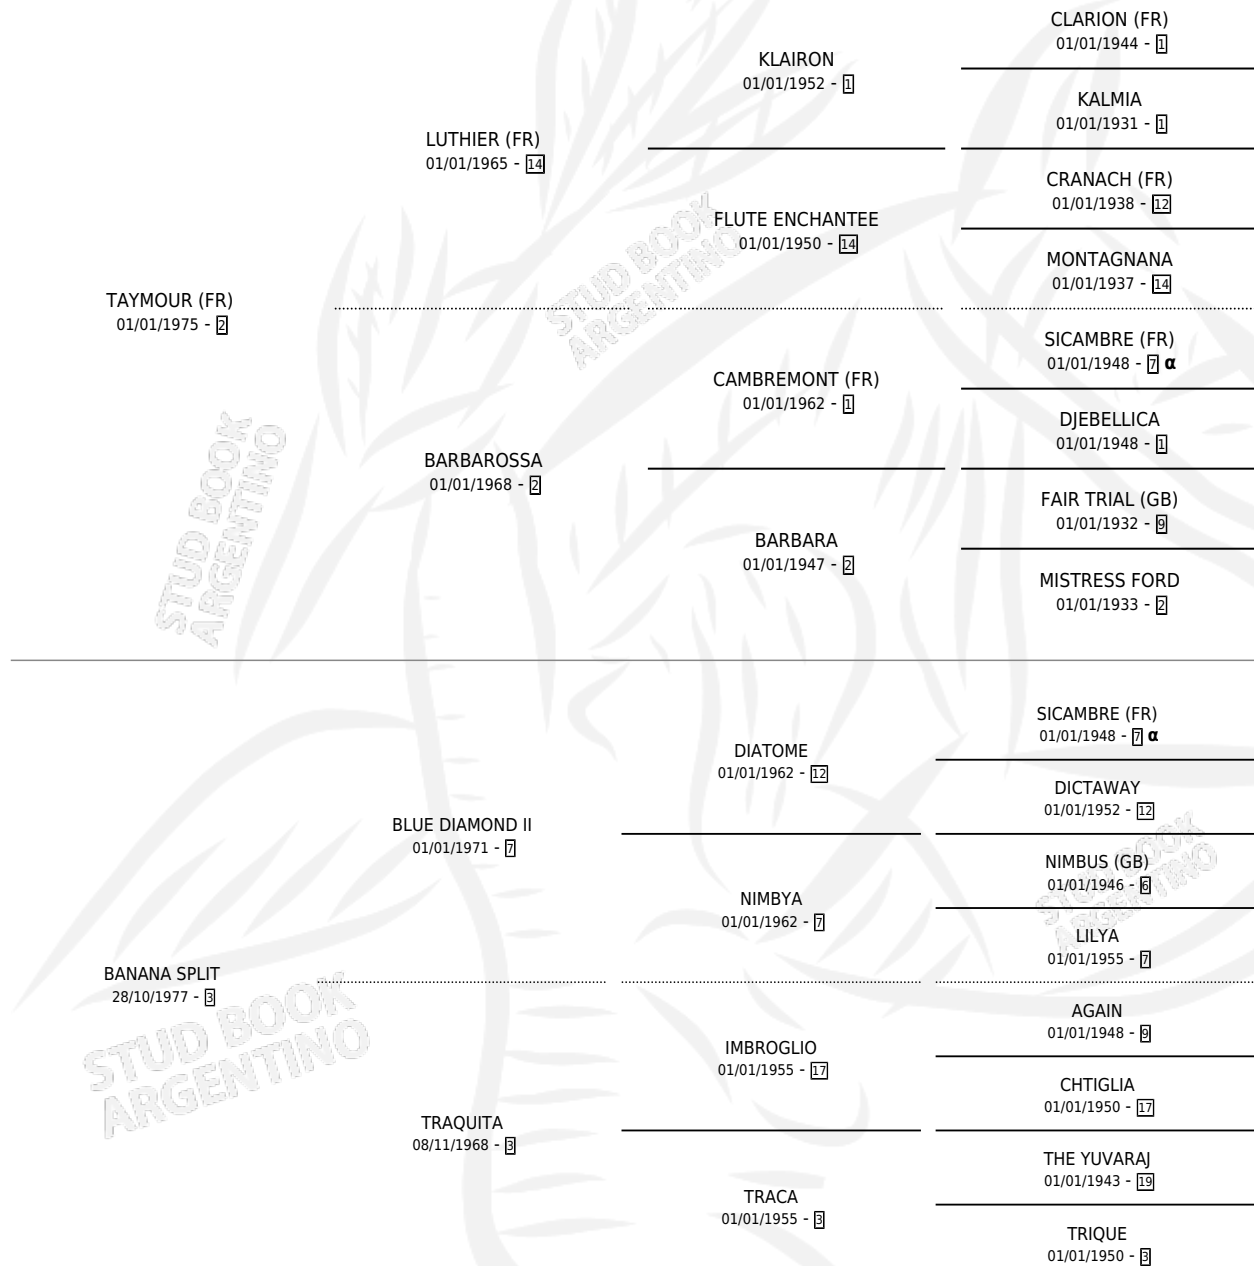

GINEBRA

por TAYMOUR (FR) y BANANA SPLIT por BLUE DIAMOND II

Argentina · Hembra · Zaino · SP · 09/10/1982
Familia 3-n · Volumen 31

ESTADO

TIPIFICACIÓN SANGUÍNEA	✓
TIPIFICACIÓN POR ADN	X
PASAPORTE	X
IDENTIFICACIÓN POR MICROCHIP	X
REPRODUCTOR	✓

Lugar de nacimiento: Campo particular

Criador: Asociacion Cooperativa De Criadores De Caballos De Carrera

HIJOS

	MACHOS	HEMBRAS
4 NACIERON	1	3
SIN ACTUACIONES		

PEDIGREE

INBREEDING : α

S

mientos **4** / Efectividad **80.00%**

PADRILLO	PRODUCTO	CRIADOR	1ER SERVICIO	ÚLTIMO SERVICIO
INFIDENTE	∅		31/10/1994	17/12/1994
GINEBRA	INFALIBLE (H ZC, 23/10/1994)	EL OMBUCITO	20/11/1993	22/11/1993
INFIDENTE	INDESEADA (H Z, 20/10/1993)	EL OMBUCITO	13/11/1992	13/11/1992
ROCKNEY	PATONA ROCK (H Z, 11/10/1992)	EL OMBUCITO	14/10/1991	17/10/1991
ROCKNEY	ROSENDO ROCK (M Z, 04/10/1991)	SIN DATO	10/10/1990	15/10/1990