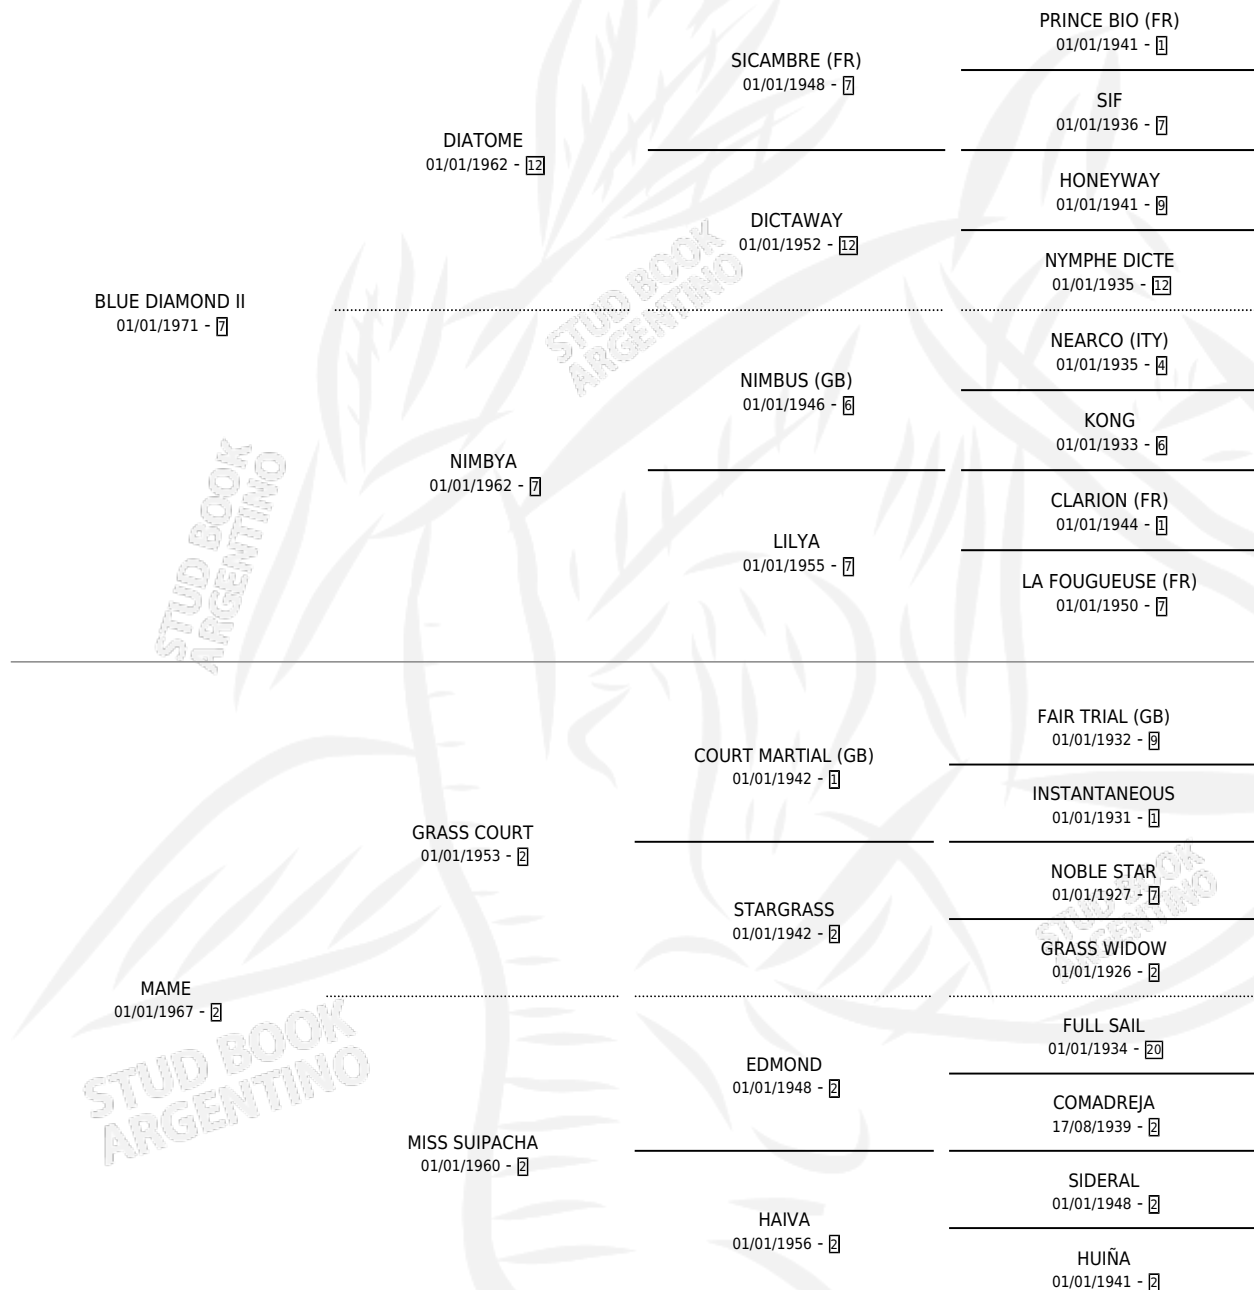

GRASS

por BLUE DIAMOND II y MAME por GRASS COURT

Argentina · Macho · Zaino Colorado · SP · 11/10/1982
Familia 2-o · Volumen 31

ESTADO

TIPIFICACIÓN SANGUÍNEA	✓
TIPIFICACIÓN POR ADN	X
PASAPORTE	X
IDENTIFICACIÓN POR MICROCHIP	X
REPRODUCTOR	✓

Lugar de nacimiento: Campo particular

Criador: Sin dato

~

HIJOS

	MACHOS	HEMBRAS
9 NACIERON	3	6
2 CORRIERON	1	1
1 GANARON	1	0
0 GANADORES CL	0 GANADORES GR	0 GANADORES G1

PEDIGREE

CAMPAÑA

Solo carreras oficiales de Argentina