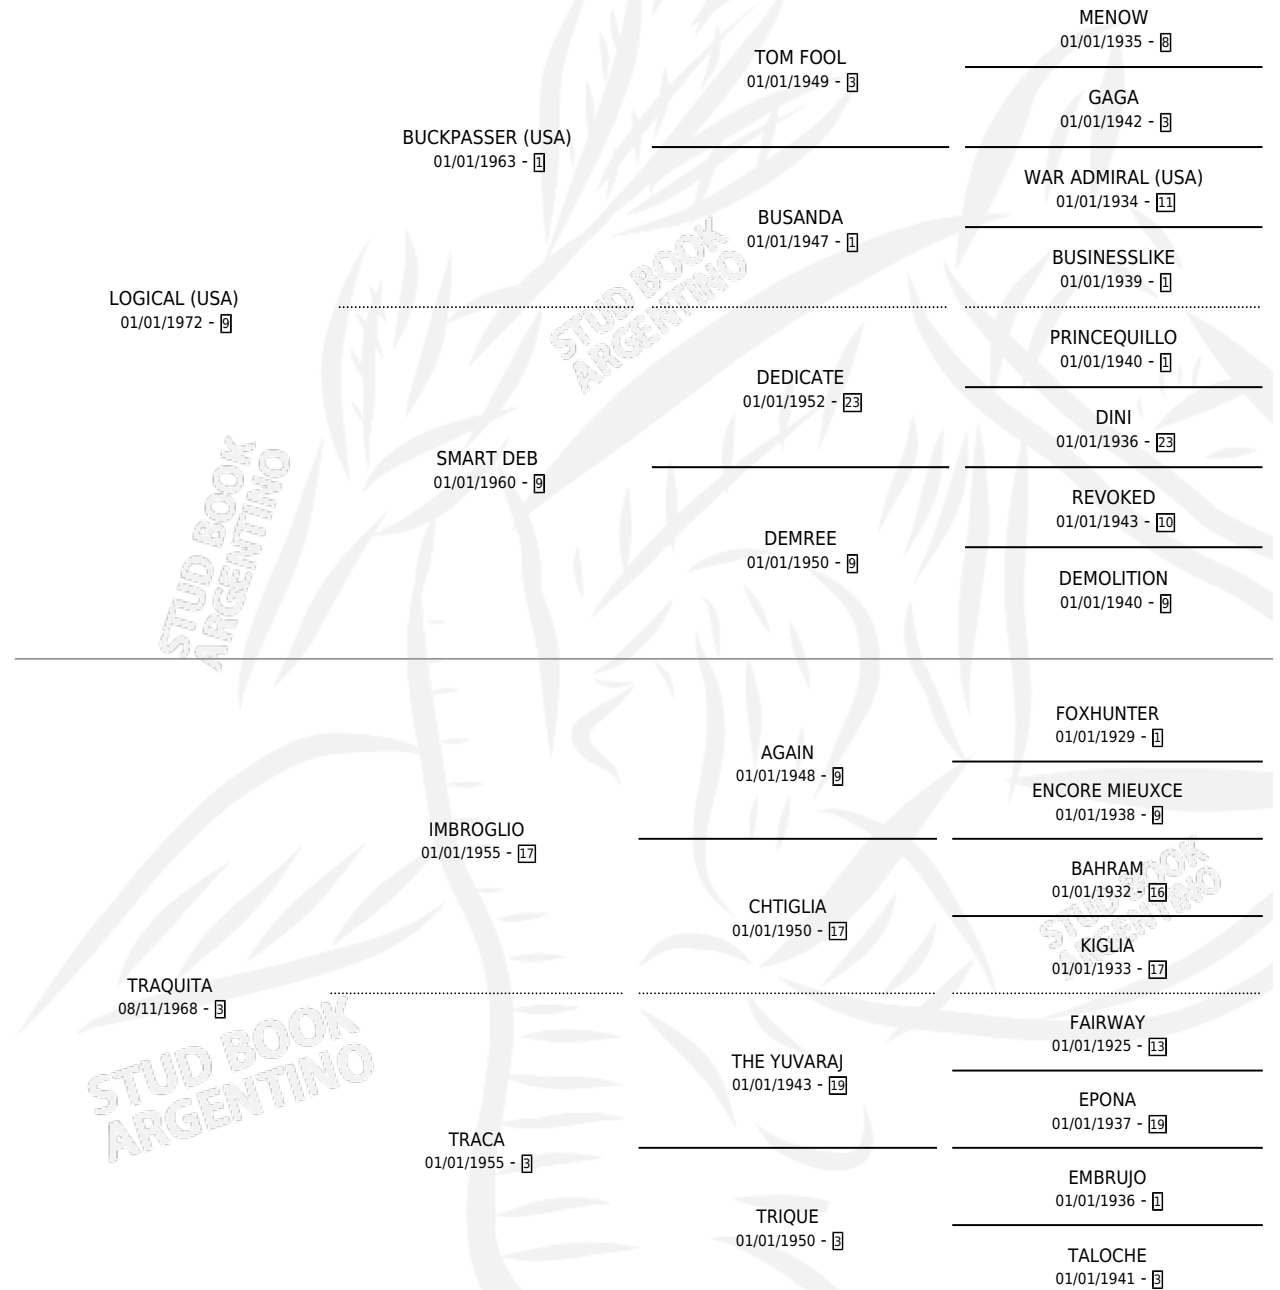

GALA COSTA

por LOGICAL (USA) y TRAQUITA por IMBROGLIO

Argentina · Hembra · Alazan · SP · 09/10/1982
Familia 3-n · Volumen 31

ESTADO

TIPIFICACIÓN SANGUÍNEA	X
TIPIFICACIÓN POR ADN	X
PASAPORTE	X
IDENTIFICACIÓN POR MICROCHIP	X
REPRODUCTOR	X

Lugar de nacimiento: Campo particular

Criador: Sin dato

PEDIGREE