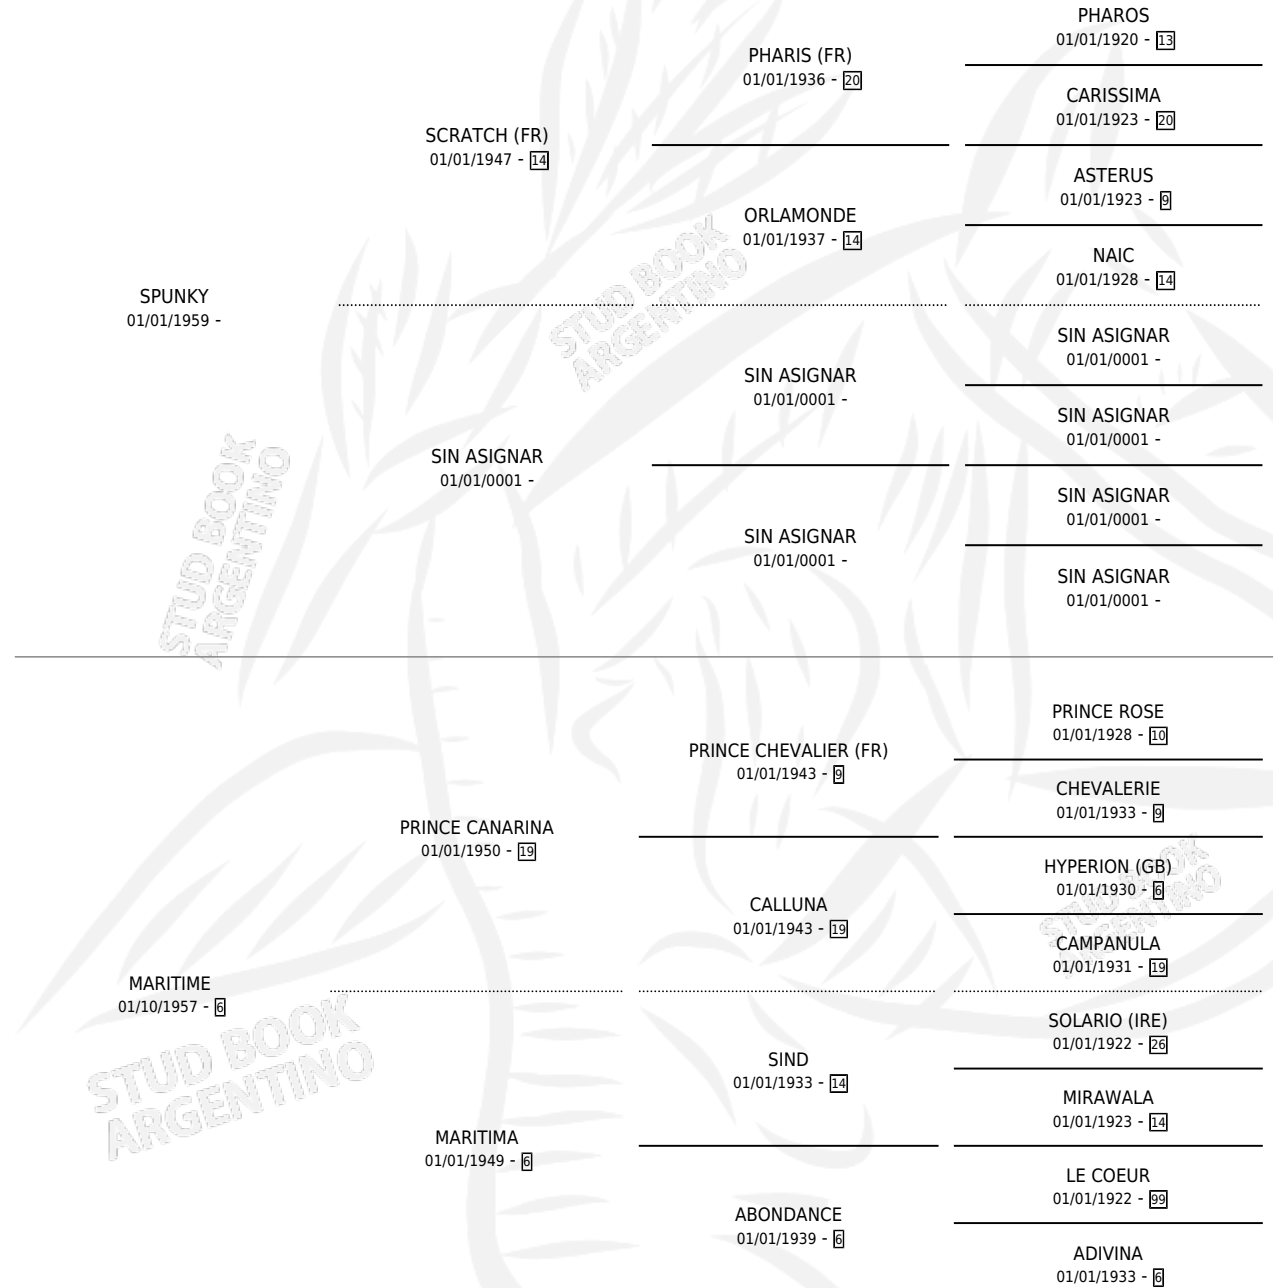

SPADASSIN

por SPUNKY y MARITIME por PRINCE CANARINA

Argentina · Macho · Tordillo · SP · 08/09/1967
Familia 6-f · Volumen 26

ESTADO

TIPIFICACIÓN SANGUÍNEA	X
TIPIFICACIÓN POR ADN	X
PASAPORTE	X
IDENTIFICACIÓN POR MICROCHIP	X
REPRODUCTOR	X

Lugar de nacimiento: Campo particular

Criador: Sin dato

PEDIGREE

SPADASSIN

Datos oficiales del Stud Book Argentino

Documento generado el 29/04/2026

studbook.org.ar