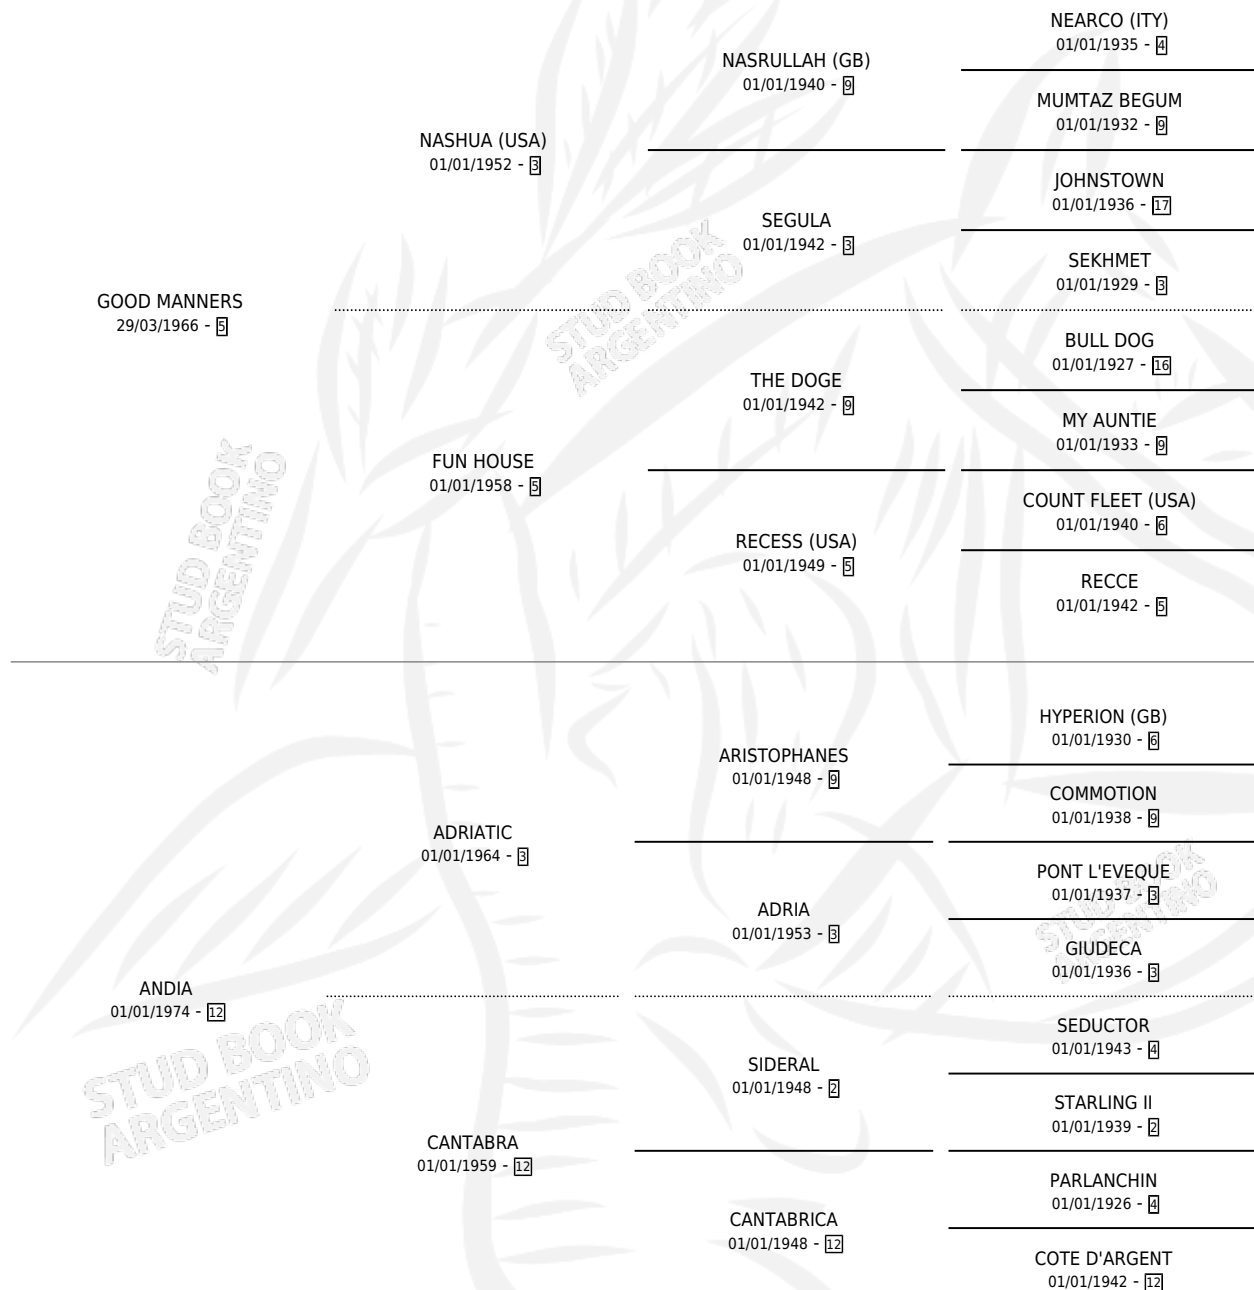

PIED DE PORT

por **GOOD MANNERS** y **ANDIA** por **ADRIATIC**

Argentina · Macho · Alazan · SP · 12/10/1982
Familia 12-d · Volumen 31

ESTADO

TIPIFICACIÓN SANGUÍNEA	✓
TIPIFICACIÓN POR ADN	X
PASAPORTE	X
IDENTIFICACIÓN POR MICROCHIP	X
REPRODUCTOR	✓

Lugar de nacimiento: Campo particular

Criador: Sin dato

~

HIJOS

	MACHOS	HEMBRAS
29 NACIERON	15	14
7 CORRIERON	4	3
3 GANARON	3	0
0 GANADORES CL	0 GANADORES GR	0 GANADORES G1

PEDIGREE

CAMPAÑA

Solo carreras oficiales de Argentina