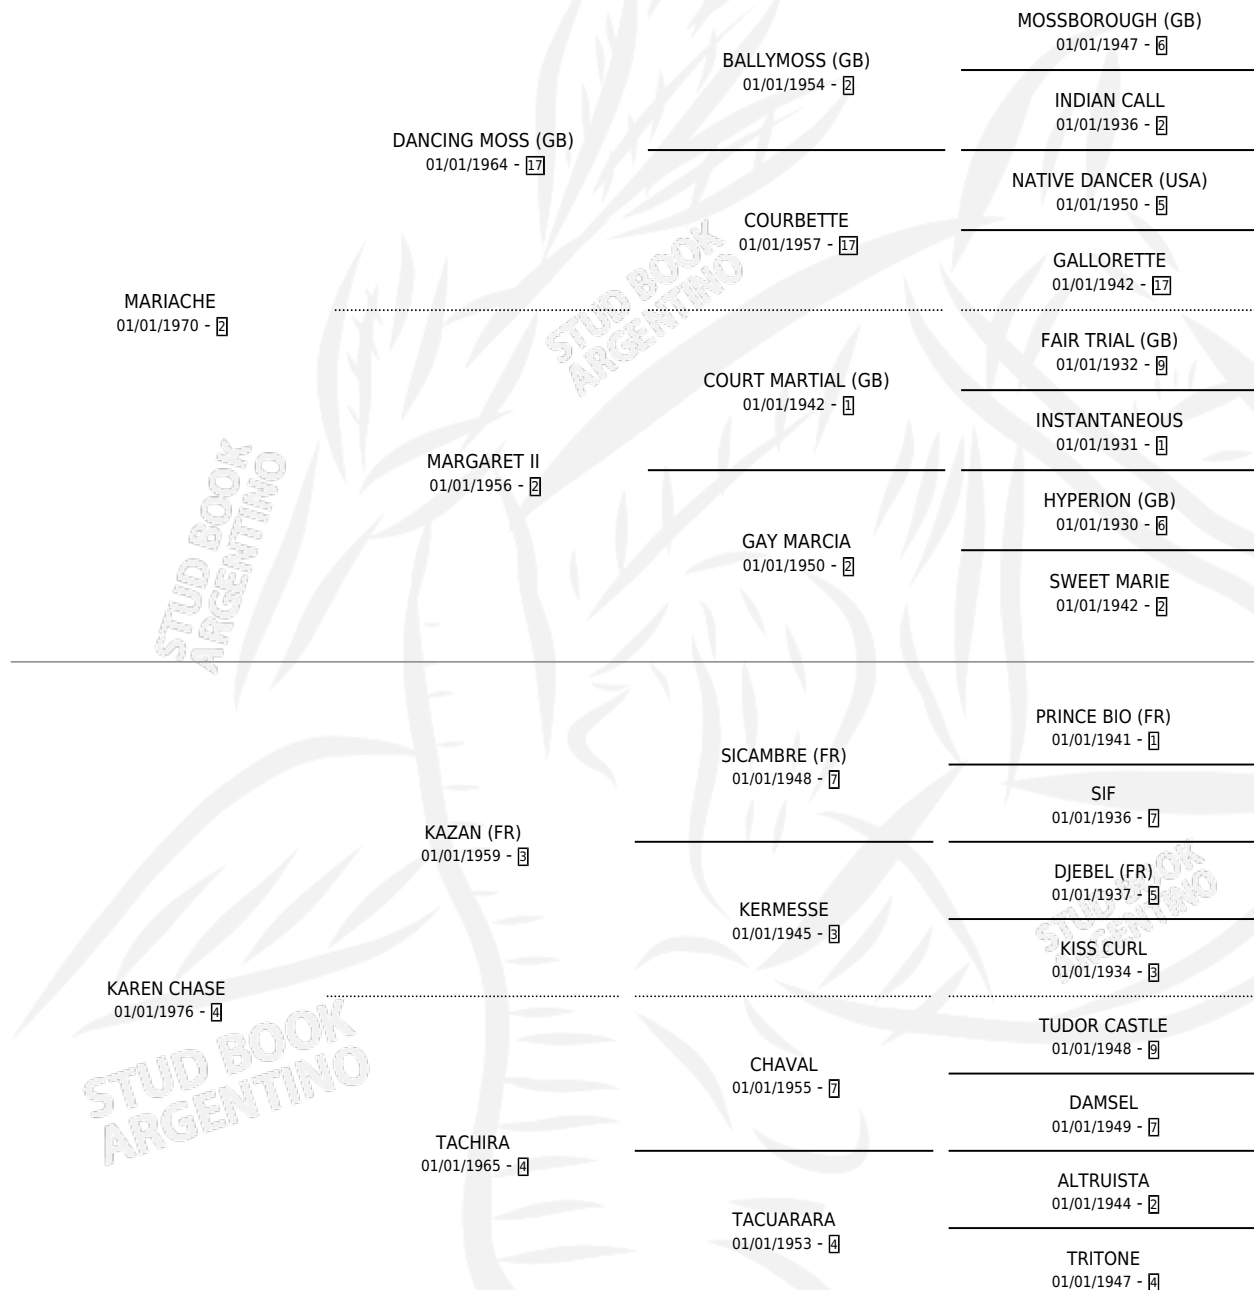

CHE KAREN

por **MARIACHE** y **KAREN CHASE** por **KAZAN (FR)**

Argentina · Hembra · Zaino Doradillo · SP · 28/10/1982
Familia 4-h · Volumen 31

ESTADO

TIPIFICACIÓN SANGUÍNEA	✓
TIPIFICACIÓN POR ADN	X
PASAPORTE	X
IDENTIFICACIÓN POR MICROCHIP	X
REPRODUCTOR	✓

Lugar de nacimiento: Campo particular

Criador: Sin dato

~

HIJOS

	MACHOS	HEMBRAS
8 NACIERON	7	1
7 CORRIERON	6	1
4 GANARON	3	1
0 GANADORES CL	0 GANADORES GR	0 GANADORES G1

PEDIGREE

CAMPAÑA

Solo carreras oficiales de Argentina