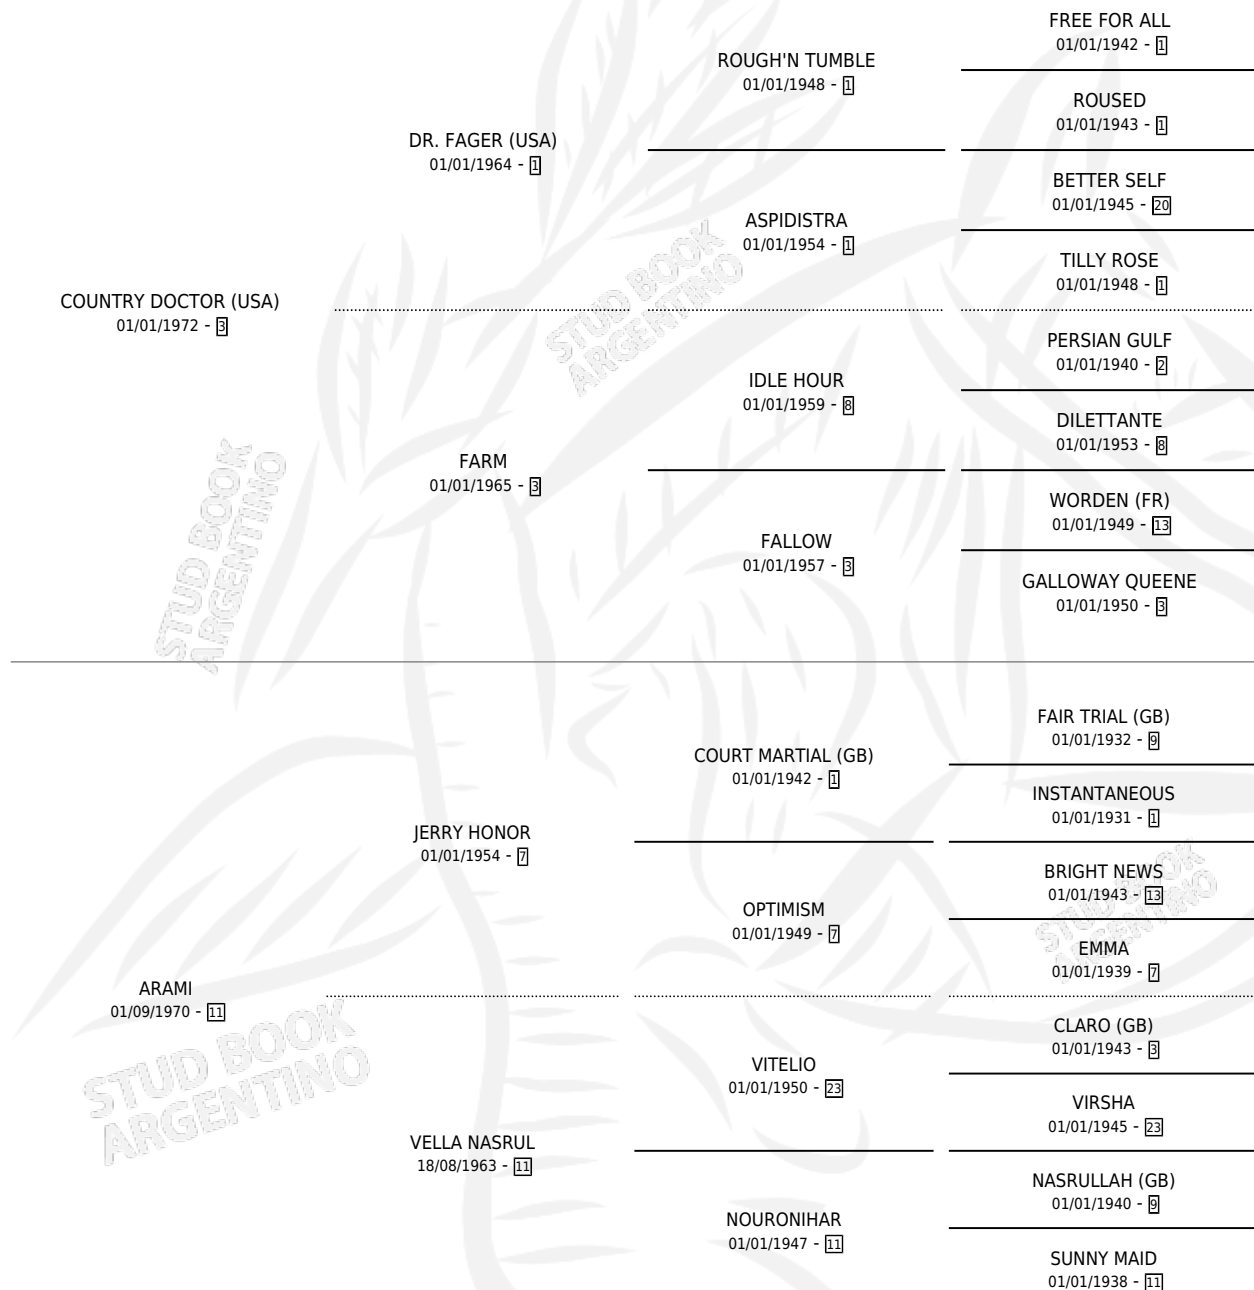

ARABIAN COUNTRY

por COUNTRY DOCTOR (USA) y ARAMI por JERRY HONOR

Argentina · Hembra · Alazan · SP · 31/10/1982
Familia 11-f · Volumen 31

ESTADO

TIPIFICACIÓN SANGUÍNEA	✓
TIPIFICACIÓN POR ADN	X
PASAPORTE	X
IDENTIFICACIÓN POR MICROCHIP	X
REPRODUCTOR	✓

Lugar de nacimiento: Campo particular

Criador: Sin dato

~

HIJOS

	MACHOS	HEMBRAS
6 NACIERON	4	2
5 CORRIERON	4	1
2 GANARON	2	0
0 GANADORES CL	0 GANADORES GR	0 GANADORES G1

PEDIGREE

CAMPAÑA

Solo carreras oficiales de Argentina