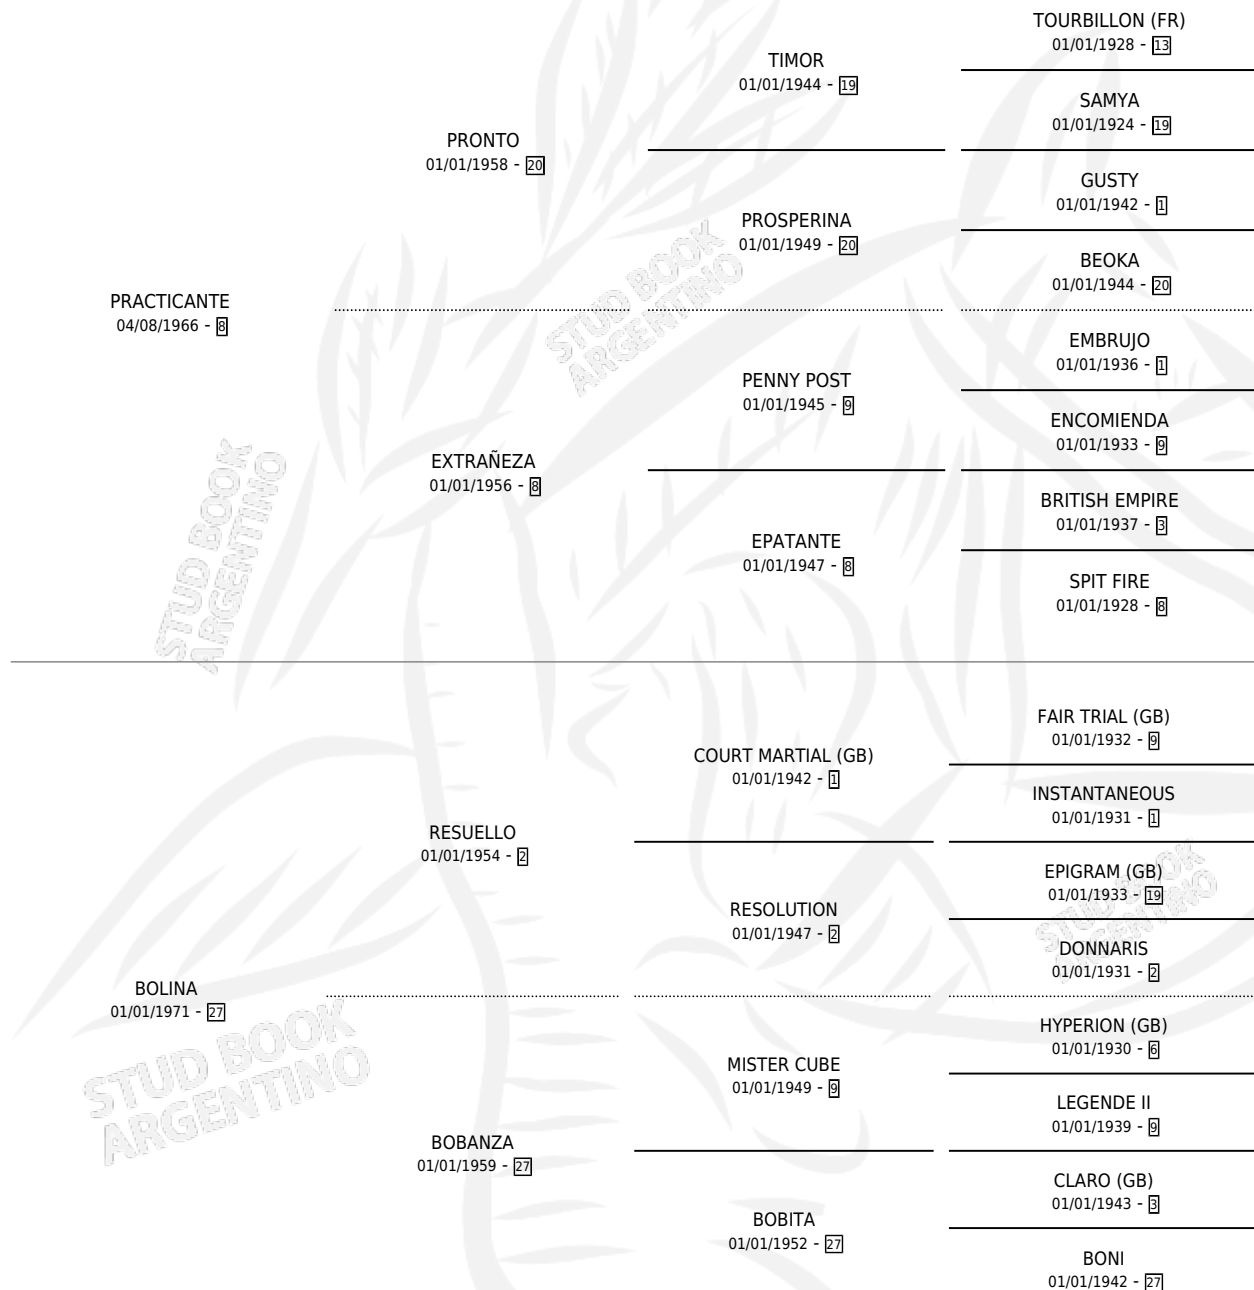

BONETANTE

por PRACTICANTE y BOLINA por RESUELLO

Argentina · Hembra · Zaino · SP · 06/10/1982
Familia 27-a · Volumen 31

ESTADO

TIPIFICACIÓN SANGUÍNEA	✓
TIPIFICACIÓN POR ADN	X
PASAPORTE	X
IDENTIFICACIÓN POR MICROCHIP	X
REPRODUCTOR	✓

Lugar de nacimiento: Campo particular

Criador: Sin dato

~

HIJOS

	MACHOS	HEMBRAS
2 NACIERON	0	2
SIN ACTUACIONES		

PEDIGREE