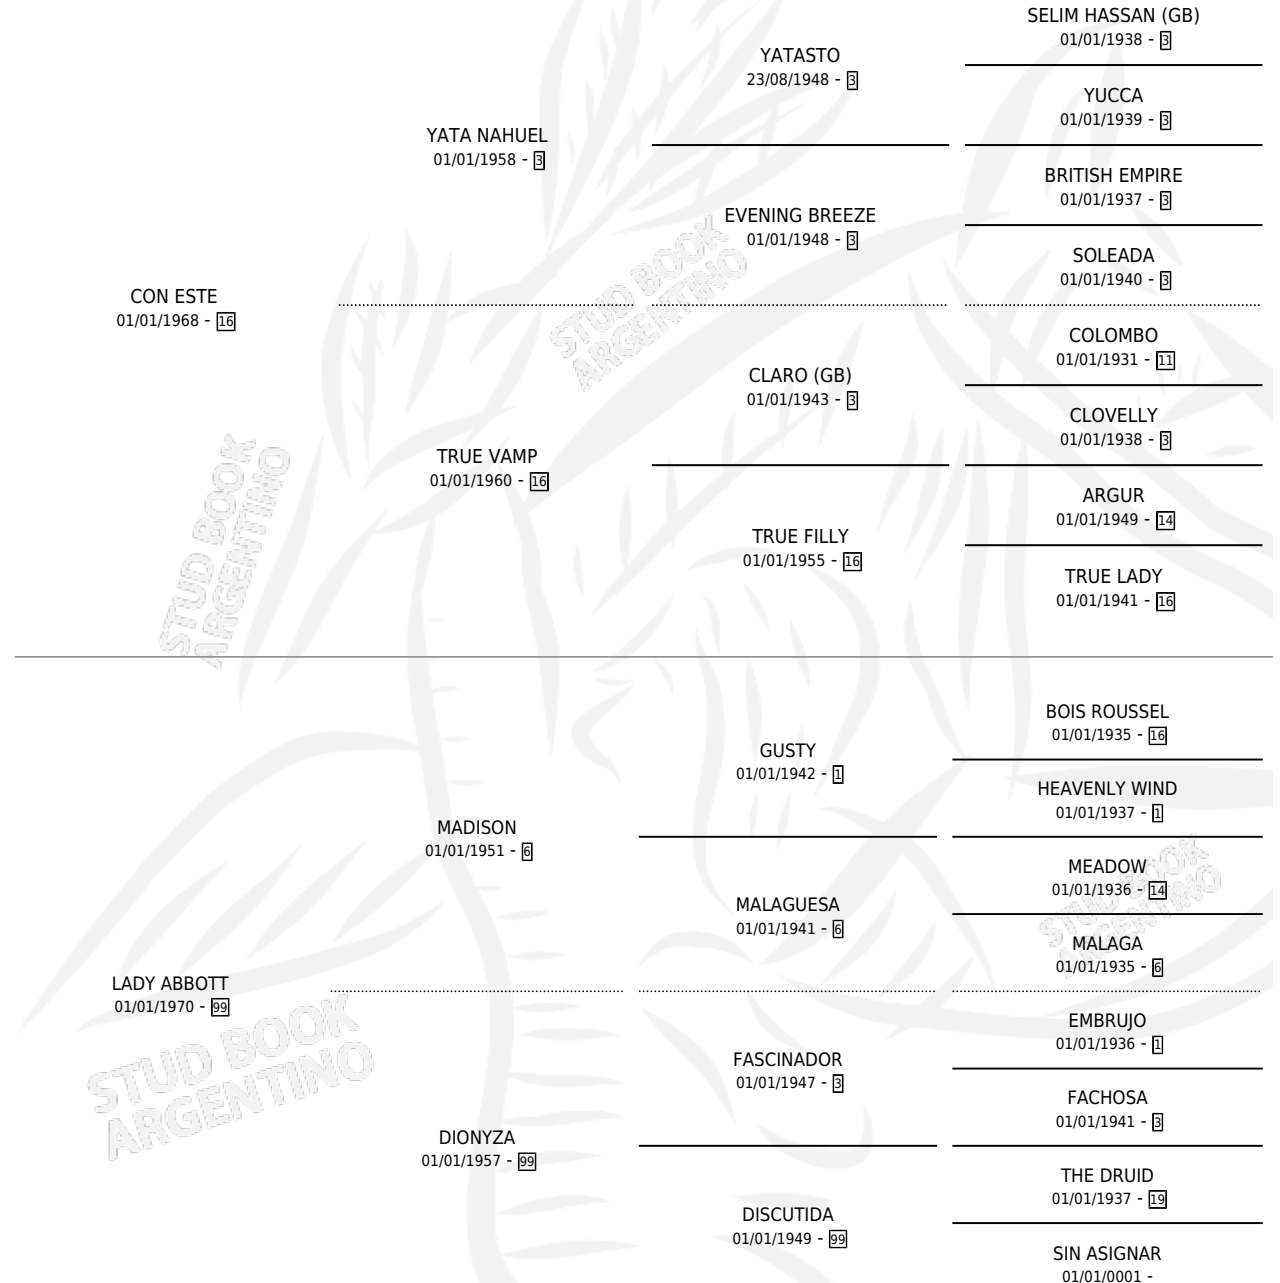

CHINCHILLA ABBOT

por CON ESTE y LADY ABBOTT por MADISON

Argentina · Hembra · No Consigna · SP · 01/01/1982
Familia 99 · Volumen 31

ESTADO

TIPIFICACIÓN SANGUÍNEA	X
TIPIFICACIÓN POR ADN	X
PASAPORTE	X
IDENTIFICACIÓN POR MICROCHIP	X
REPRODUCTOR	X

Lugar de nacimiento: Campo particular

Criador: Sin dato

PEDIGREE