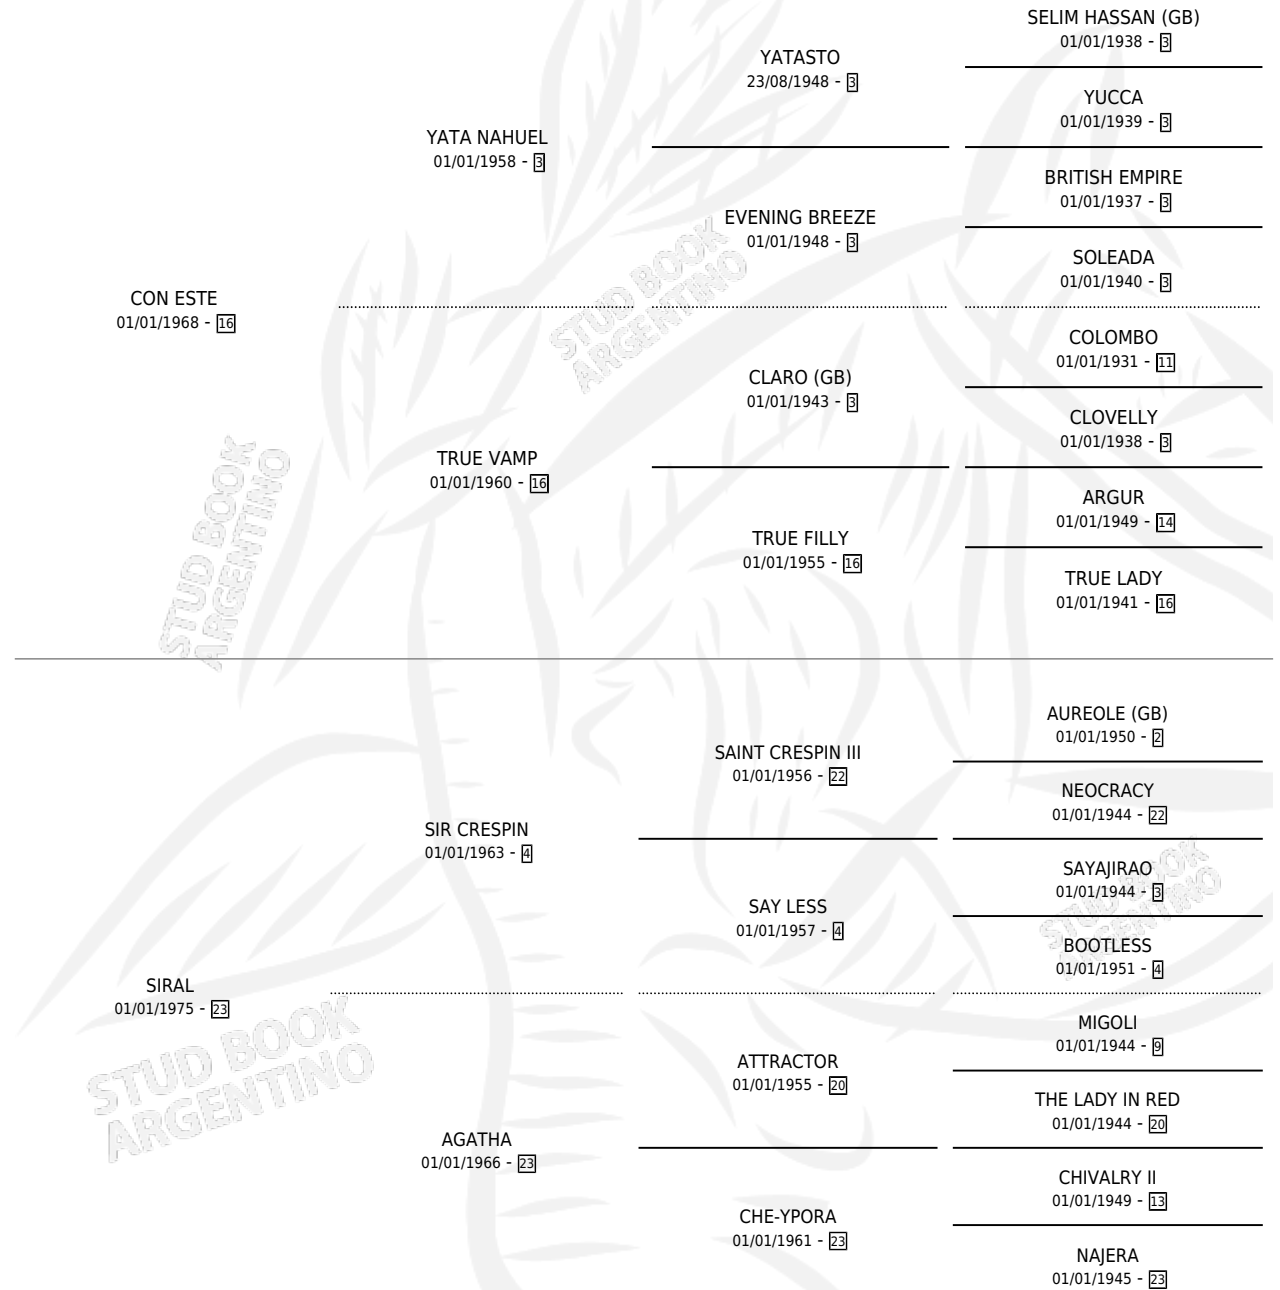

CHINCHILLA TELLY

por CON ESTE y SIRAL por SIR CRESPIN

Argentina · Hembra · No Consigna · SP · 01/01/1982
Familia 23-a · Volumen 31

ESTADO

TIPIFICACIÓN SANGUÍNEA	X
TIPIFICACIÓN POR ADN	X
PASAPORTE	X
IDENTIFICACIÓN POR MICROCHIP	X
REPRODUCTOR	X

Lugar de nacimiento: Campo particular

Criador: Sin dato

PEDIGREE

CAMPAÑA

Solo carreras oficiales de Argentina

POR EDAD

EDAD	CC	1°	2°	3°	4°	5°	NP	CLC	CLG	CLCG1	CLGG1	IMPORTE	GANANCIA / CC
6 AÑOS	1	1	0	0	0	0	0	0	0	0	0	\$0	\$0
7 AÑOS	3	0	0	0	0	0	3	0	0	0	0	\$0	\$0
TOTALES	4	1	0	0	0	0	3	0	0	0	0	\$0	\$0
%		25.0%	0.0%	0.0%	0.0%	0.0%	75.0%	0.0%	0.0%	0.0%	0.0%		