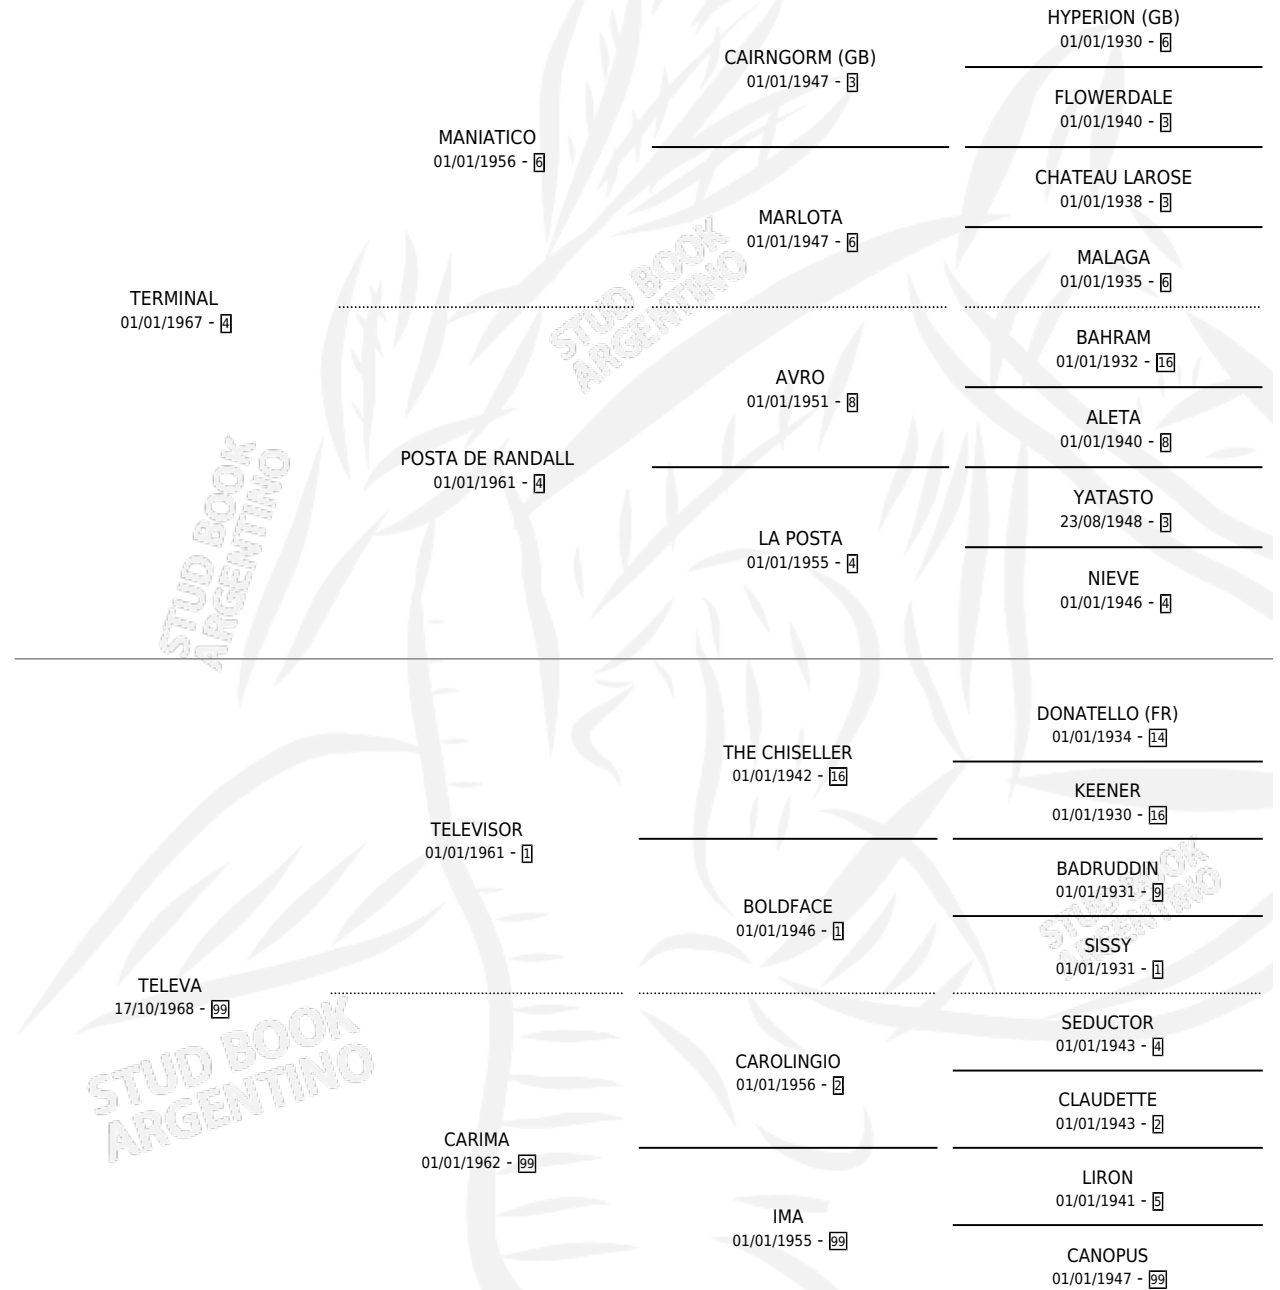

SIMIENTE

por **TERMINAL** y **TELEVA** por **TELEVISOR**

Argentina · Hembra · Alazan Tostado · SP · 25/10/1982
Familia 99 · Volumen 31

ESTADO

TIPIFICACIÓN SANGUÍNEA	X
TIPIFICACIÓN POR ADN	X
PASAPORTE	X
IDENTIFICACIÓN POR MICROCHIP	X
REPRODUCTOR	✓

Lugar de nacimiento: Campo particular

Criador: Sin dato

~

HIJOS

	MACHOS	HEMBRAS
1 NACIERON	0	1
1 CORRIERON	0	1

SIN ACTUACIONES

PEDIGREE

S