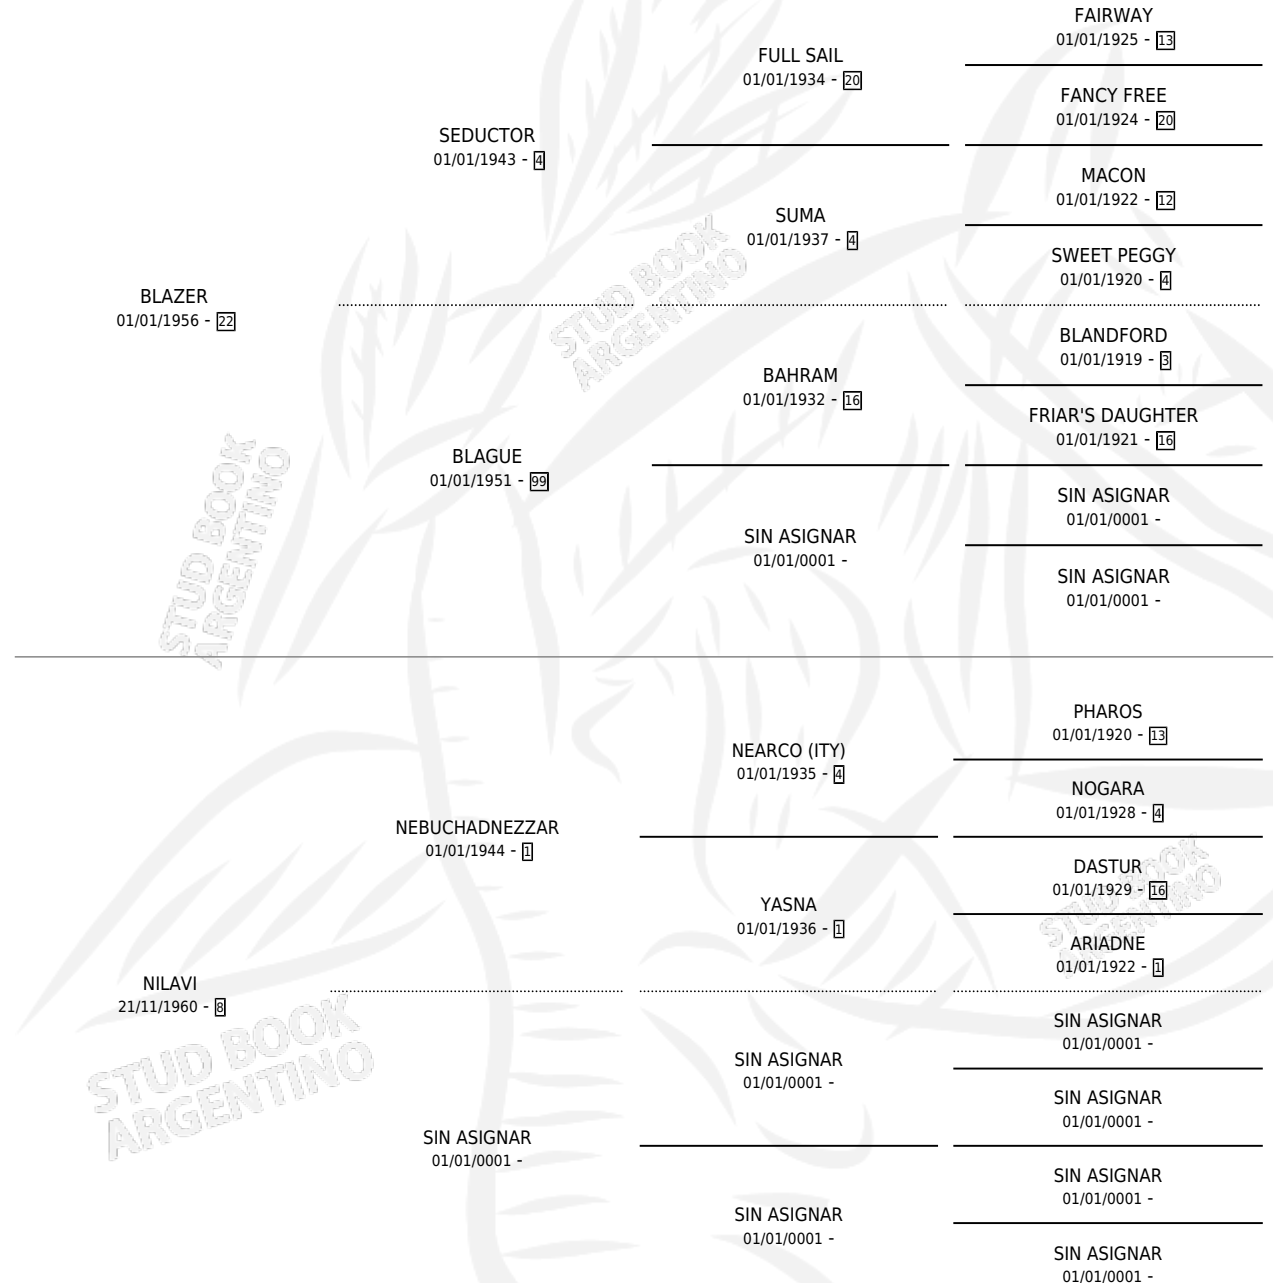

SILOVEO

por **BLAZER** y **NILAVI** por **NEBUCHADNEZZAR**

Argentina · Macho · Alazan · SP · 08/09/1967
Familia 8 · Volumen 26

ESTADO

TIPIFICACIÓN SANGUÍNEA	X
TIPIFICACIÓN POR ADN	X
PASAPORTE	X
IDENTIFICACIÓN POR MICROCHIP	X
REPRODUCTOR	X

Lugar de nacimiento: Campo particular

Criador: Sin dato

PEDIGREE

SILOVEO

Datos oficiales del Stud Book Argentino

Documento generado el 04/05/2026

studbook.org.ar