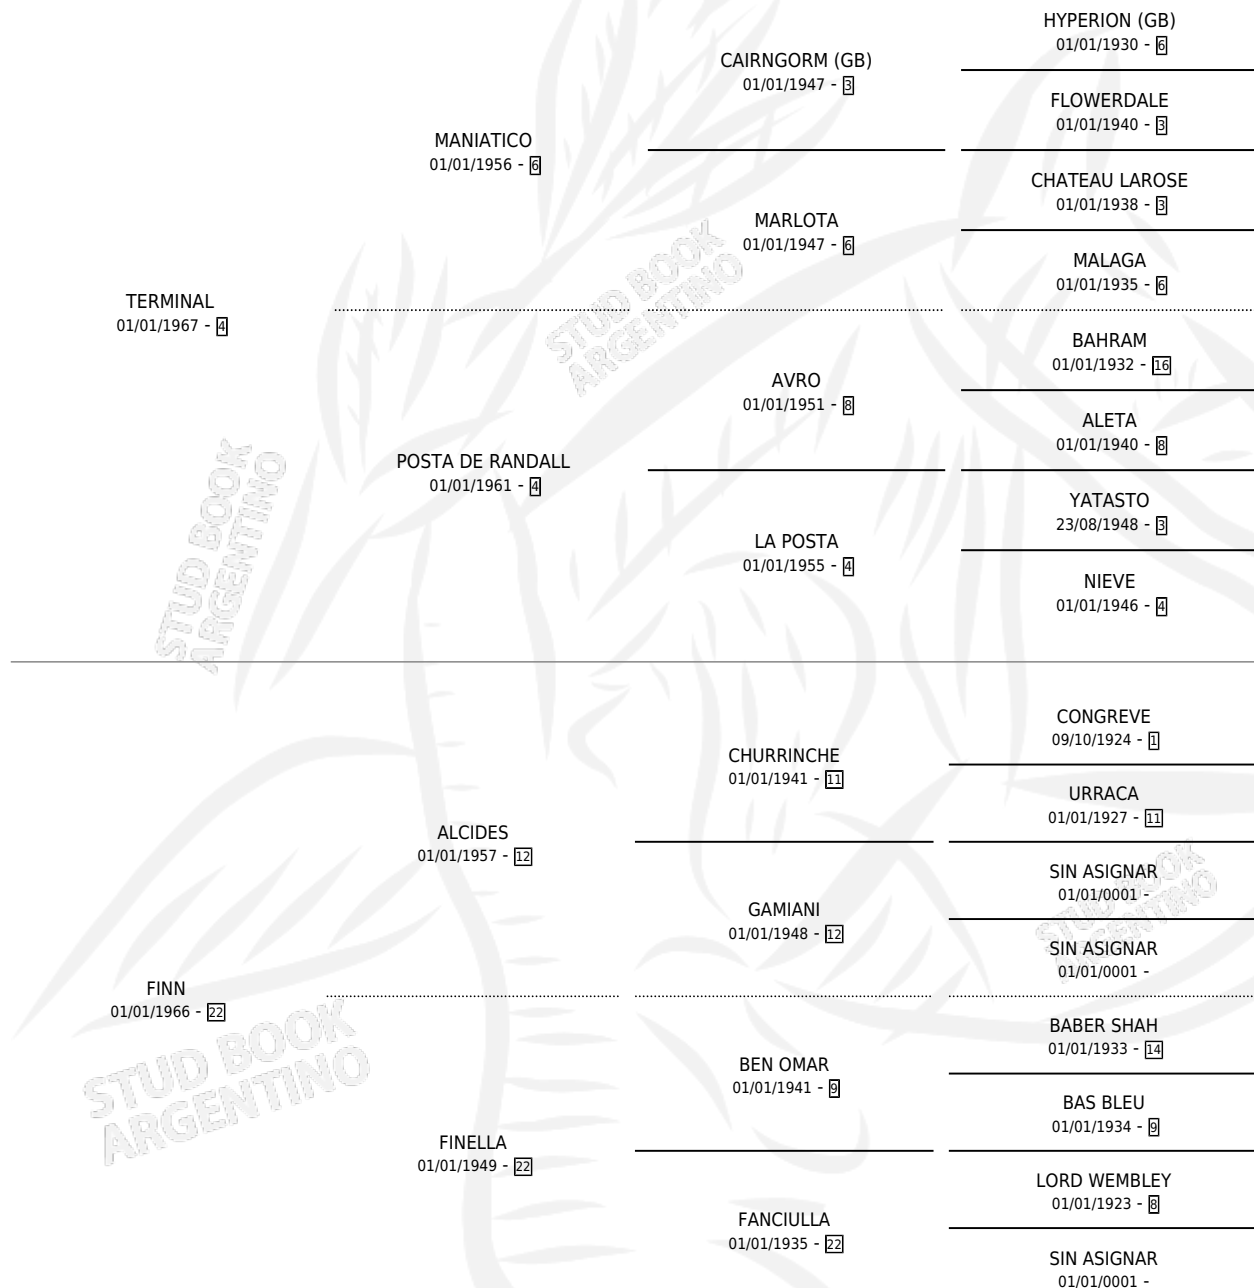

BOZALITO

por **TERMINAL** y **FINN** por **ALCIDES**

Argentina · Macho · Zaino · SP · 10/10/1982
Familia 22 · Volumen 31

ESTADO

TIPIFICACIÓN SANGUÍNEA	X
TIPIFICACIÓN POR ADN	X
PASAPORTE	X
IDENTIFICACIÓN POR MICROCHIP	X
REPRODUCTOR	X

Lugar de nacimiento: Campo particular

Criador: Sin dato

PEDIGREE

BOZALITO

Datos oficiales del Stud Book Argentino

Documento generado el 05/05/2026

studbook.org.ar