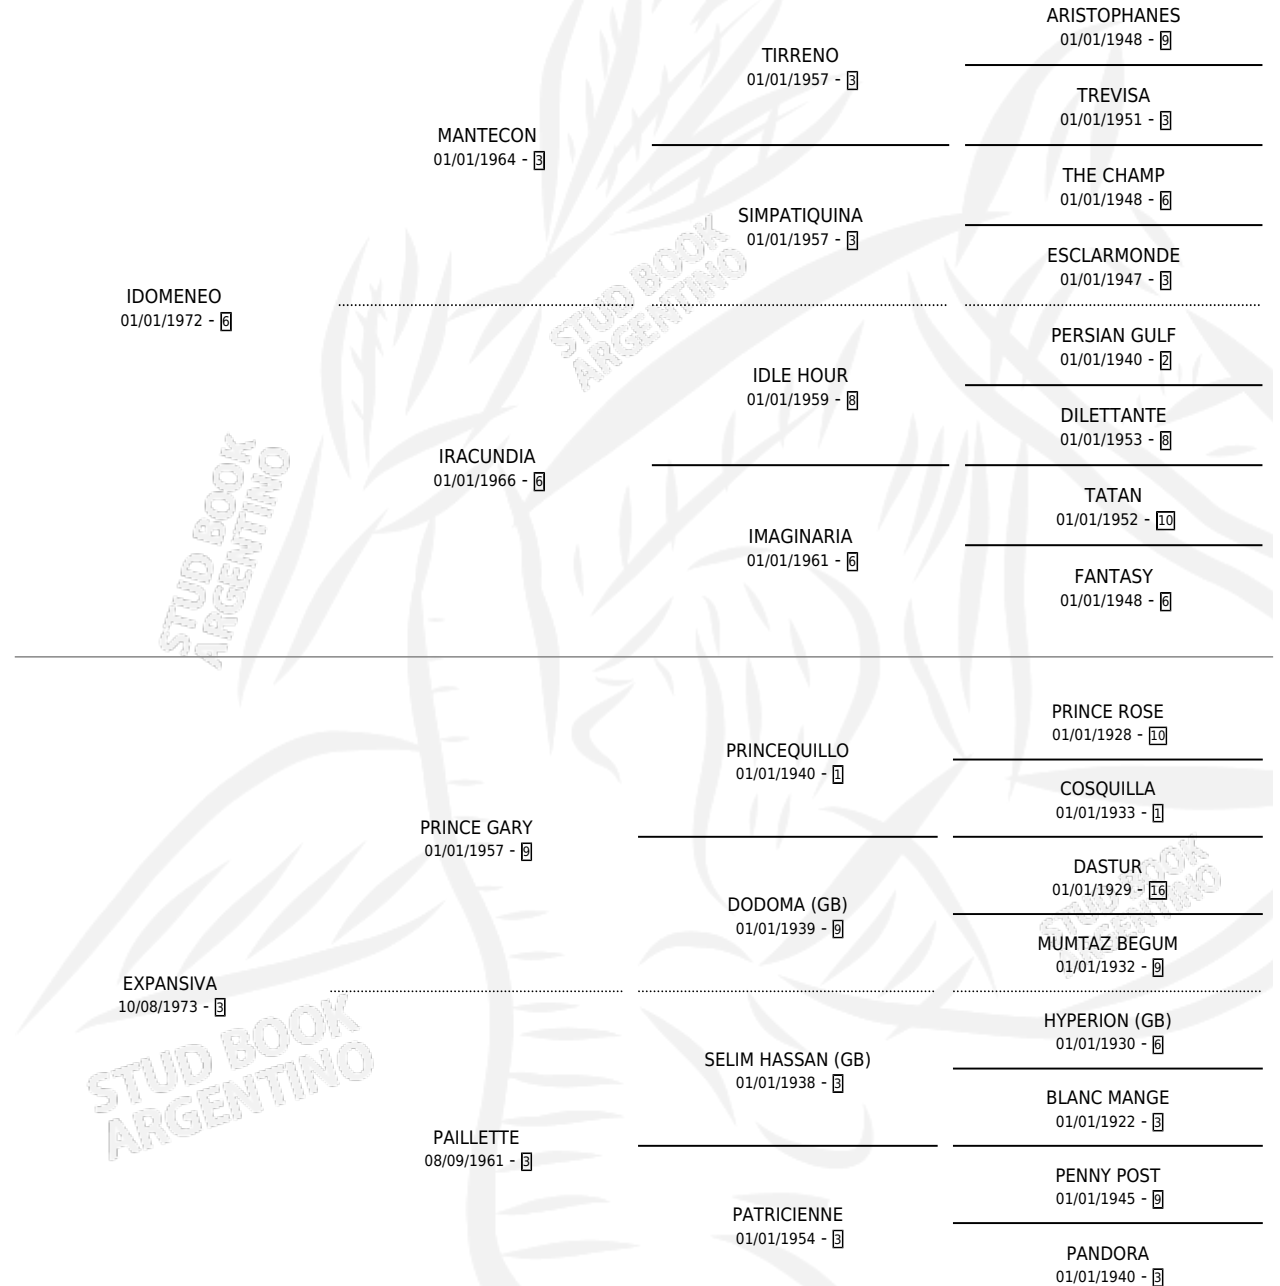

PRINCE NEO

por **IDOMENEO** y **EXPANSIVA** por **PRINCE GARY**

Argentina · Macho · No Consigna · SP · 01/01/1982
Familia 3-m · Volumen 31

ESTADO

TIPIFICACIÓN SANGUÍNEA	X
TIPIFICACIÓN POR ADN	X
PASAPORTE	X
IDENTIFICACIÓN POR MICROCHIP	X
REPRODUCTOR	X

Lugar de nacimiento: Campo particular

Criador: Sanchez Pedro Alberto

PEDIGREE

CAMPAÑA

Solo carreras oficiales de Argentina

POR EDAD

EDAD	CC	1°	2°	3°	4°	5°	NP	CLC	CLG	CLCG1	CLGG1	IMPORTE	GANANCIA / CC
4 AÑOS	1	1	0	0	0	0	0	0	0	0	0	\$0	\$0
7 AÑOS	4	0	0	1	0	0	3	0	0	0	0	\$0	\$0
8 AÑOS	7	0	1	2	2	1	1	0	0	0	0	\$0	\$0
TOTALES	12	1	1	3	2	1	4	0	0	0	0	\$0	\$0
%		8.3%	8.3%	25.0%	16.7%	8.3%	33.3%	0.0%	0.0%	0.0%	0.0%		