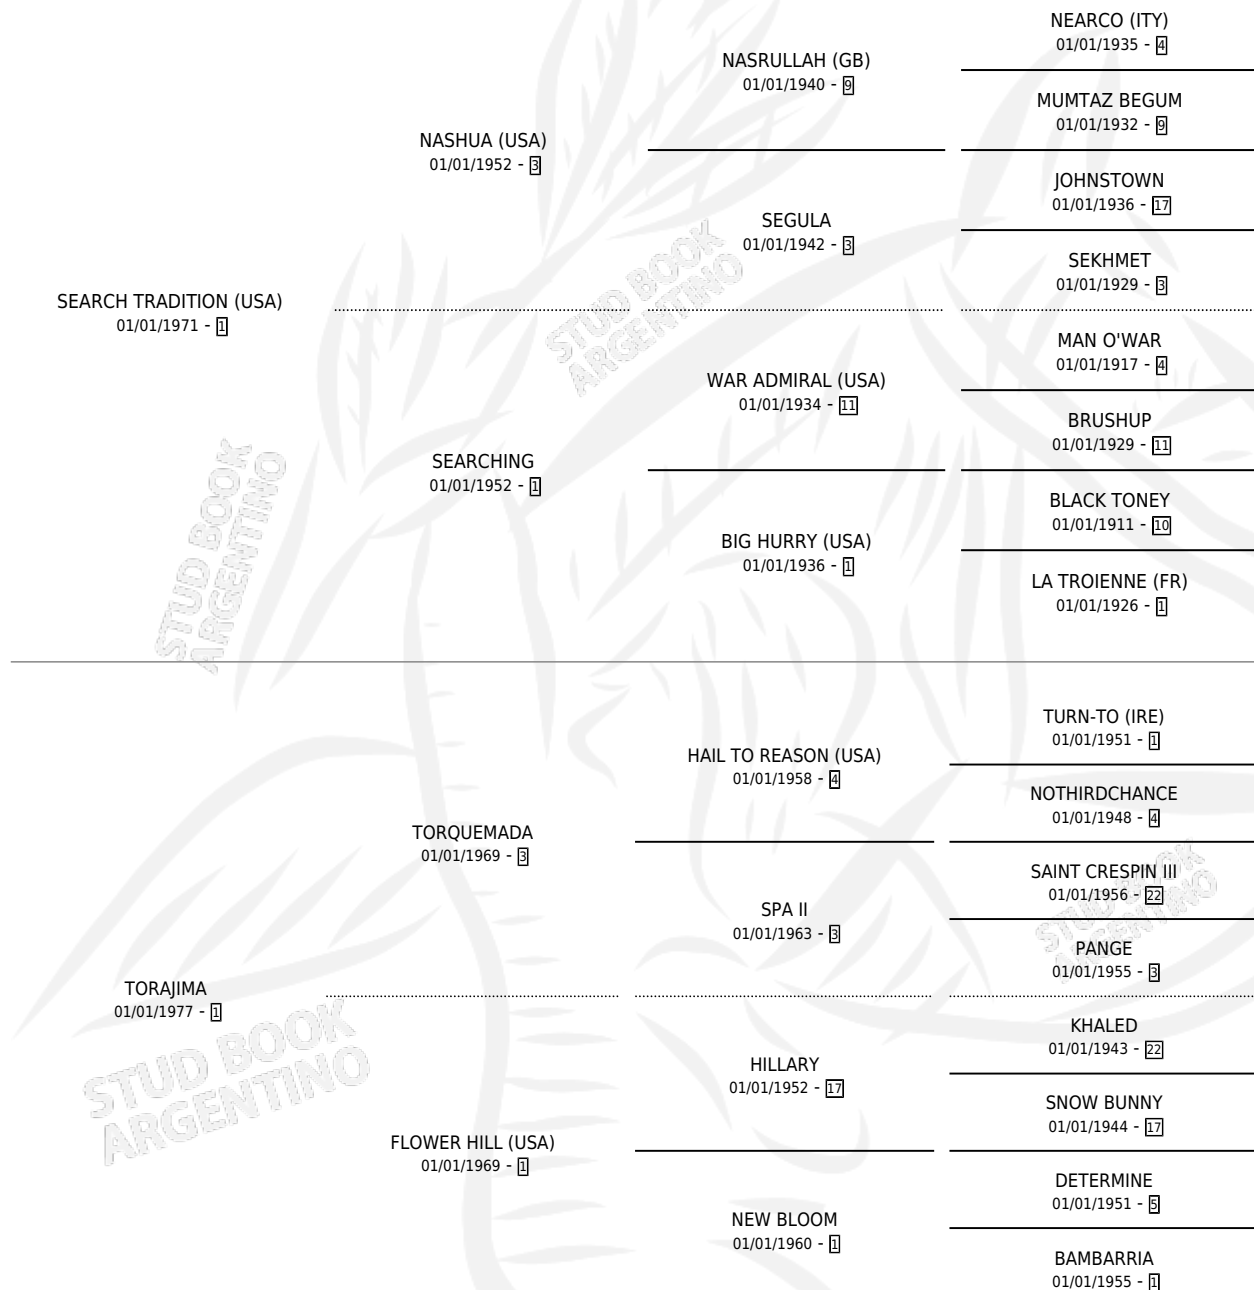

TUCUTA

por **SEARCH TRADITION (USA)** y **TORAJIMA** por **TORQUEMADA**

Argentina · Hembra · Zaino · SP · 24/10/1982
Familia 1-j · Volumen 31

ESTADO

TIPIFICACIÓN SANGUÍNEA	✓
TIPIFICACIÓN POR ADN	X
PASAPORTE	X
IDENTIFICACIÓN POR MICROCHIP	X
REPRODUCTOR	✓

Lugar de nacimiento: Campo particular
Criador: Sin dato

~

HIJOS

	MACHOS	HEMBRAS
8 NACIERON	7	1
6 CORRIERON	5	1
4 GANARON	3	1
0 GANADORES CL	0 GANADORES GR	0 GANADORES G1

PEDIGREE

CAMPAÑA

Solo carreras oficiales de Argentina