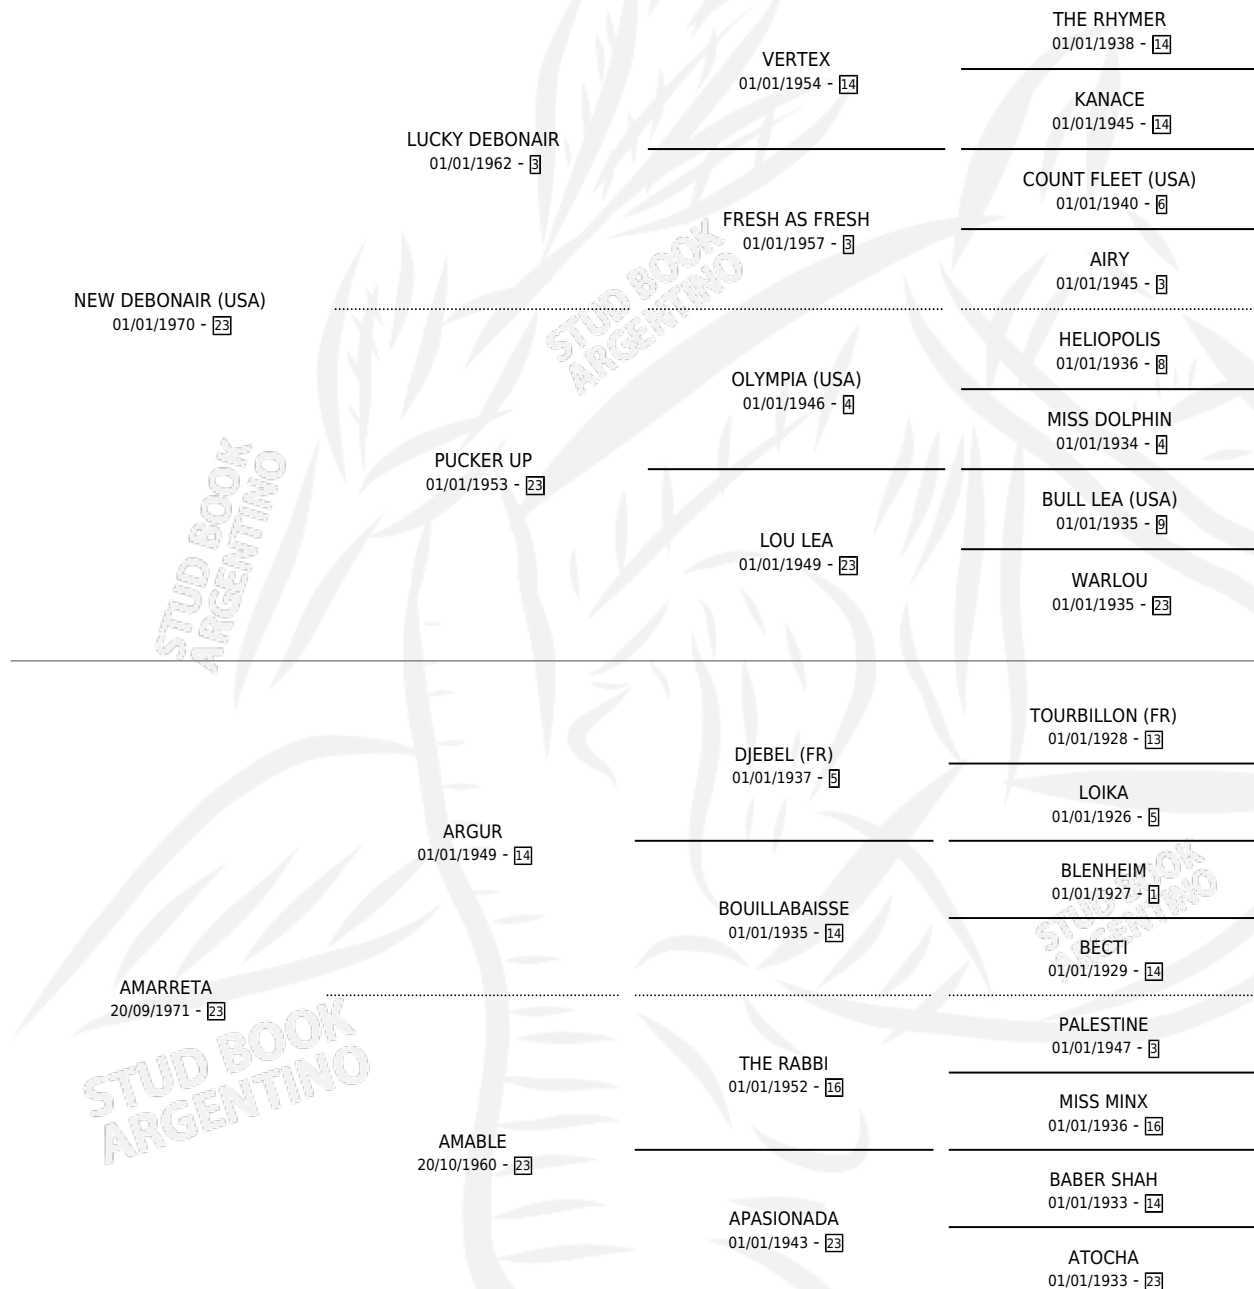

NEW CHAMP

por **NEW DEBONAIR (USA)** y **AMARRETA** por **ARGUR**

Argentina · Macho · Alazan Tostado · SP · 17/10/1982
Familia 23-a · Volumen 31

ESTADO

TIPIFICACIÓN SANGUÍNEA	✓
TIPIFICACIÓN POR ADN	X
PASAPORTE	X
IDENTIFICACIÓN POR MICROCHIP	X
REPRODUCTOR	✓

Lugar de nacimiento: Campo particular

Criador: Sin dato

~

HIJOS

	MACHOS	HEMBRAS
22 NACIERON	11	11
6 CORRIERON	4	2
2 GANARON	2	0

0
GANADORES **CL**

0
GANADORES **GR**

0
GANADORES **G1**

PEDIGREE

CAMPAÑA

Solo carreras oficiales de Argentina

POR EDAD

EDAD	CC	1°	2°	3°	4°	5°	NP	CLC	CLG	CLCG1	CLGG1	IMPORTE	GANANCIA / CC
4 AÑOS	1	1	0	0	0	0	0	0	0	0	0	\$0	\$0
TOTALES	1	1	0	0	0	0	0	0	0	0	0	\$0	\$0
%		100%	0.0%	0.0%	0.0%	0.0%	0.0%	0.0%	0.0%	0.0%	0.0%		