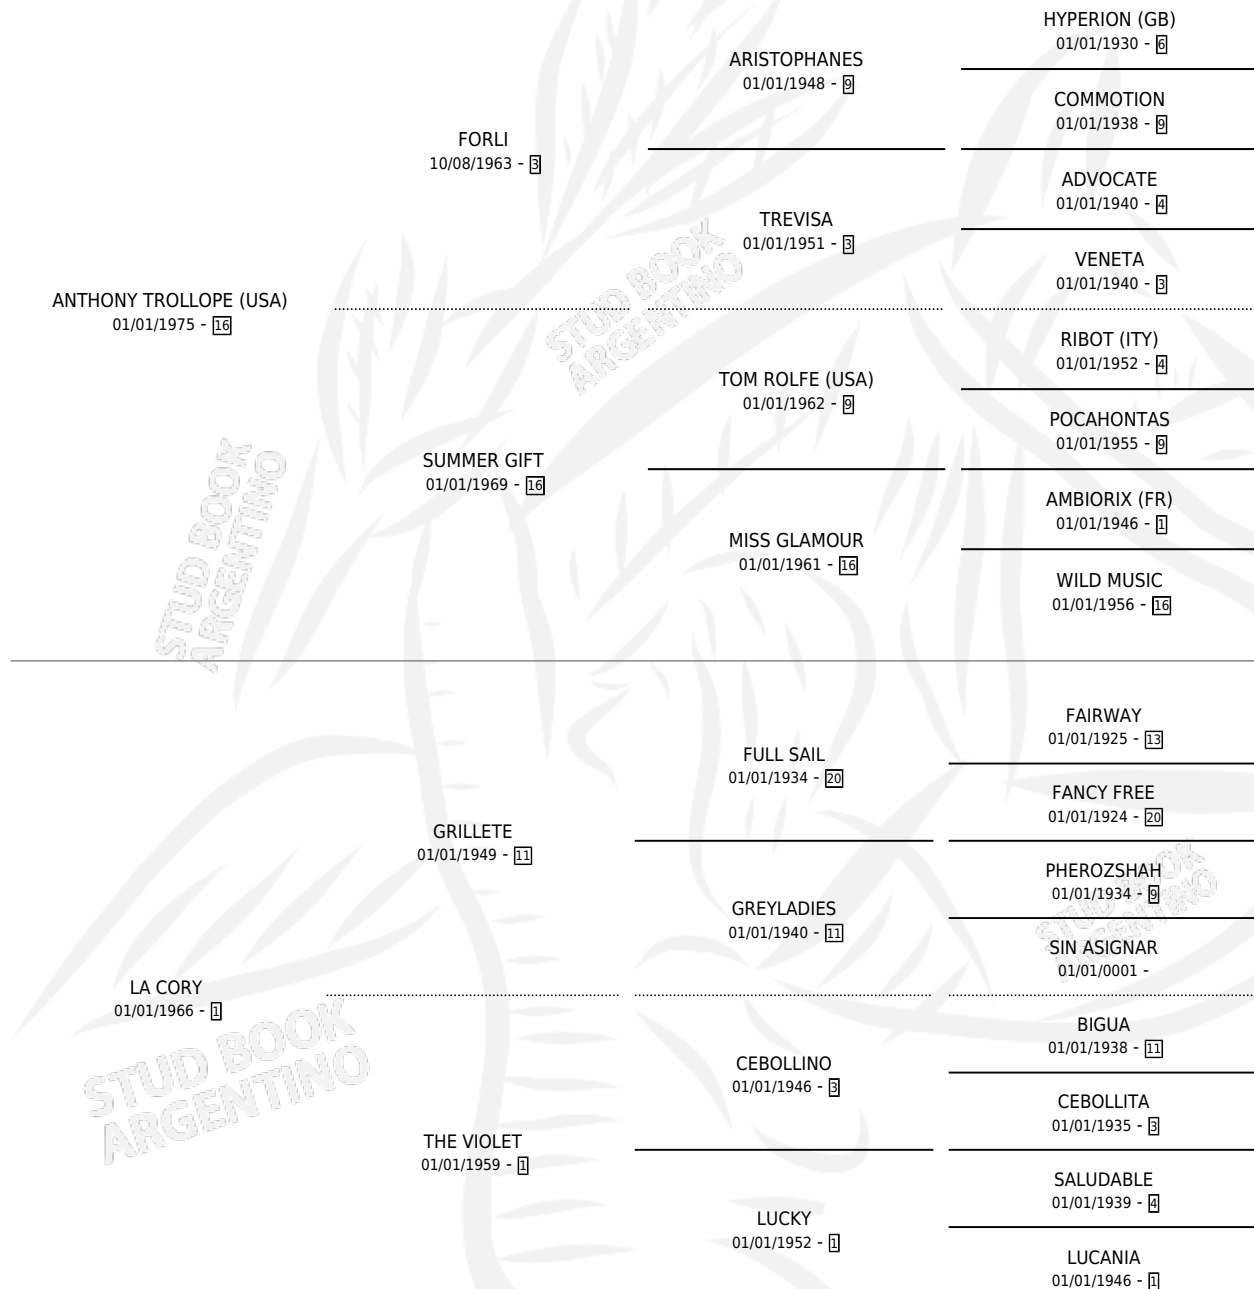

MARARA

por **ANTHONY TROLLOPE (USA)** y **LA CORY** por **GRILLETE**

Argentina · Hembra · Zaino · SP · 01/11/1982
Familia 1 · Volumen 31

ESTADO

TIPIFICACIÓN SANGUÍNEA	✓
TIPIFICACIÓN POR ADN	X
PASAPORTE	X
IDENTIFICACIÓN POR MICROCHIP	X
REPRODUCTOR	✓

Lugar de nacimiento: Campo particular
Criador: Sin dato

~

HIJOS

	MACHOS	HEMBRAS
9 NACIERON	5	4
4 CORRIERON	2	2
1 GANARON	1	0
0 GANADORES CL	0 GANADORES GR	0 GANADORES G1

PEDIGREE

CAMPAÑA

Solo carreras oficiales de Argentina