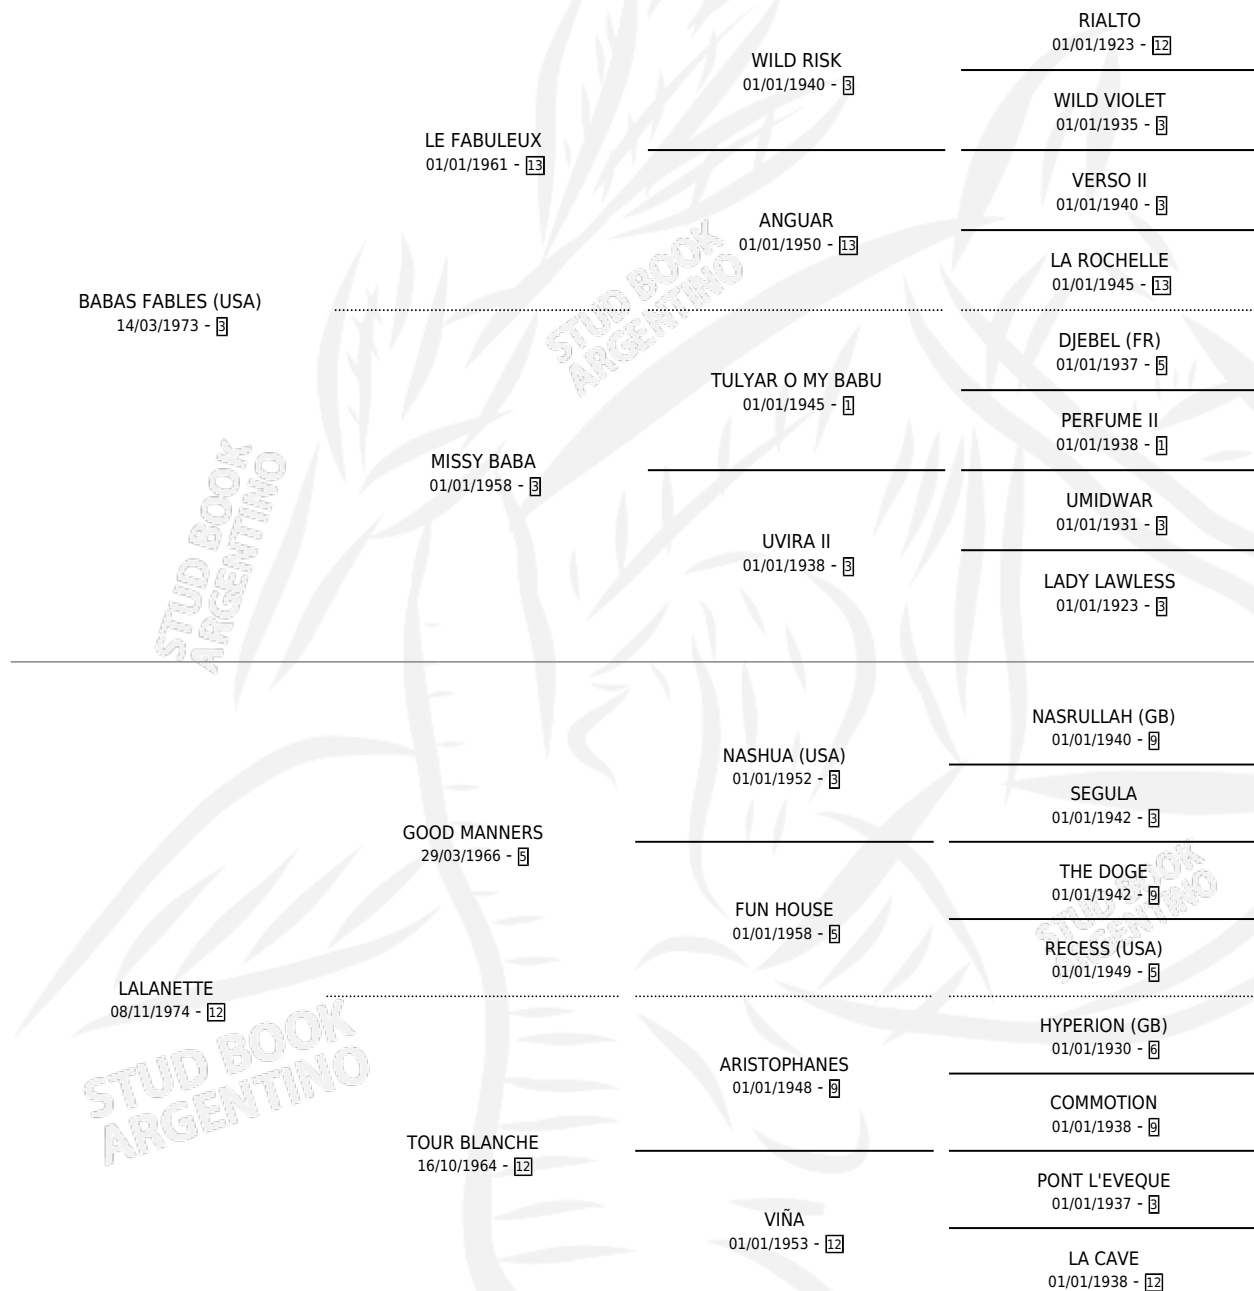

VOL DE NUIT

por **BABAS FABLES (USA)** y **LALANETTE** por **GOOD MANNERS**

Argentina · Hembra · Zaino · SP · 19/10/1982
Familia 12-d · Volumen 31

ESTADO

TIPIFICACIÓN SANGUÍNEA	✓
TIPIFICACIÓN POR ADN	✓
PASAPORTE	X
IDENTIFICACIÓN POR MICROCHIP	X
REPRODUCTOR	✓

Lugar de nacimiento: Campo particular
Criador: Sin dato

~

HIJOS

	MACHOS	HEMBRAS
11 NACIERON	4	7
6 CORRIERON	4	2
4 GANARON	3	1

0	0	0
GANADORES CL	GANADORES GR	GANADORES G1

PEDIGREE

CAMPAÑA

Solo carreras oficiales de Argentina