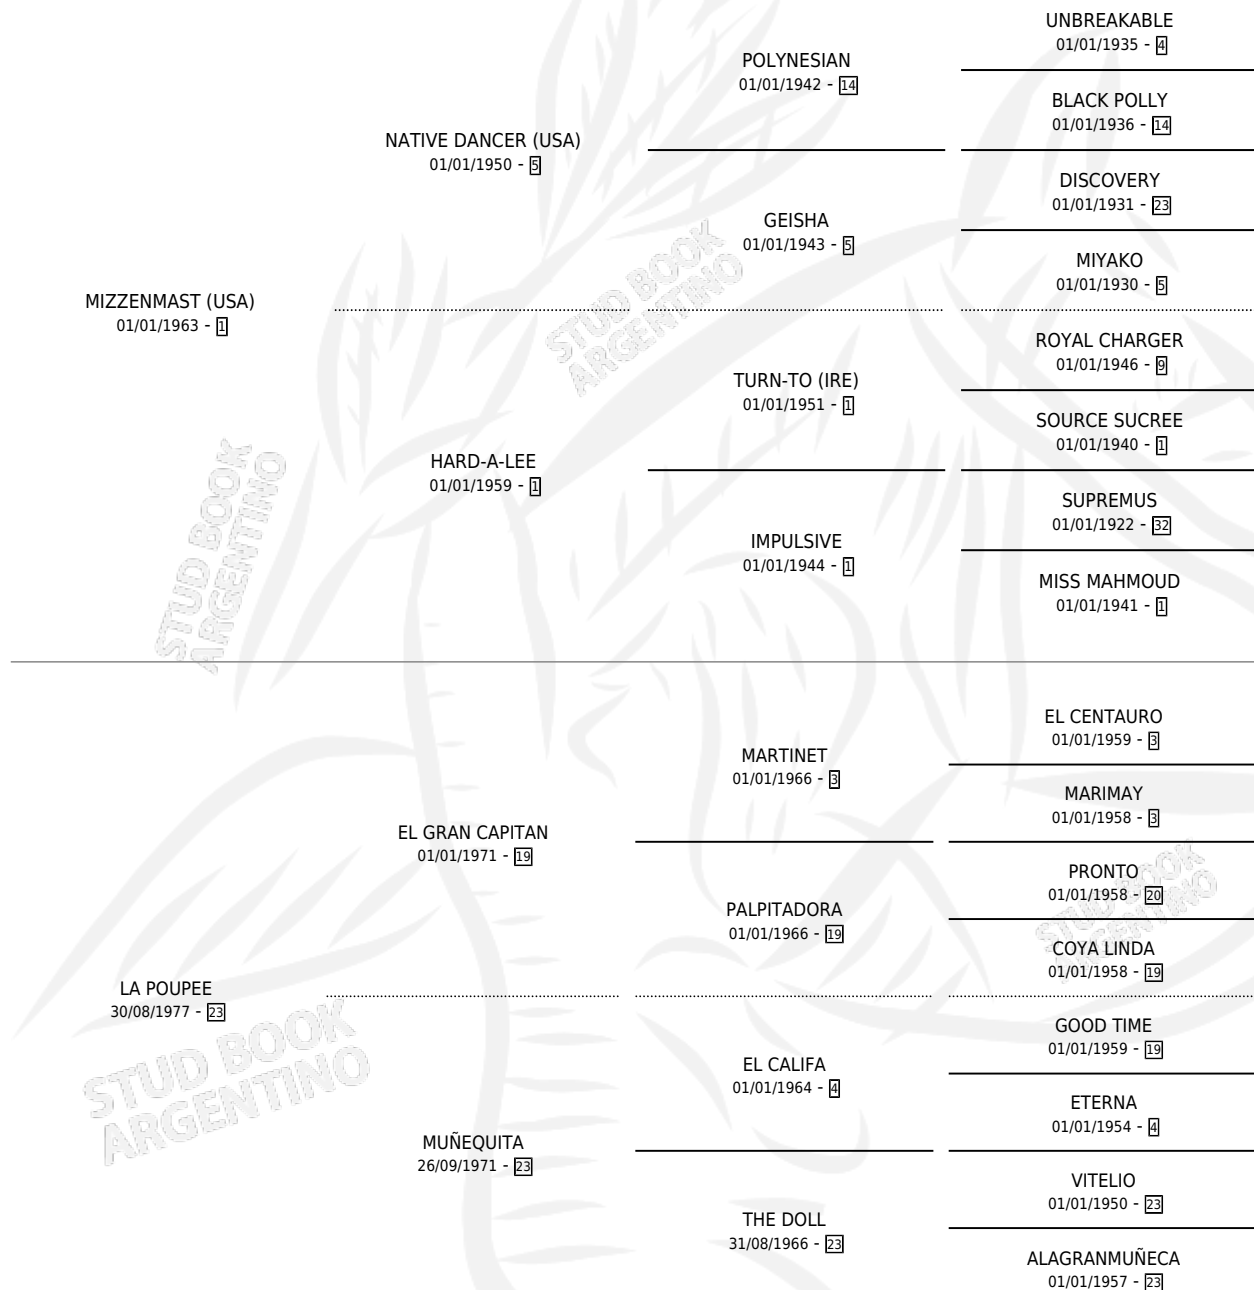

ROSA DE AMOR

por MIZZENMAST (USA) y LA POUPEE por EL GRAN CAPITAN

Argentina · Hembra · Zaino Negro · SP · 30/10/1982
Familia 23-a · Volumen 31

ESTADO

TIPIFICACIÓN SANGUÍNEA	✓
TIPIFICACIÓN POR ADN	X
PASAPORTE	X
IDENTIFICACIÓN POR MICROCHIP	X
REPRODUCTOR	✓

Lugar de nacimiento: Puci

Criador: Sin dato

~

HIJOS

	MACHOS	HEMBRAS
4 NACIERON	2	2
1 CORRIERON	1	0

SIN ACTUACIONES

PEDIGREE

CAMPAÑA

Solo carreras oficiales de Argentina

POR EDAD

EDAD	CC	1°	2°	3°	4°	5°	NP	CLC	CLG	CLCG1	CLGG1	IMPORTE	GANANCIA / CC
5 AÑOS	2	2	0	0	0	0	0	0	0	0	0	\$0	\$0
TOTALES	2	2	0	0	0	0	0	0	0	0	0	\$0	\$0
%		100%	0.0%	0.0%	0.0%	0.0%	0.0%	0.0%	0.0%	0.0%	0.0%		