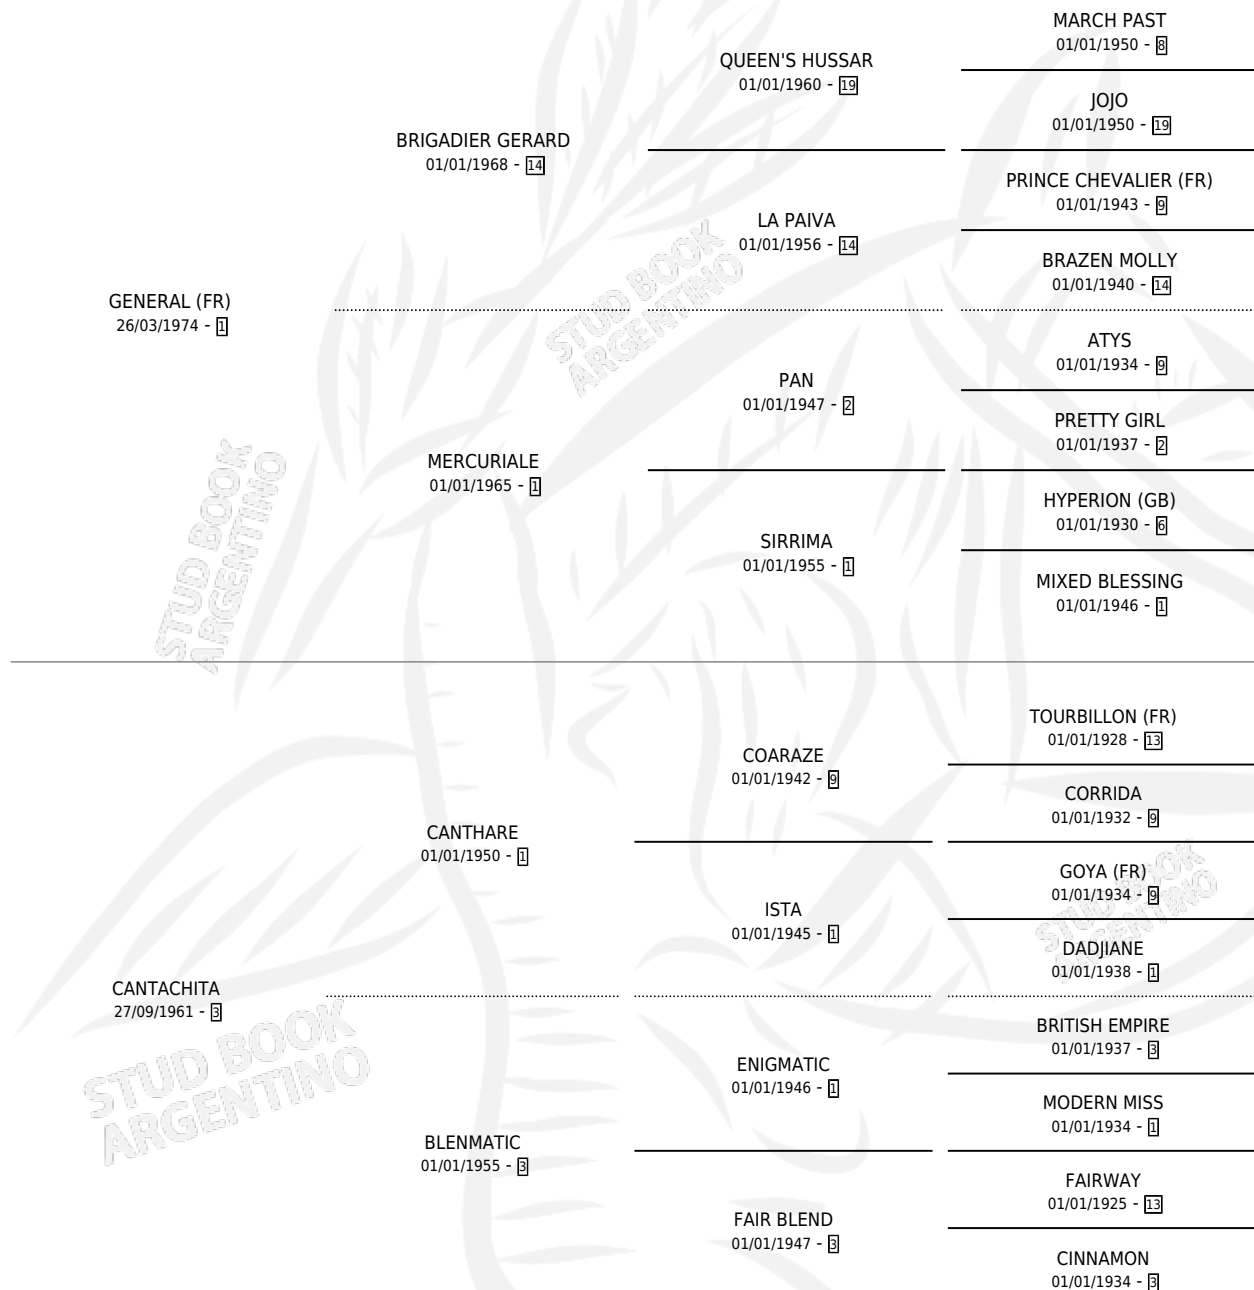

CORONELA

por **GENERAL (FR)** y **CANTACHITA** por **CANTHARE**

Argentina · Hembra · Zaino · SP · 07/09/1982
Familia 3-e · Volumen 31

ESTADO

TIPIFICACIÓN SANGUÍNEA	✓
TIPIFICACIÓN POR ADN	X
PASAPORTE	X
IDENTIFICACIÓN POR MICROCHIP	X
REPRODUCTOR	✓

Lugar de nacimiento: Campo particular

Criador: Sin dato

~

HIJOS

	MACHOS	HEMBRAS
3 NACIERON	1	2

SIN ACTUACIONES

PEDIGREE