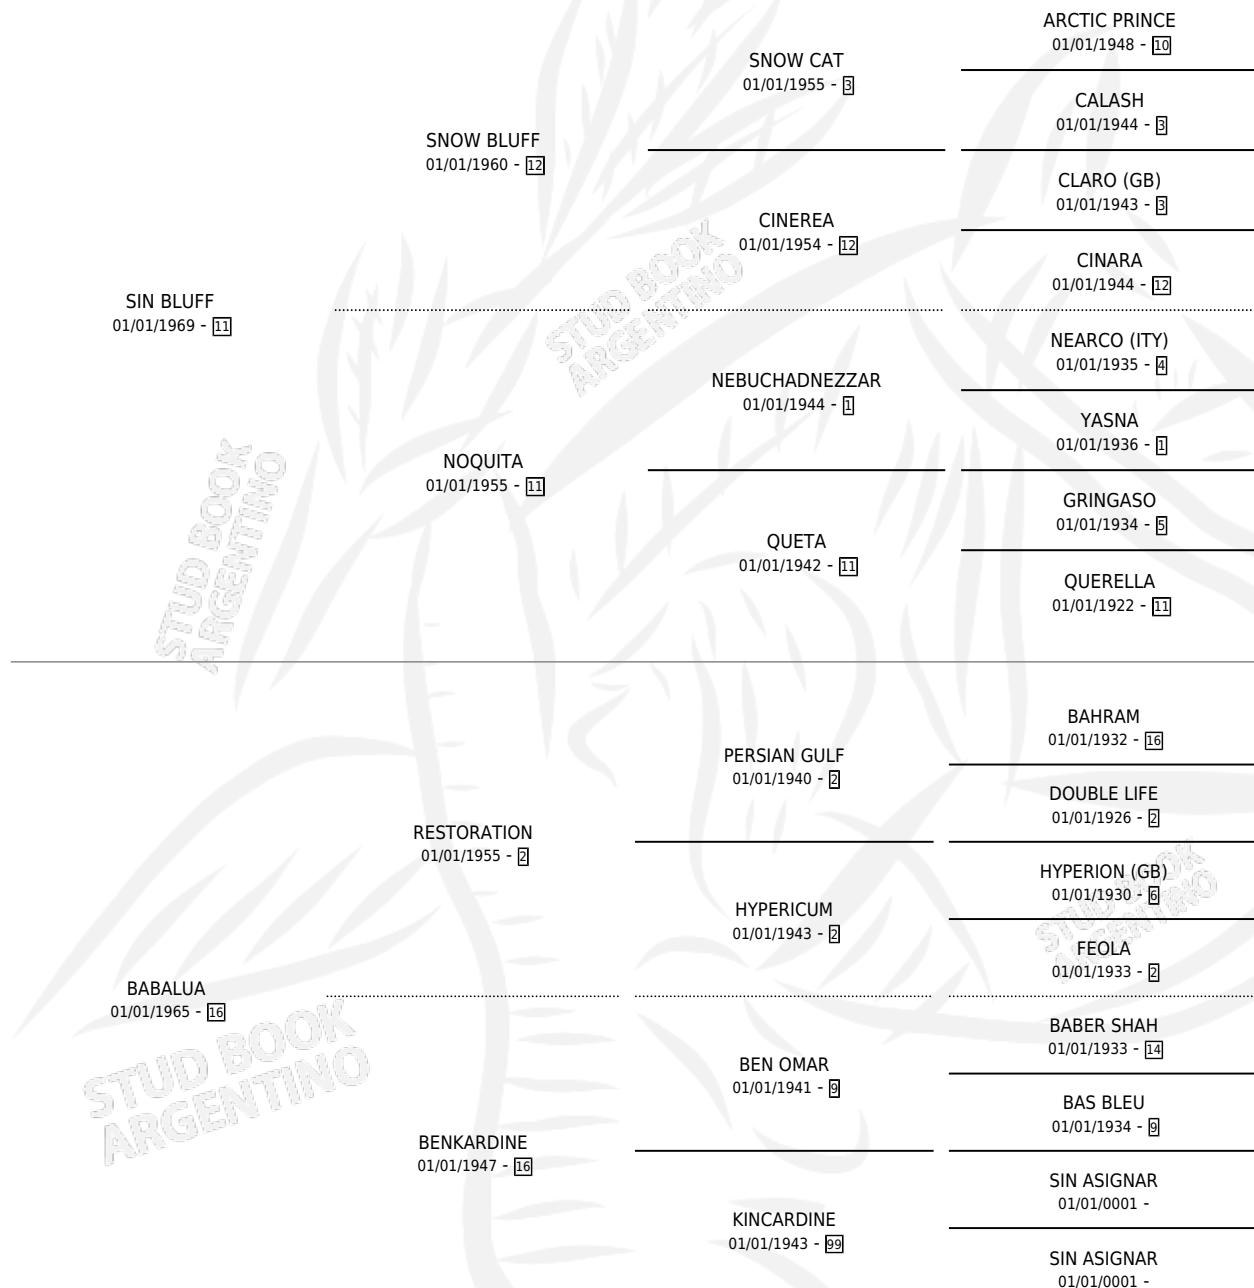

Lugar de nacimiento: Maryland

Criador: Sin dato

~

HIJOS

	MACHOS	HEMBRAS
3 NACIERON	3	0
2 CORRIERON	2	0
2 GANARON	2	0
0 GANADORES CL	0 GANADORES GR	0 GANADORES G1

PEDIGREE

CAMPAÑA

Solo carreras oficiales de Argentina