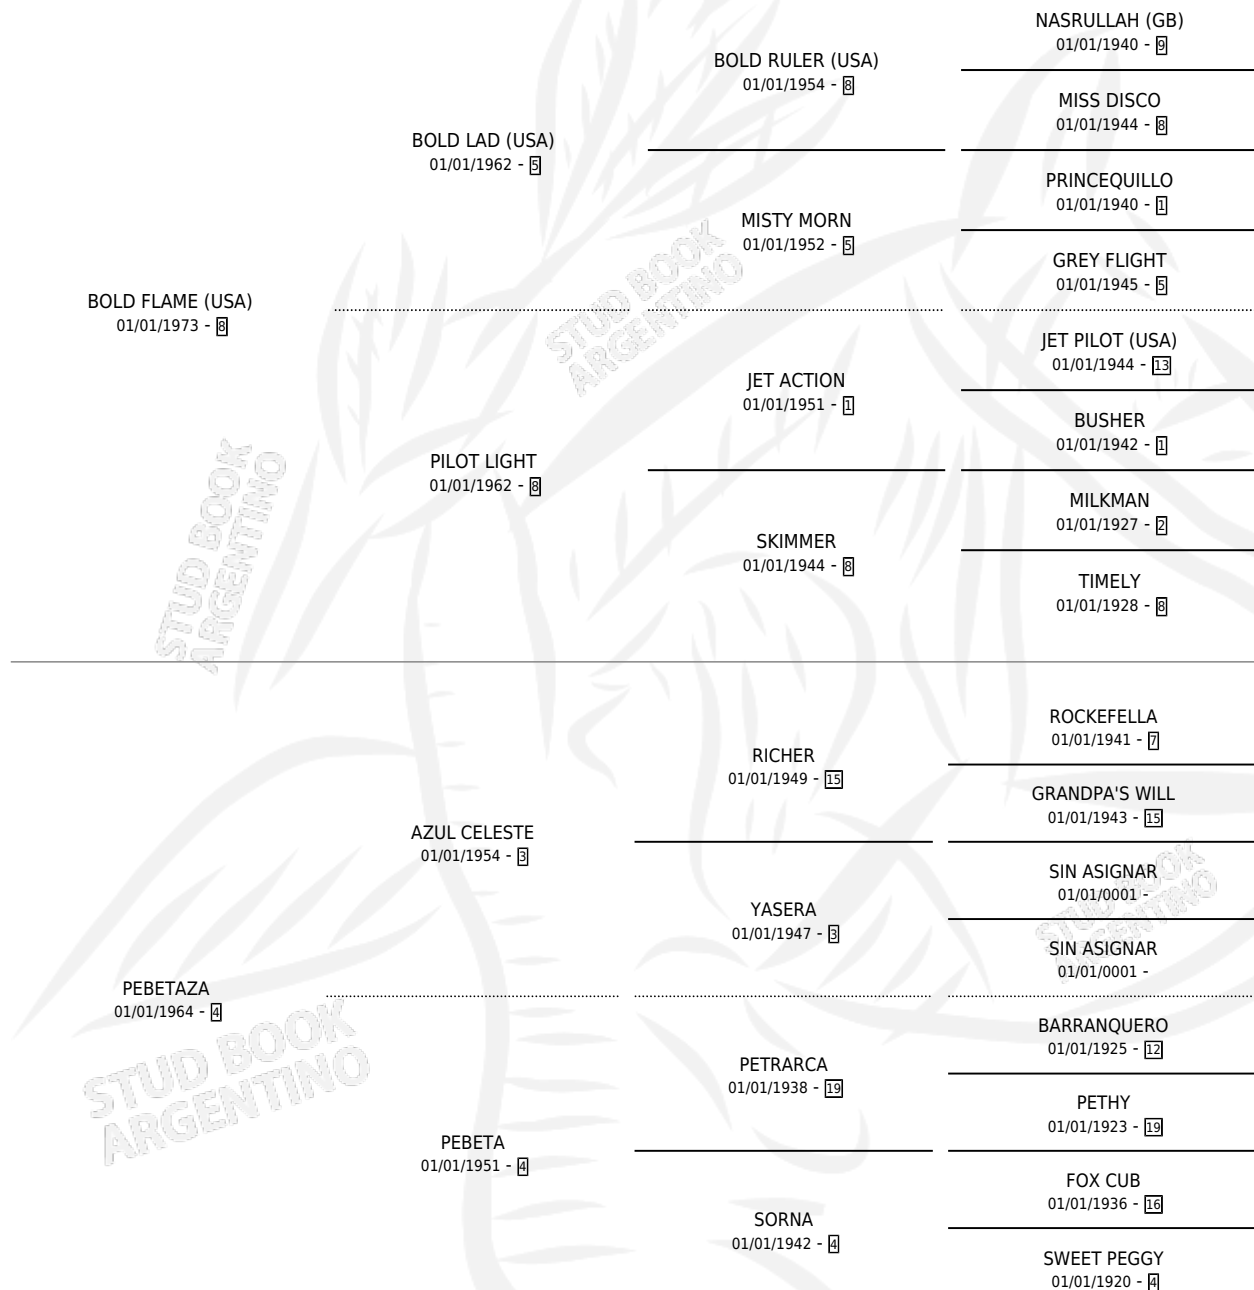

ZORRA PORTEÑA

por **BOLD FLAME (USA)** y **PEBETAZA** por **AZUL CELESTE**

Argentina · Hembra · Alazan · SP · 29/10/1982
Familia 4-p · Volumen 31

ESTADO

TIPIFICACIÓN SANGUÍNEA	✓
TIPIFICACIÓN POR ADN	X
PASAPORTE	X
IDENTIFICACIÓN POR MICROCHIP	X
REPRODUCTOR	✓

Lugar de nacimiento: Campo particular

Criador: Sin dato

~

HIJOS

	MACHOS	HEMBRAS
4 NACIERON	2	2
1 CORRIERON	1	0
1 GANARON	1	0
0 GANADORES CL	0 GANADORES GR	0 GANADORES G1

PEDIGREE

S

mientos 4 / Efectividad 66.67%

PADRILLO	PRODUCTO	CRIADOR	1ER SERVICIO	ÚLTIMO SERVICIO
FOOTFALL	ZORRO PELUDO (M A, 26/09/1993)	SIN DATO	18/09/1992	09/10/1992
ZORRA PORTEÑA			21/10/1991	21/10/1991
FOX RED	ZORRA POBRE (H Z, 08/10/1991)	SIN DATO	07/08/1990	15/10/1990
CON TINTA	Ø		07/12/1989	07/12/1989
CON TINTA	ZORRO PORTEÑO (M AT, 01/11/1989)	SIN DATO	21/11/1988	21/11/1988
ZORRO ASTUTO	ZORRA PAMPA (H A, 27/09/1988) •MURIÓ EL 20/07/1992•	SIN DATO	15/08/1987	22/10/1987