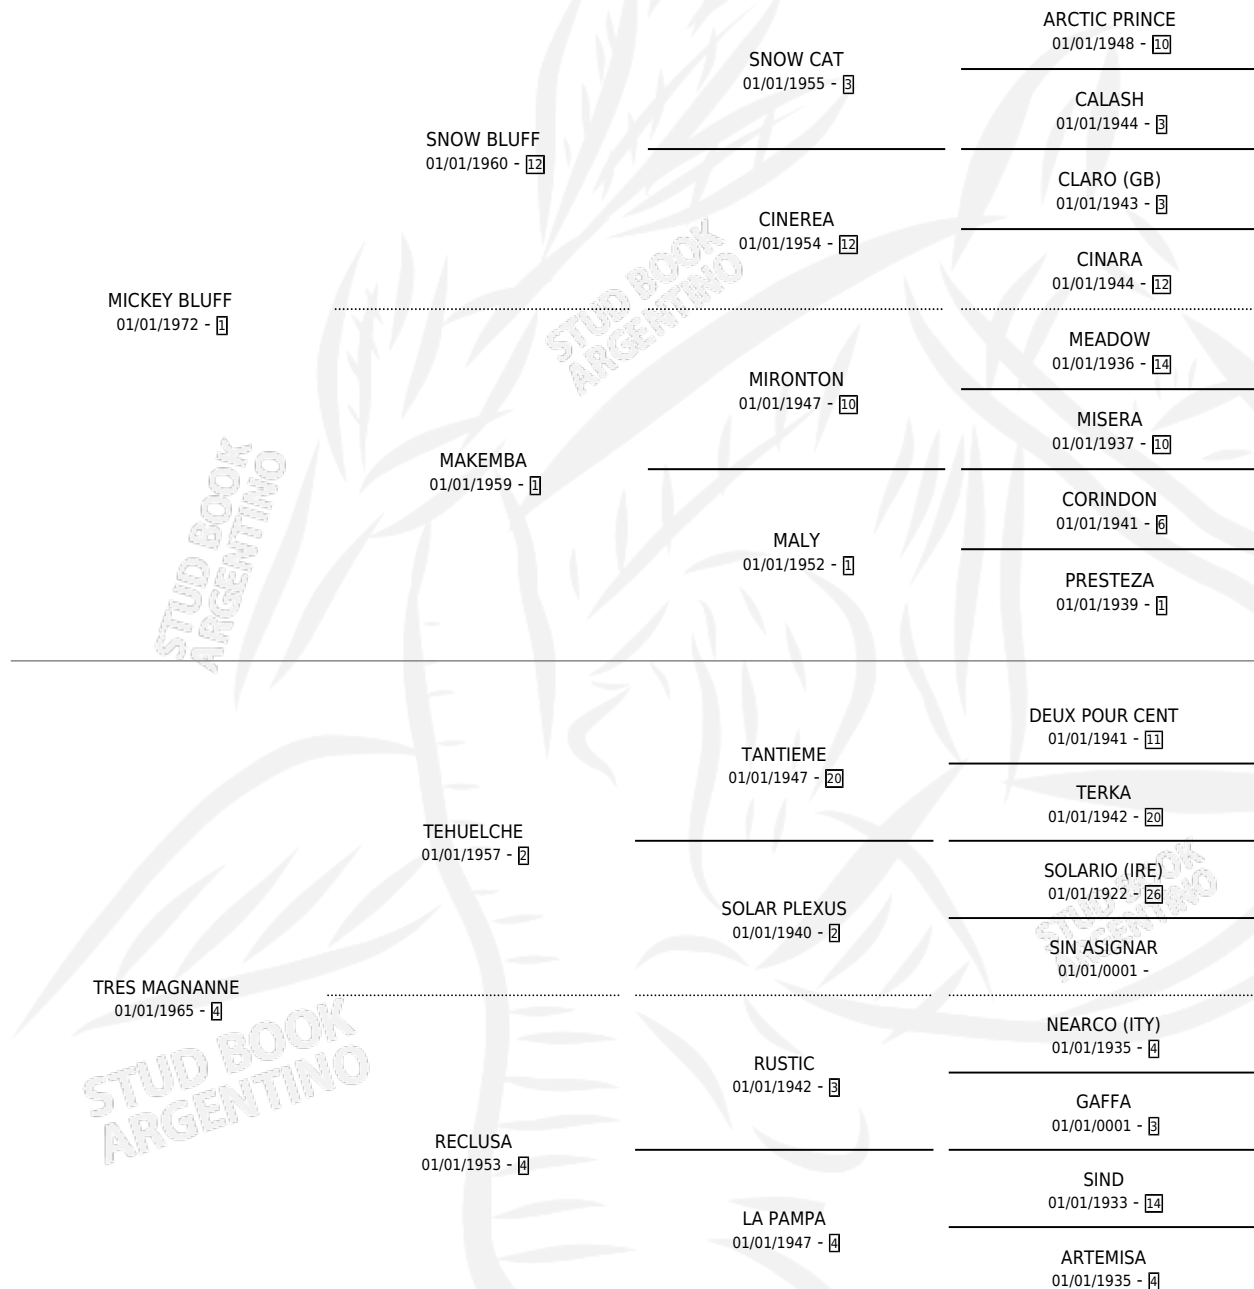

Lugar de nacimiento: El Rosillo

Criador: Sin dato

~

HIJOS

	MACHOS	HEMBRAS
2 NACIERON	0	2
1 CORRIERON	0	1

SIN ACTUACIONES

PEDIGREE

CAMPAÑA

Solo carreras oficiales de Argentina

POR EDAD

EDAD	CC	1°	2°	3°	4°	5°	NP	CLC	CLG	CLCG1	CLGG1	IMPORTE	GANANCIA / CC
3 AÑOS	1	1	0	0	0	0	0	0	0	0	0	\$0	\$0
6 AÑOS	9	0	0	0	1	2	6	0	0	0	0	\$0	\$0
TOTALES	10	1	0	0	1	2	6	0	0	0	0	\$0	\$0
%		10.0%	0.0%	0.0%	10.0%	20.0%	60.0%	0.0%	0.0%	0.0%	0.0%		