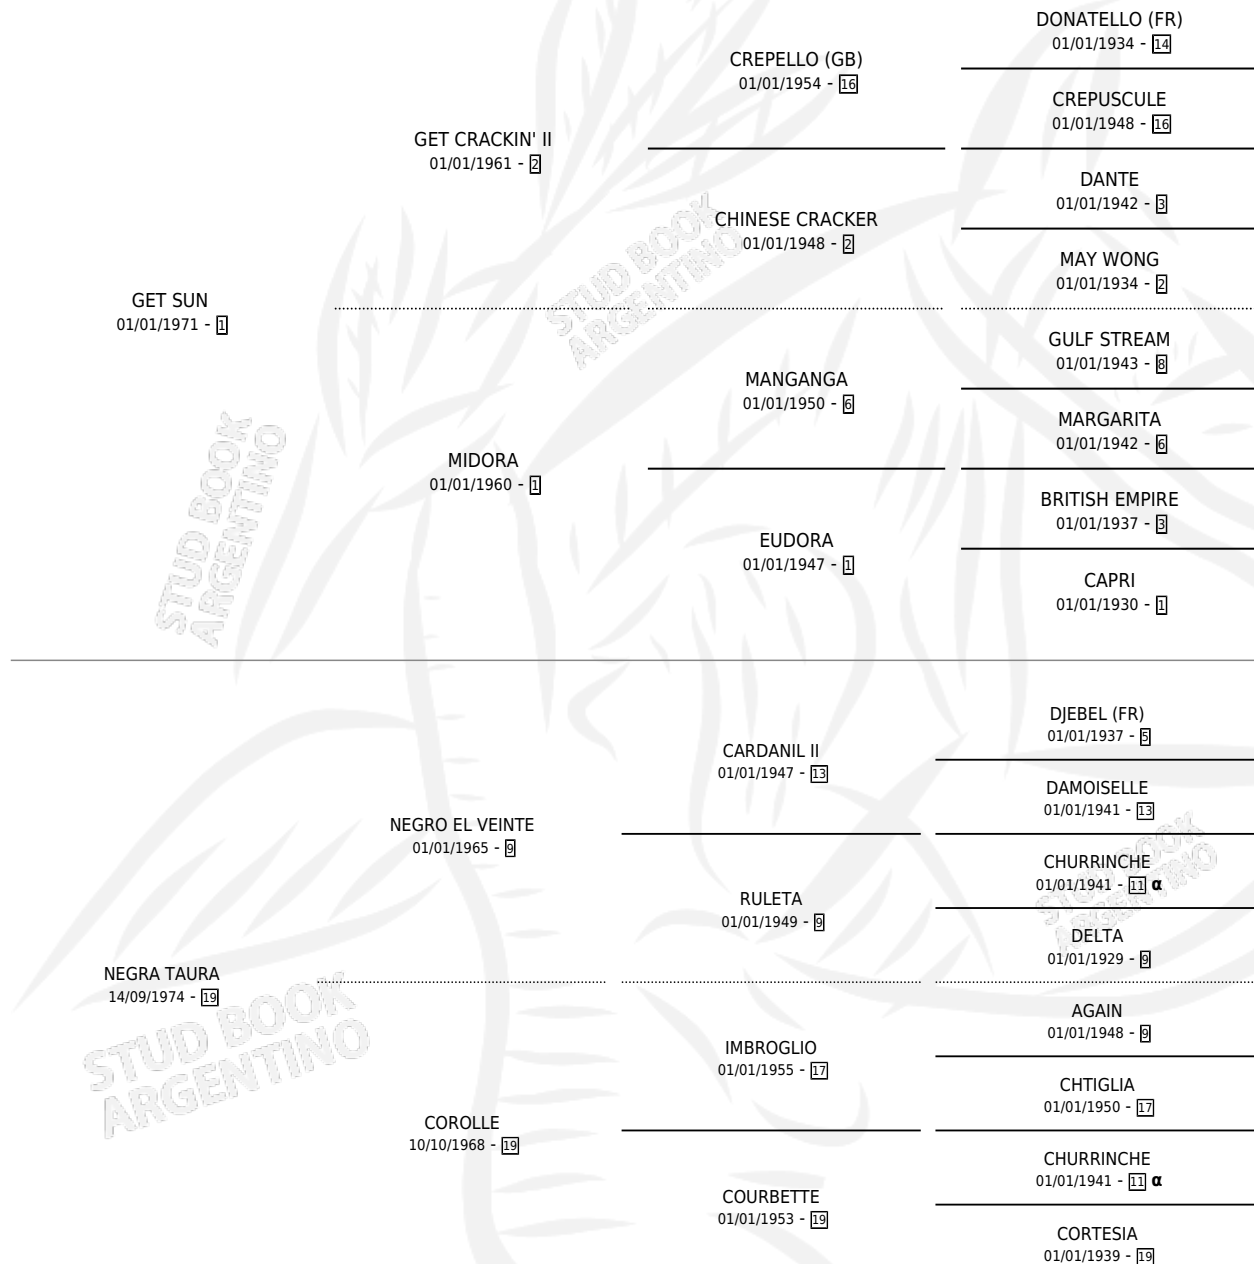

# PORTICO

por GET SUN y NEGRA TAURA por NEGRO EL VEINTE

Argentina · Macho · No Consigna · SP · 01/01/1982  
Familia 19 · Volumen 31

## ESTADO

TIPIFICACIÓN SANGUÍNEA	X
TIPIFICACIÓN POR ADN	X
PASAPORTE	X
IDENTIFICACIÓN POR MICROCHIP	X
REPRODUCTOR	X

**Lugar de nacimiento:** Campo particular

**Criador:** Sin dato

## PEDIGREE

INBREEDING :  $\alpha$