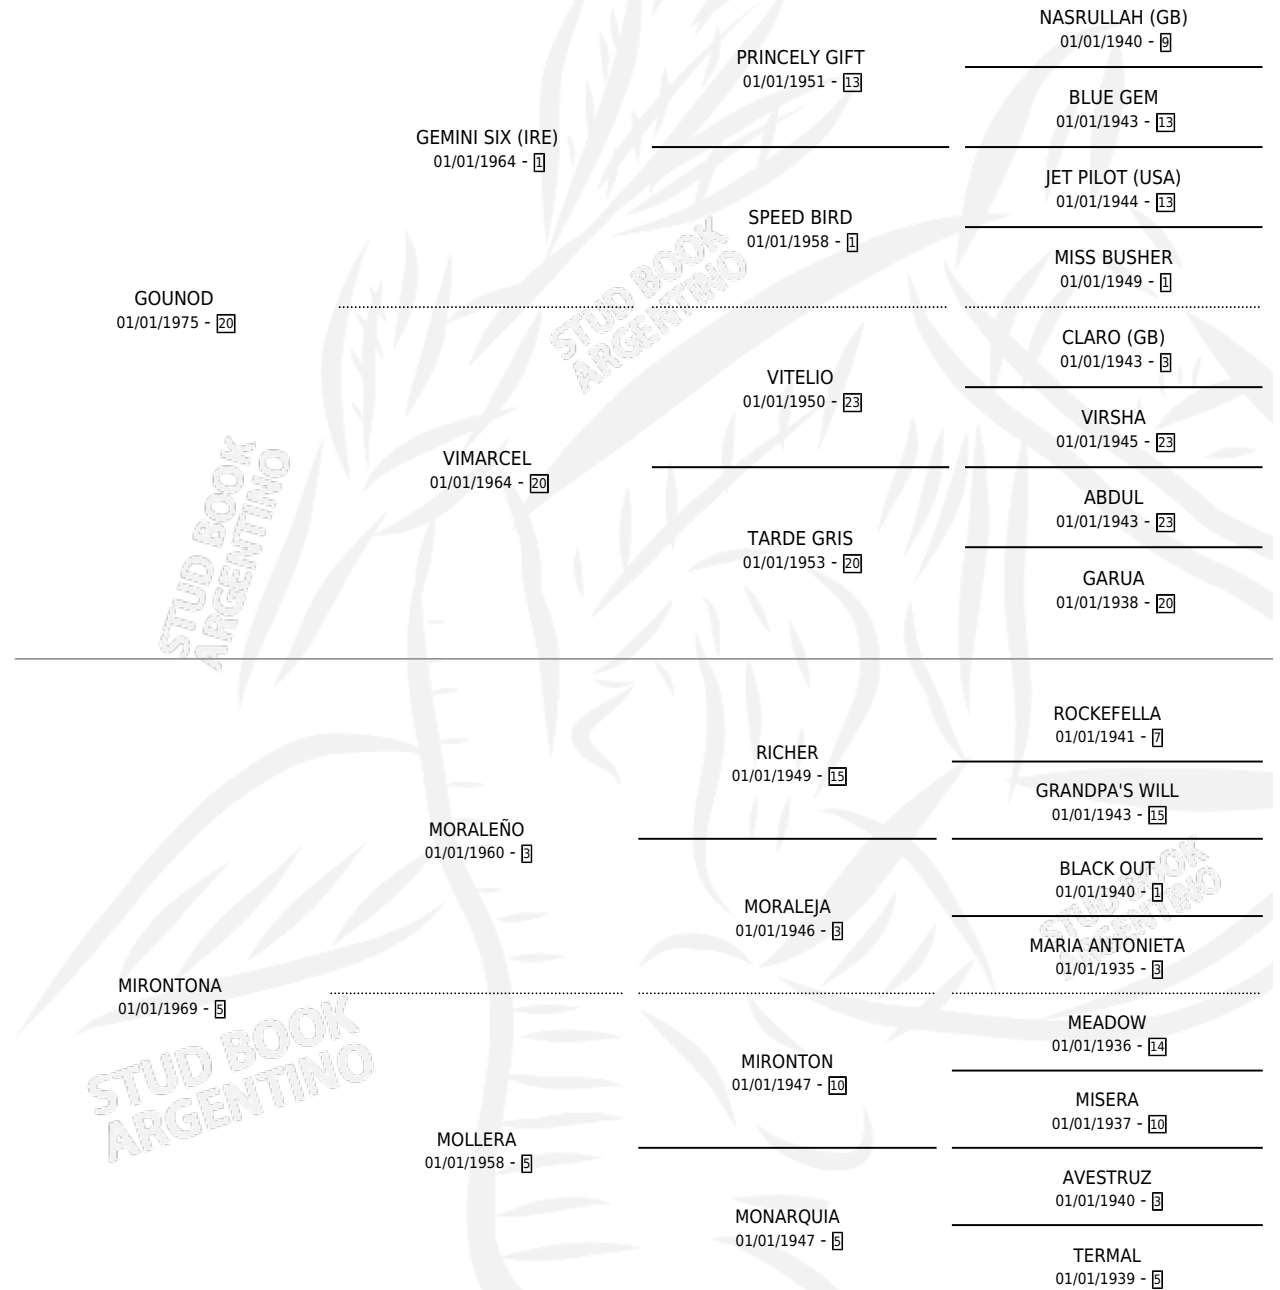

GOU TOW

por GOUNOD y MIRONTONA por MORALEÑO

Argentina · Macho · Alazan · SP · 12/10/1982
Familia 5-j · Volumen 31

ESTADO

TIPIFICACIÓN SANGUÍNEA	X
TIPIFICACIÓN POR ADN	X
PASAPORTE	X
IDENTIFICACIÓN POR MICROCHIP	X
REPRODUCTOR	X

Lugar de nacimiento: Campo particular

Criador: Sin dato

PEDIGREE

CAMPAÑA

Solo carreras oficiales de Argentina

POR EDAD

EDAD	CC	1°	2°	3°	4°	5°	NP	CLC	CLG	CLCG1	CLGG1	IMPORTE	GANANCIA / CC
6 AÑOS	5	0	0	0	0	0	5	0	0	0	0	\$0	\$0
TOTALES	5	0	0	0	0	0	5	0	0	0	0	\$0	\$0
%		0.0%	0.0%	0.0%	0.0%	0.0%	100%	0.0%	0.0%	0.0%	0.0%		