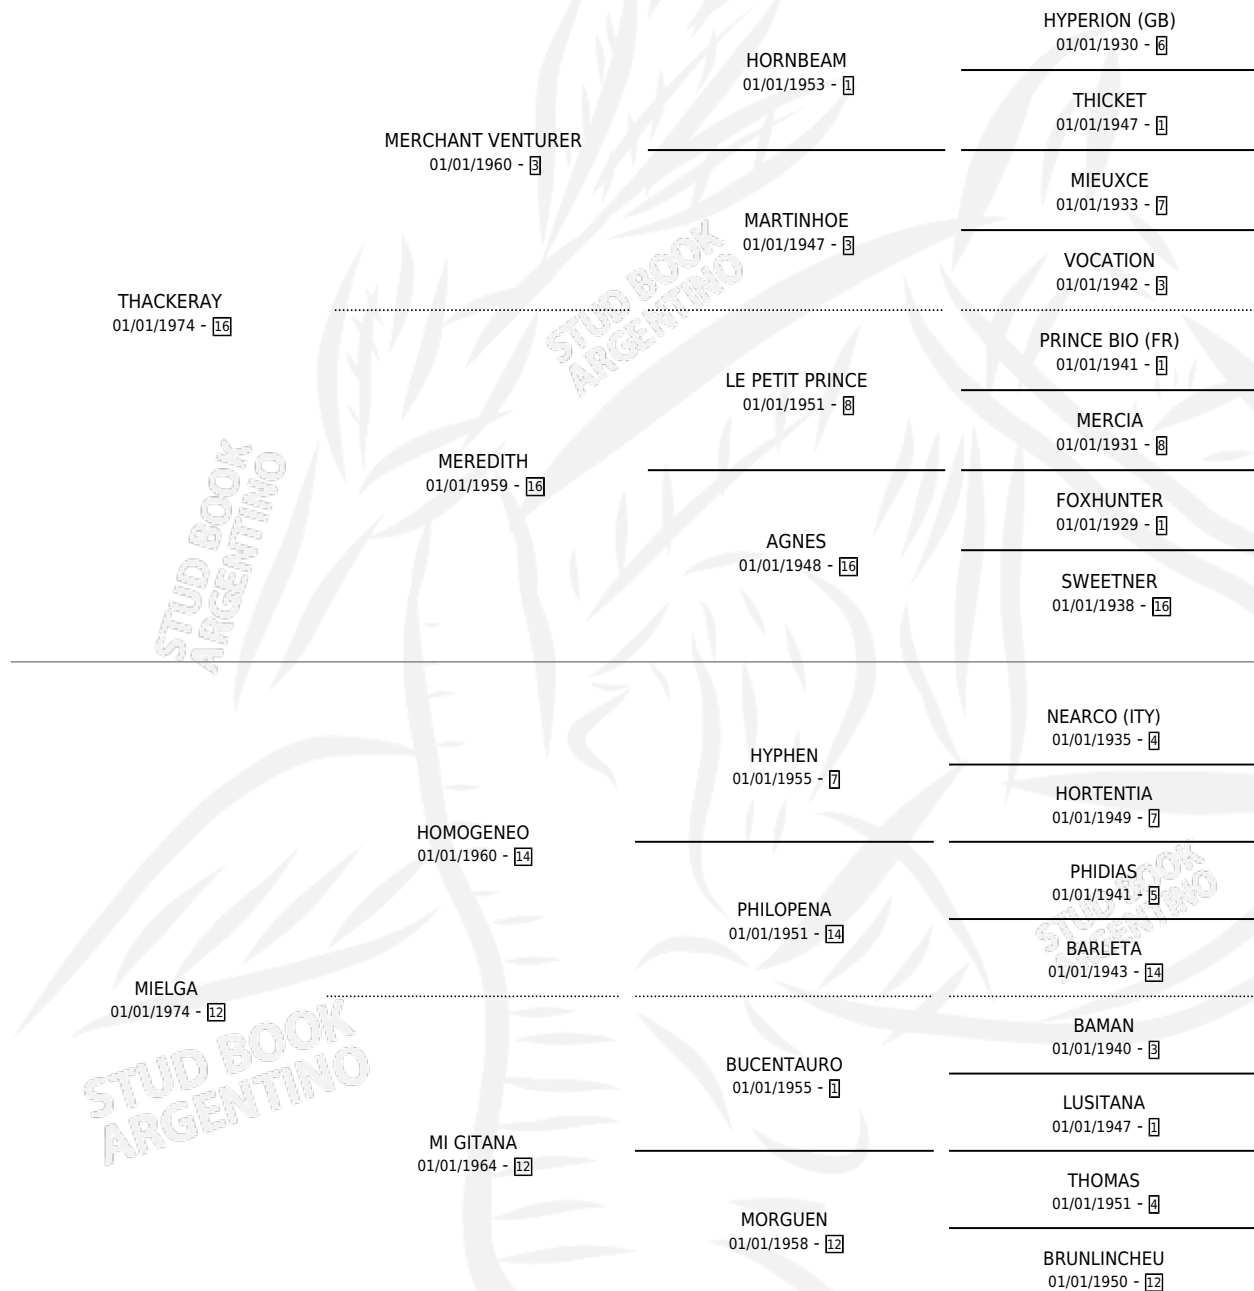

THACKMIEL

por THACKERAY y MIELGA por HOMOGENEO

Argentina · Hembra · Zaino Doradillo · SP · 09/11/1982
Familia 12-a · Volumen 31

ESTADO

TIPIFICACIÓN SANGUÍNEA	✓
TIPIFICACIÓN POR ADN	X
PASAPORTE	X
IDENTIFICACIÓN POR MICROCHIP	X
REPRODUCTOR	✓

Lugar de nacimiento: Campo particular

Criador: Sin dato

~

HIJOS

	MACHOS	HEMBRAS
1 NACIERON	0	1
1 CORRIERON	0	1

SIN ACTUACIONES

PEDIGREE