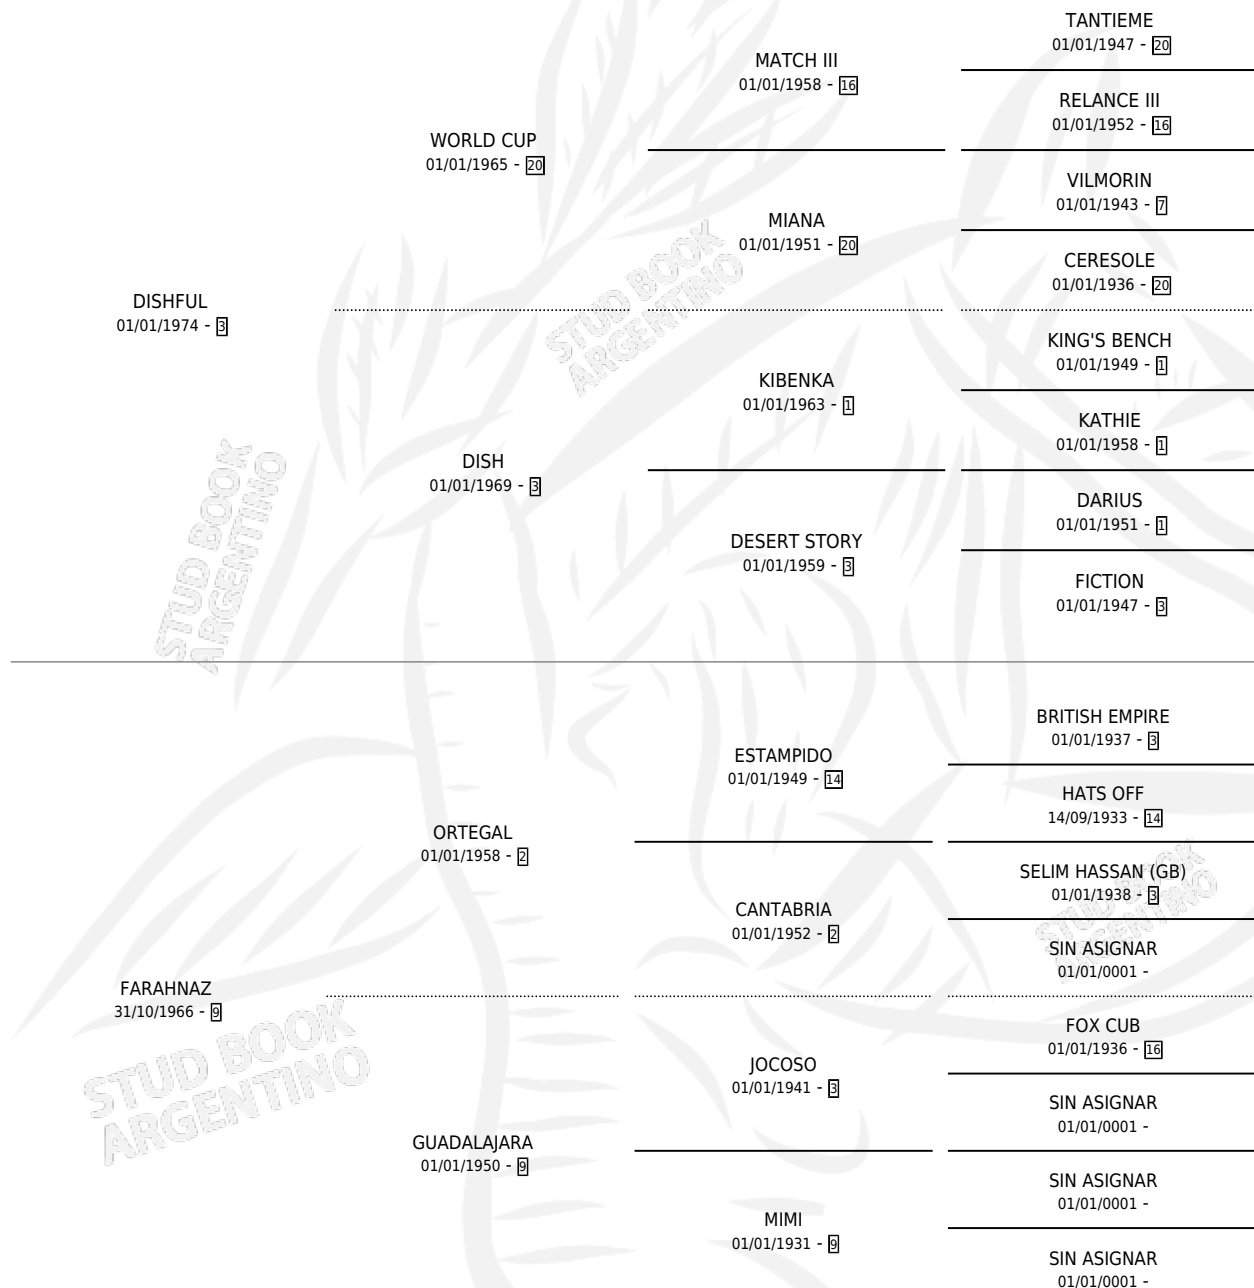

DISLOQUE

por DISHFUL y FARAHNAZ por ORTEGAL

Argentina · Macho · Zaino Doradillo · SP · 17/10/1982
Familia 9-g · Volumen 31

ESTADO

TIPIFICACIÓN SANGUÍNEA	X
TIPIFICACIÓN POR ADN	X
PASAPORTE	X
IDENTIFICACIÓN POR MICROCHIP	X
REPRODUCTOR	✓

Lugar de nacimiento: Campo particular

Criador: Sin dato

~

HIJOS

	MACHOS	HEMBRAS
4 NACIERON	1	3
SIN ACTUACIONES		

PEDIGREE

SERVICIOS PADRILLO

TEMPORADA	HARAS	SERVICIO	NAC.	EFFECTIVIDAD
1987	IMPORTADO EN VIENTRE	4	3	75.00 %
1986	IMPORTADO EN VIENTRE	2	0	0.00 %
0	IMPORTADO EN VIENTRE	1	1	100 %