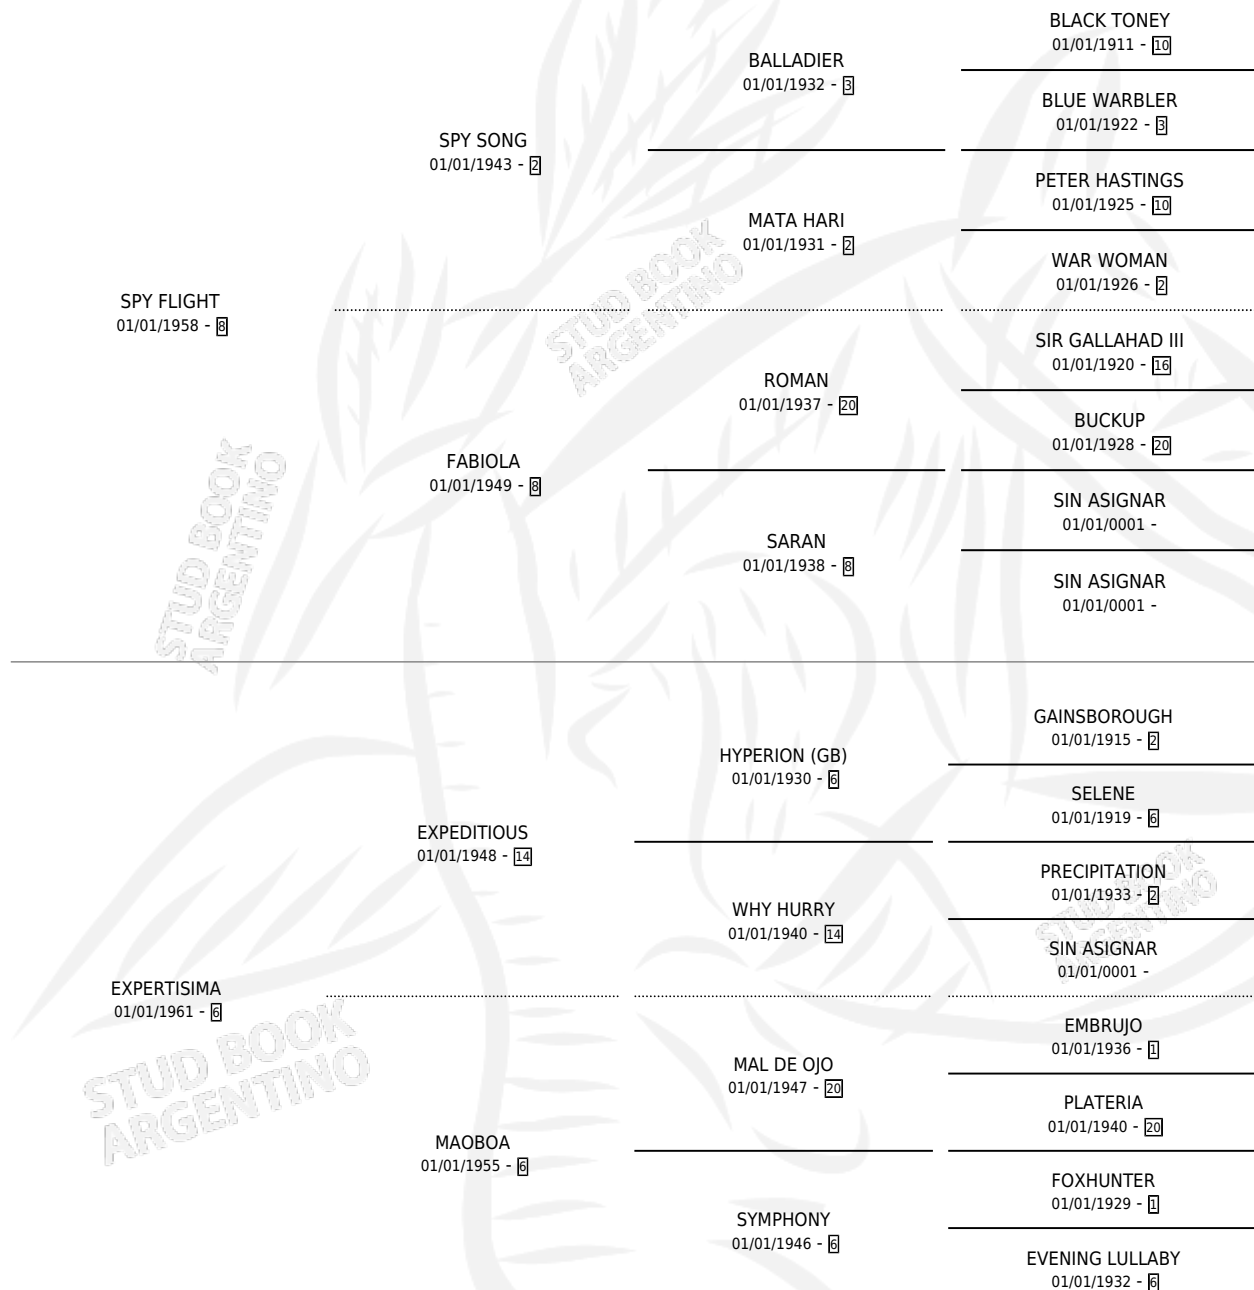

Lugar de nacimiento: Campo particular

Criador: Sin dato

~

HIJOS

	MACHOS	HEMBRAS
3 NACIERON	0	3
SIN ACTUACIONES		

PEDIGREE

S

mientos 1 / Efectividad 50.00%