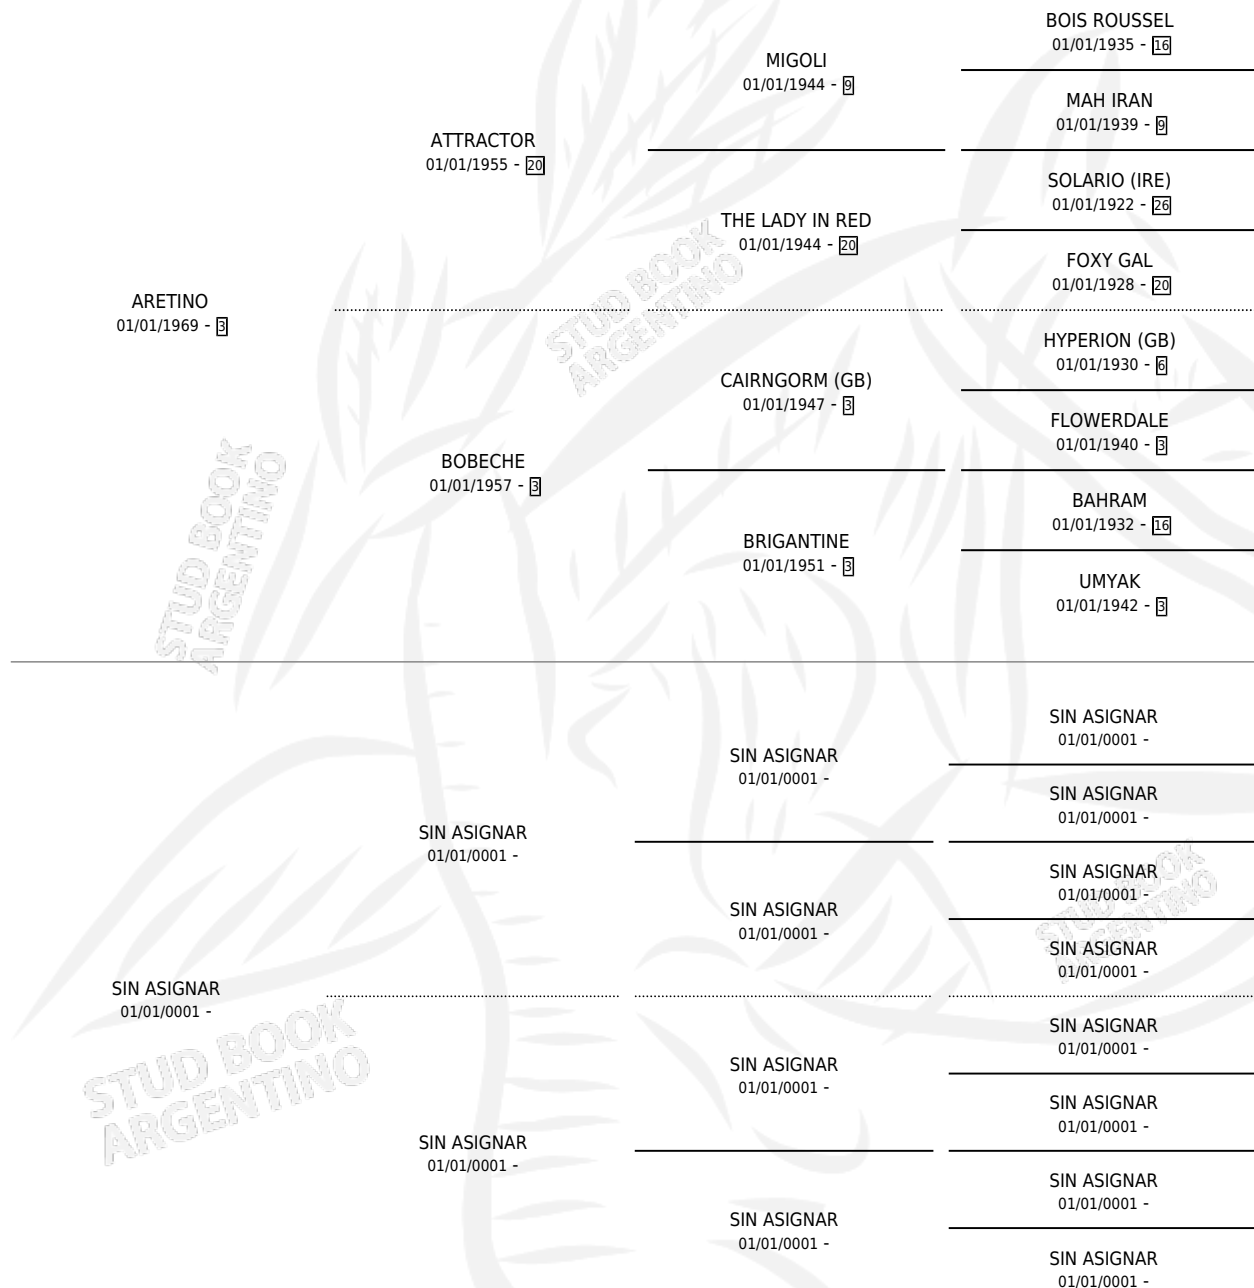

DOÑA FLORESTA

por ARETINO y SIN ASIGNAR por SIN ASIGNAR

Argentina · Hembra · Zaino Negro · SP · 16/10/1982
Familia · Volumen 31

ESTADO

TIPIFICACIÓN SANGUÍNEA	X
TIPIFICACIÓN POR ADN	X
PASAPORTE	X
IDENTIFICACIÓN POR MICROCHIP	X
REPRODUCTOR	X

Lugar de nacimiento: La Tavella

Criador: Sin dato

PEDIGREE

CAMPAÑA

Solo carreras oficiales de Argentina

POR EDAD

EDAD	CC	1°	2°	3°	4°	5°	NP	CLC	CLG	CLCG1	CLGG1	IMPORTE	GANANCIA / CC
6 AÑOS	5	0	0	0	1	0	4	0	0	0	0	\$0	\$0
TOTALES	5	0	0	0	1	0	4	0	0	0	0	\$0	\$0
%		0.0%	0.0%	0.0%	20.0%	0.0%	80.0%	0.0%	0.0%	0.0%	0.0%		