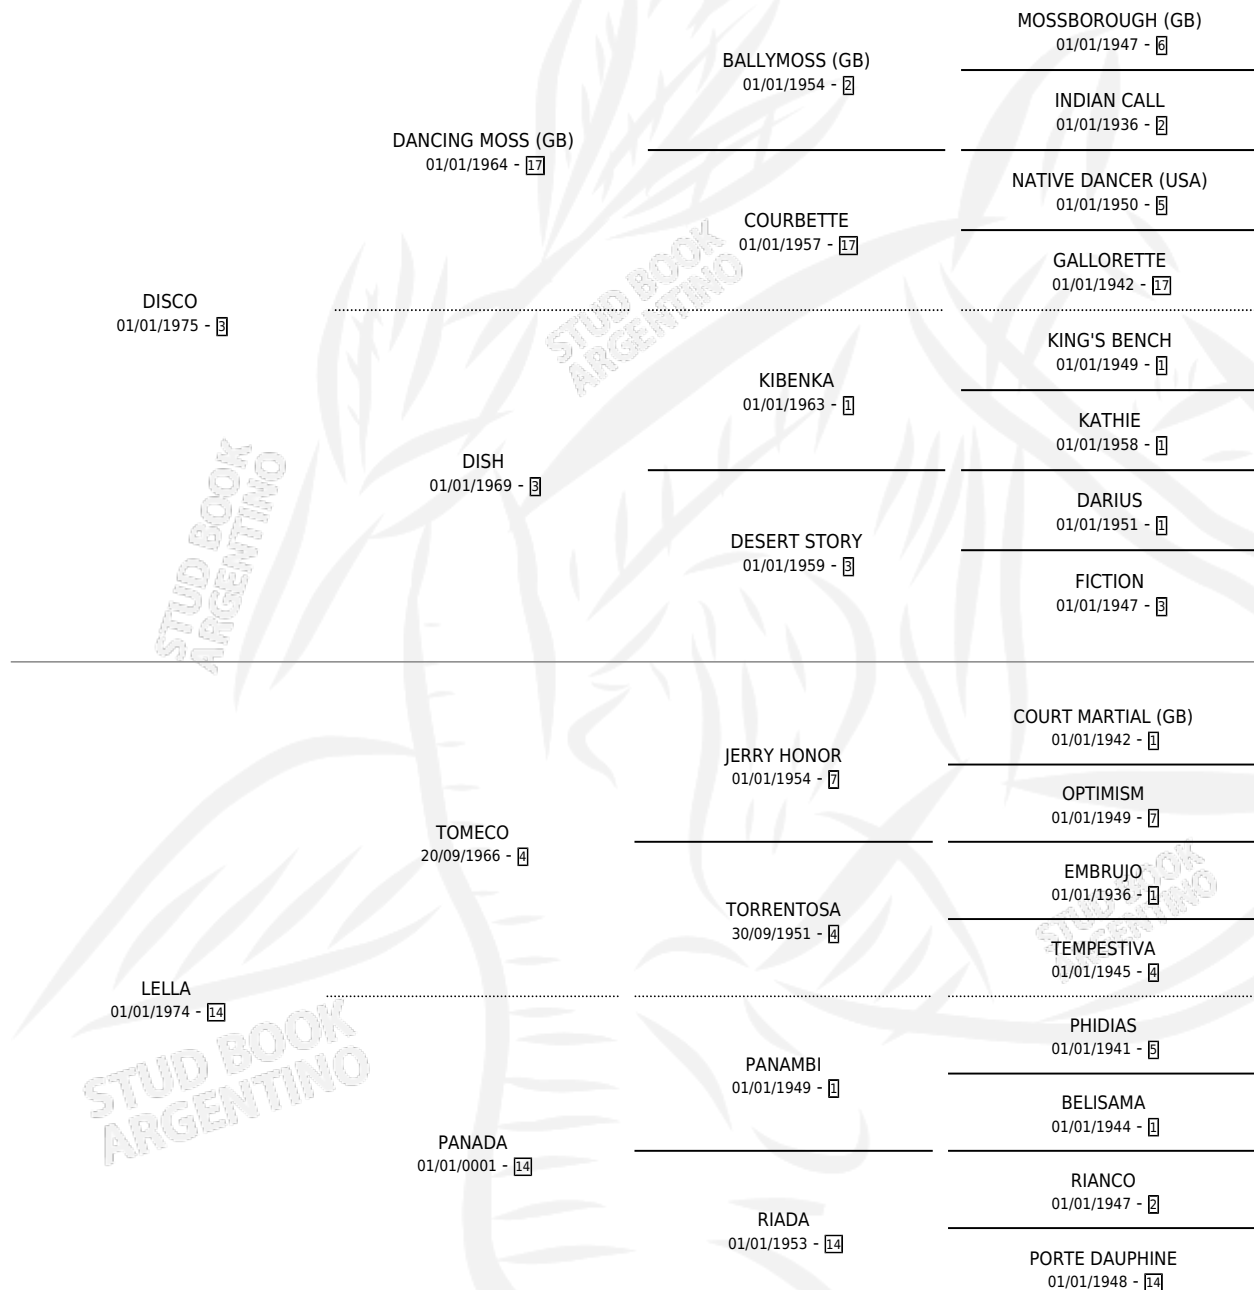

DIS LIZ

por DISCO y LELLA por TOMECO

Argentina · Hembra · Zaino · SP · 08/10/1982
Familia 14-c · Volumen 31

ESTADO

TIPIFICACIÓN SANGUÍNEA	X
TIPIFICACIÓN POR ADN	X
PASAPORTE	X
IDENTIFICACIÓN POR MICROCHIP	X
REPRODUCTOR	✓

Lugar de nacimiento: Aguaribay

Criador: Sin dato

PEDIGREE

S

mientos **0** / Efectividad **0.00%**

PADRILLO	PRODUCTO	CRIADOR	1ER SERVICIO	ÚLTIMO SERVICIO
ES RAPIDO	∅		26/09/1988	28/09/1988
DISLIZ ES RAPIDO	∅		18/11/1987	20/11/1987