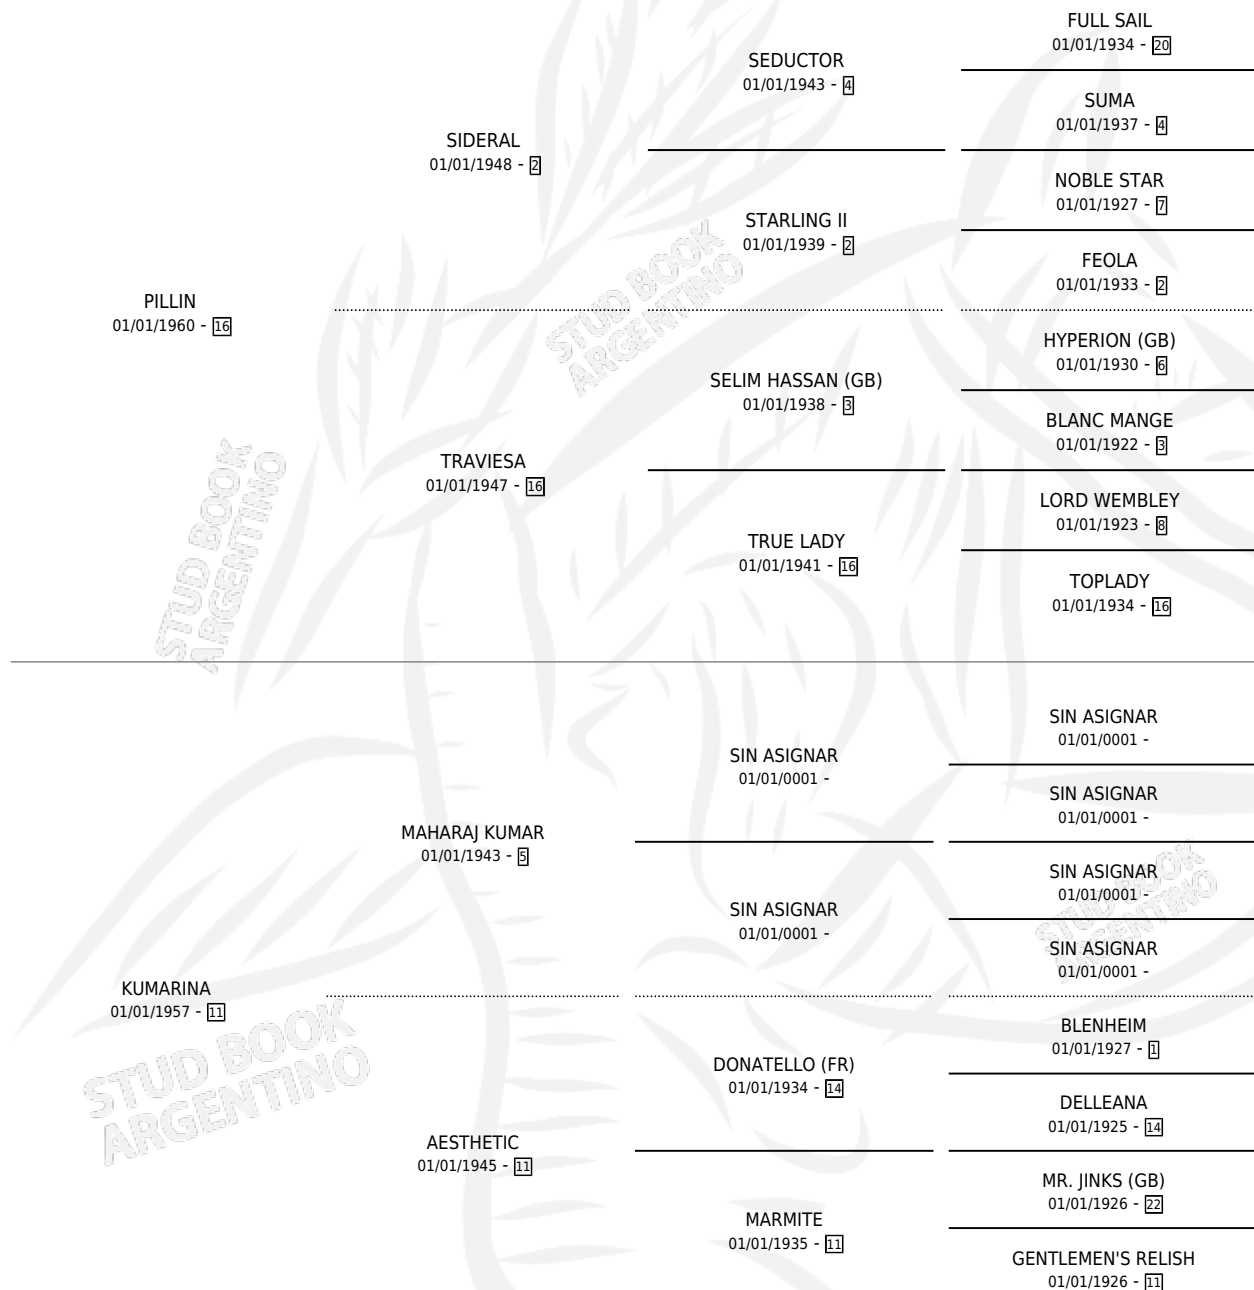

PIKUMA

por **PILLIN** y **KUMARINA** por **MAHARAJ KUMAR**

Argentina · Hembra · Alazan · SP · 11/09/1967
Familia 11-a · Volumen 26

ESTADO

TIPIFICACIÓN SANGUÍNEA	X
TIPIFICACIÓN POR ADN	X
PASAPORTE	X
IDENTIFICACIÓN POR MICROCHIP	X
REPRODUCTOR	✓

Lugar de nacimiento: Campo particular

Criador: Sin dato

~

HIJOS

	MACHOS	HEMBRAS
6 NACIERON	4	2
3 CORRIERON	2	1
3 GANARON	2	1
0 GANADORES CL	0 GANADORES GR	0 GANADORES G1

PEDIGREE