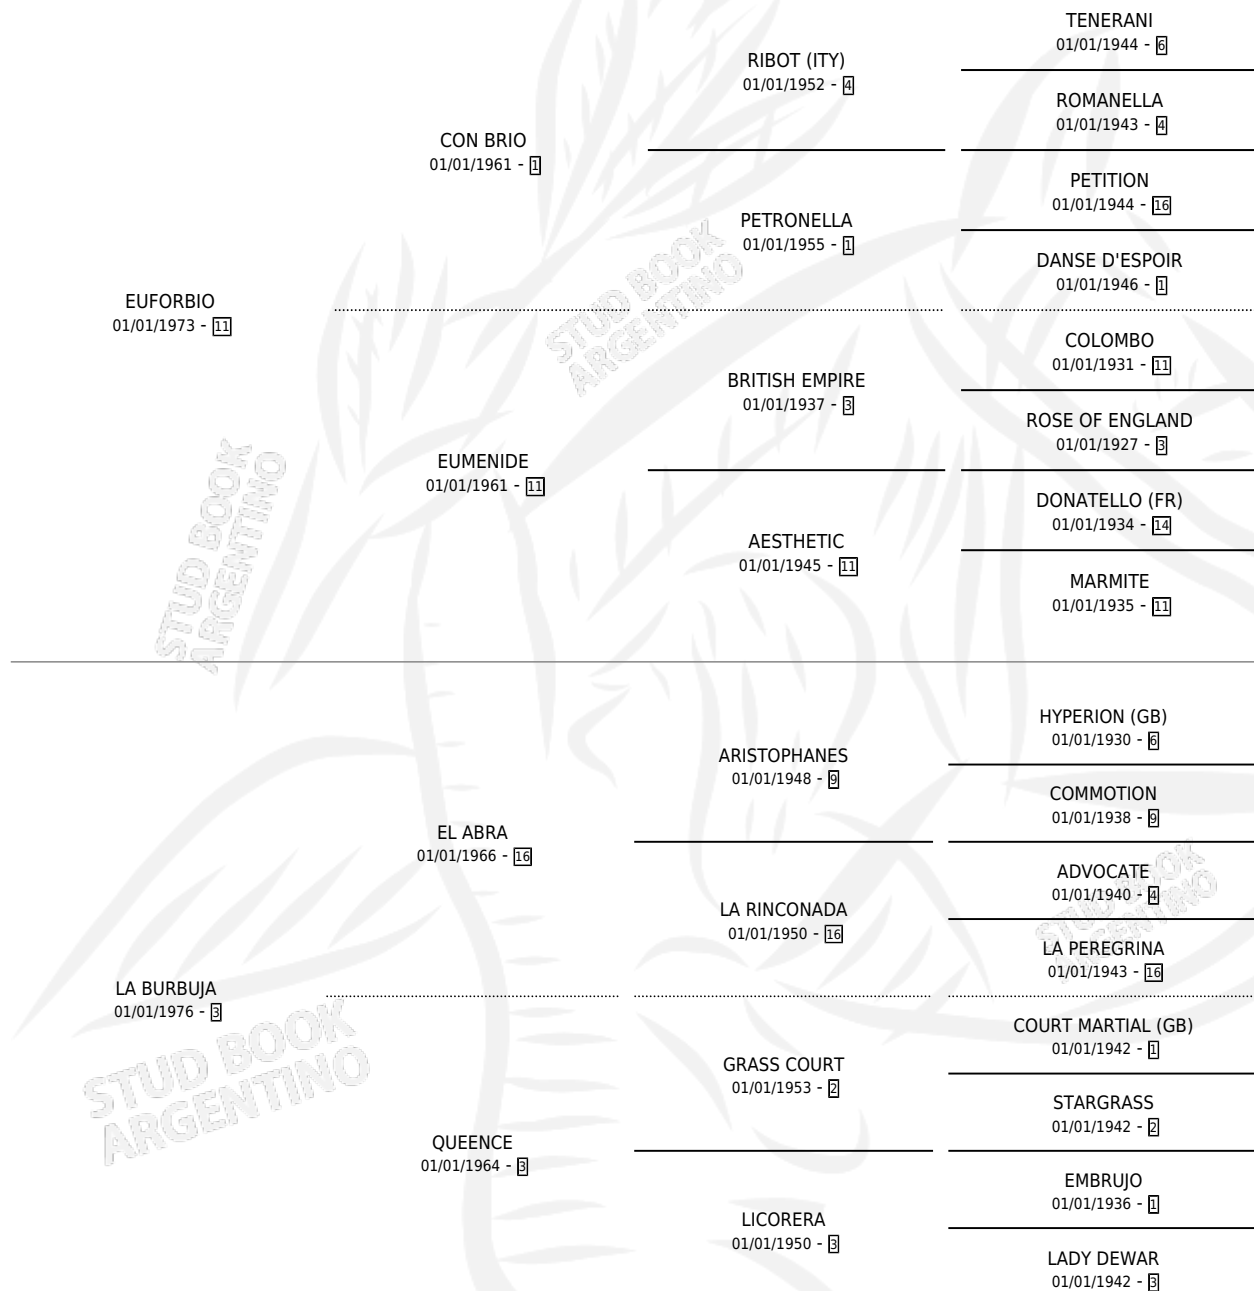

YENTA

por EUFORBIO y LA BURBUJA por EL ABRA

Argentina · Hembra · Alazan · SP · 16/10/1982
Familia 3-e · Volumen 31

ESTADO

TIPIFICACIÓN SANGUÍNEA	X
TIPIFICACIÓN POR ADN	X
PASAPORTE	X
IDENTIFICACIÓN POR MICROCHIP	X
REPRODUCTOR	✓

Lugar de nacimiento: Campo particular

Criador: Sin dato

PEDIGREE