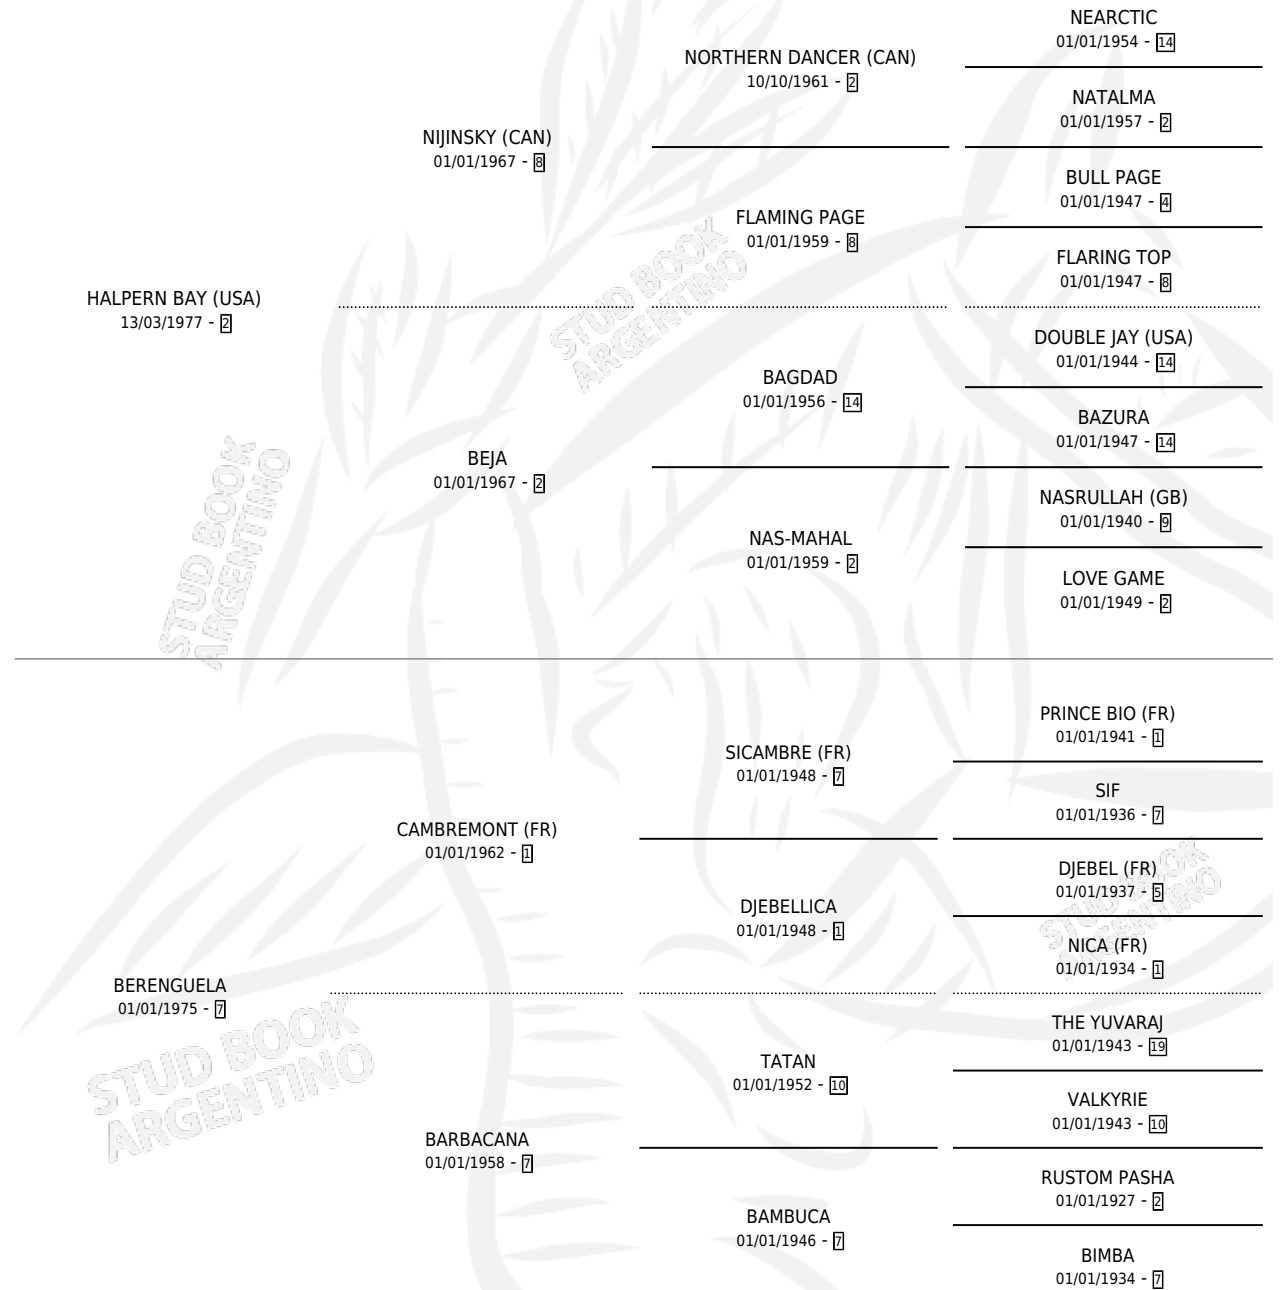

GODUNOVSKY

por HALPERN BAY (USA) y BERENGUELA por
CAMBREMONT (FR)

Argentina · Macho · Zaino Doradillo · SP · 28/10/1982
Familia 7 · Volumen 31

ESTADO

TIPIFICACIÓN SANGUÍNEA	X
TIPIFICACIÓN POR ADN	X
PASAPORTE	X
IDENTIFICACIÓN POR MICROCHIP	X
REPRODUCTOR	X

Lugar de nacimiento: Campo particular

Criador: Sin dato

PEDIGREE