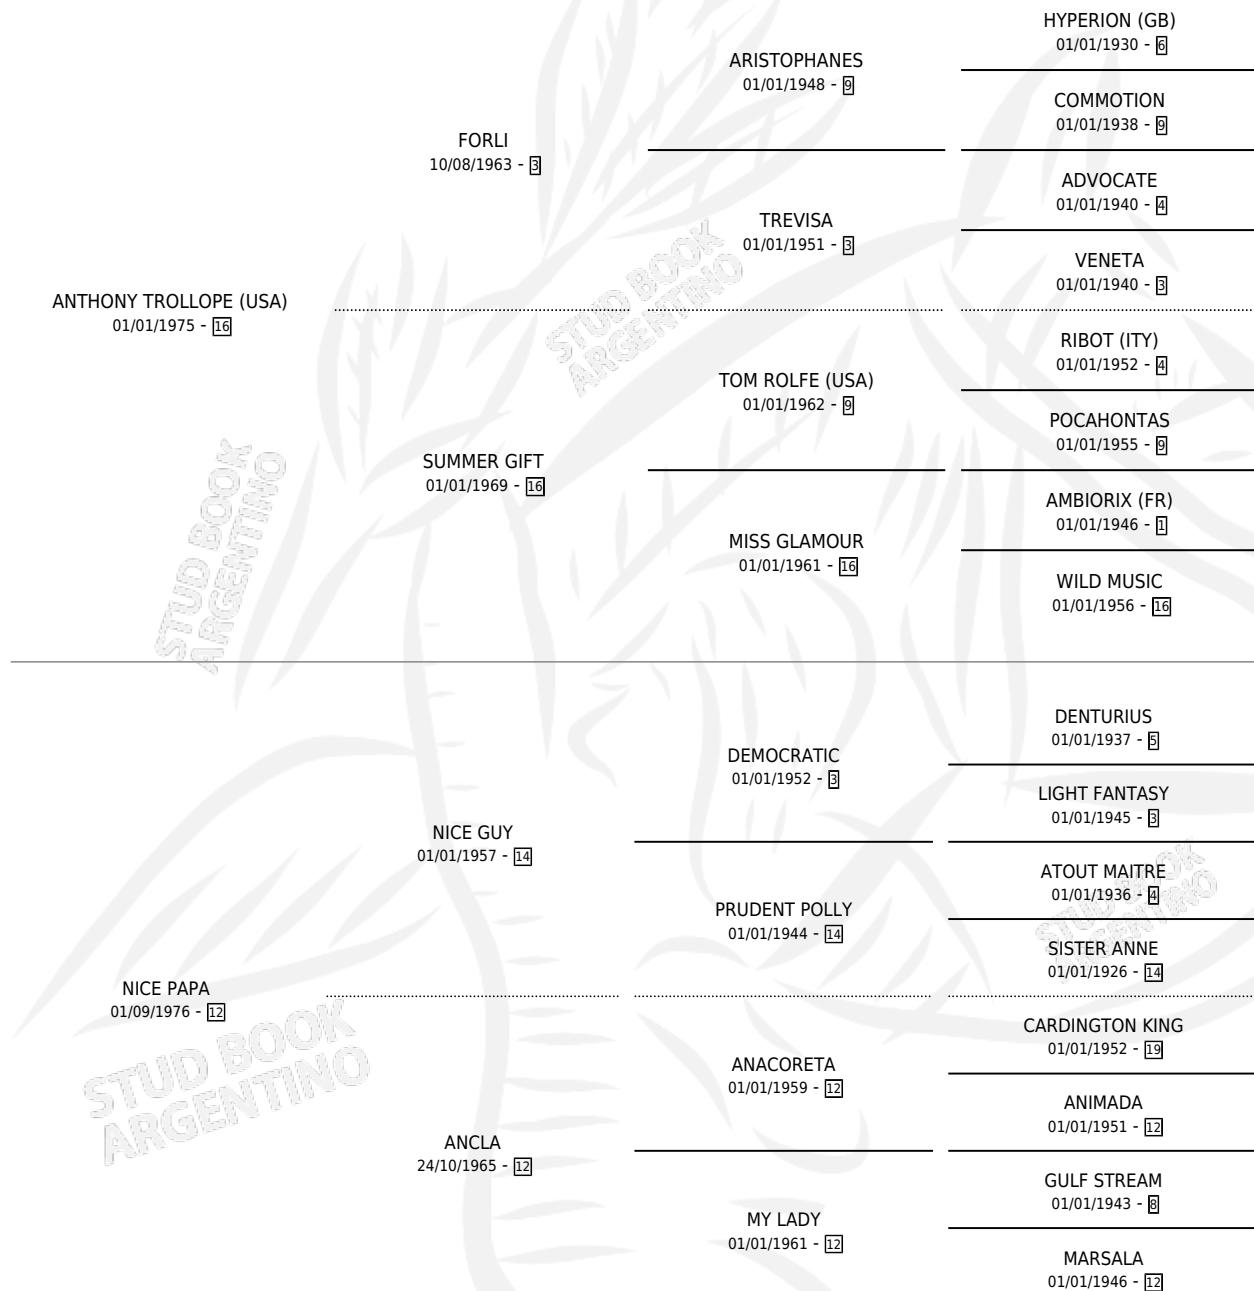

NICE ANTHONY

por ANTHONY TROLLOPE (USA) y NICE PAPA por NICE GUY

Argentina · Macho · No Consigna · SP · 01/01/1982
Familia 12-d · Volumen 31

ESTADO

TIPIFICACIÓN SANGUÍNEA	X
TIPIFICACIÓN POR ADN	X
PASAPORTE	X
IDENTIFICACIÓN POR MICROCHIP	X
REPRODUCTOR	X

Lugar de nacimiento: Campo particular

Criador: Aveiro Florentin Juan Carlos

PEDIGREE