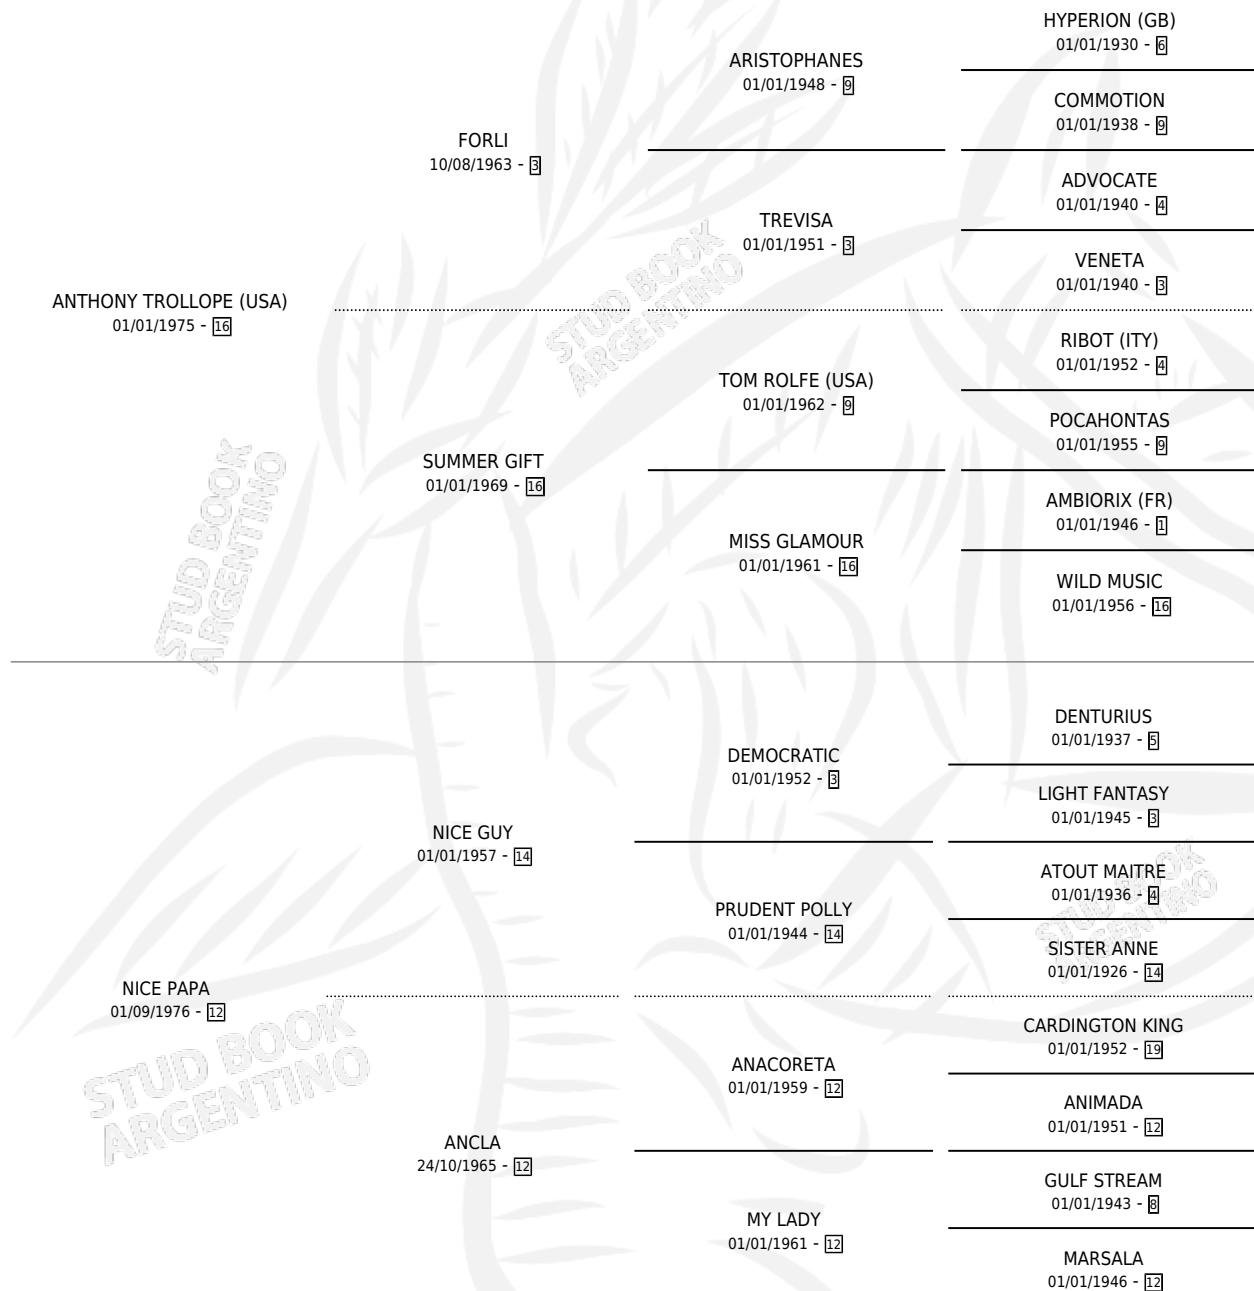

NICE ANTHONY

por ANTHONY TROLLOPE (USA) y NICE PAPA por NICE GUY

Argentina · Macho · No Consigna · SP · 01/01/1982
Familia 12-d · Volumen 31

ESTADO

TIPIFICACIÓN SANGUÍNEA	X
TIPIFICACIÓN POR ADN	X
PASAPORTE	X
IDENTIFICACIÓN POR MICROCHIP	X
REPRODUCTOR	X

Lugar de nacimiento: Campo particular
Criador: Aveiro Florentin Juan Carlos

PEDIGREE

CAMPAÑA

Solo carreras oficiales de Argentina

POR EDAD

EDAD	CC	1°	2°	3°	4°	5°	NP	CLC	CLG	CLCG1	CLGG1	IMPORTE	GANANCIA / CC
6 AÑOS	2	2	0	0	0	0	0	0	0	0	0	\$0	\$0
7 AÑOS	1	0	0	0	0	0	1	0	0	0	0	\$0	\$0
TOTALES	3	2	0	0	0	0	1	0	0	0	0	\$0	\$0
%		66.7%	0.0%	0.0%	0.0%	0.0%	33.3%	0.0%	0.0%	0.0%	0.0%		