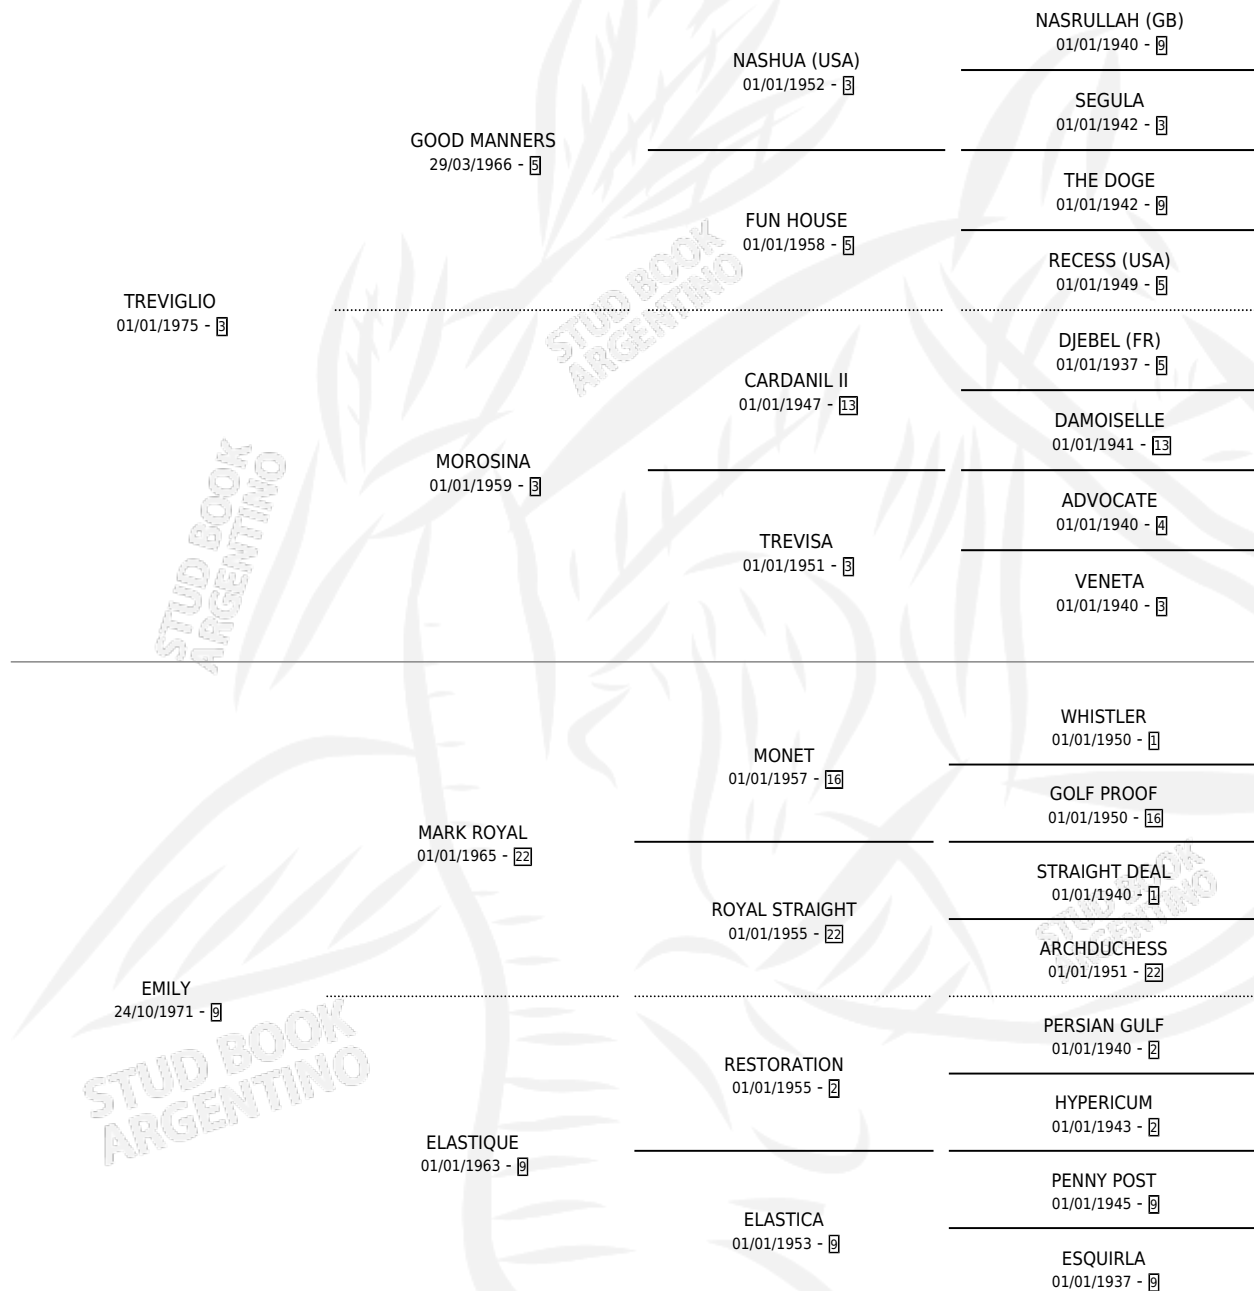

ESCORPION

por **TREVIGLIO** y **EMILY** por **MARK ROYAL**

Argentina · Macho · Zaino · SP · 17/10/1982
Familia 9-h · Volumen 31

ESTADO

TIPIFICACIÓN SANGUÍNEA	X
TIPIFICACIÓN POR ADN	X
PASAPORTE	X
IDENTIFICACIÓN POR MICROCHIP	X
REPRODUCTOR	X

Lugar de nacimiento: Sacha Huasi

Criador: Sin dato

PEDIGREE

ESCORPION

Datos oficiales del Stud Book Argentino

Documento generado el 02/05/2026

studbook.org.ar