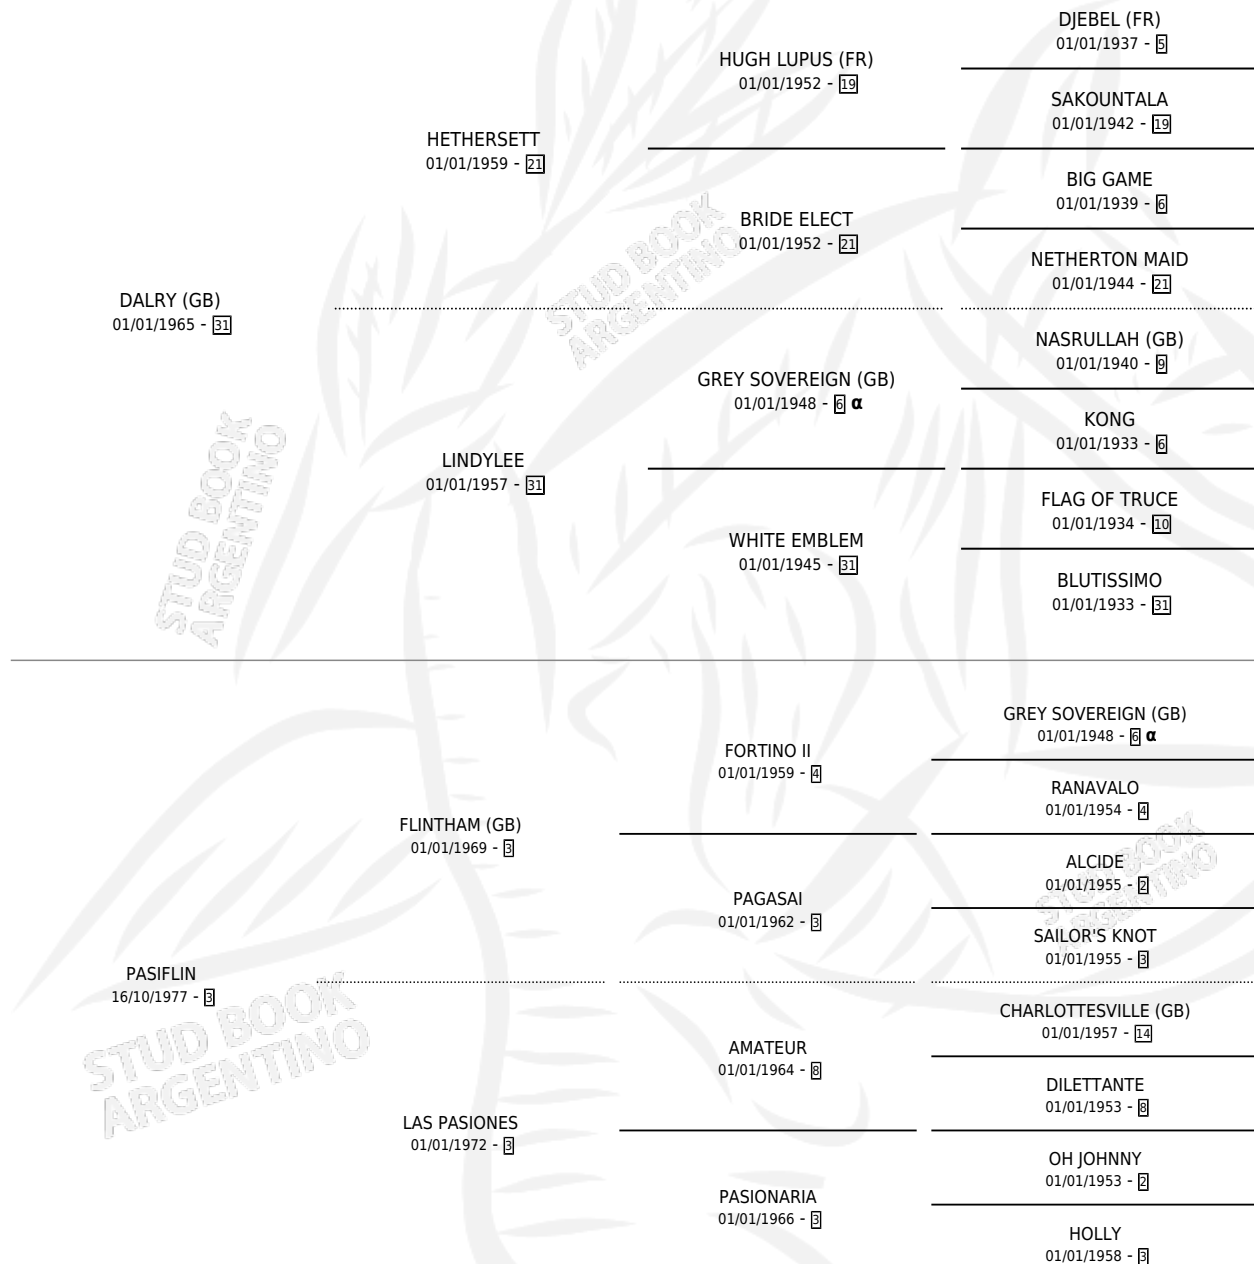

PASCANA

por DALRY (GB) y PASIFLIN por FLINTHAM (GB)

Argentina · Hembra · Zaino Doradillo · SP · 27/10/1982
Familia 3-c · Volumen 31

ESTADO

TIPIFICACIÓN SANGUÍNEA	X
TIPIFICACIÓN POR ADN	X
PASAPORTE	X
IDENTIFICACIÓN POR MICROCHIP	X
REPRODUCTOR	✓

Lugar de nacimiento: Campo particular

Criador: Sin dato

PEDIGREE

INBREEDING : α

CAMPAÑA

Solo carreras oficiales de Argentina

POR EDAD

EDAD	CC	1°	2°	3°	4°	5°	NP	CLC	CLG	CLCG1	CLGG1	IMPORTE	GANANCIA / CC
4 AÑOS	1	1	0	0	0	0	0	0	0	0	0	\$0	\$0
6 AÑOS	5	0	0	0	2	1	2	0	0	0	0	\$0	\$0
TOTALES	6	1	0	0	2	1	2	0	0	0	0	\$0	\$0
%		16.7%	0.0%	0.0%	33.3%	16.7%	33.3%	0.0%	0.0%	0.0%	0.0%		

Ganadora en San Isidro debutando, a los 4 años.

POR DISTANCIA

HIPODROMO	CC	1°	2°	3°	4°	5°	NP	CLC	CLG	CLCG1	CLGG1	IMPORTE
SAN ISIDRO	2	1	0	0	0	0	1	0	0	0	0	\$0
1200 MTS	1	0	0	0	0	0	1	0	0	0	0	\$0
0 MTS	1	1	0	0	0	0	0	0	0	0	0	\$0
LA PLATA	1	0	0	0	1	0	0	0	0	0	0	\$0
1000 MTS	1	0	0	0	1	0	0	0	0	0	0	\$0
PALERMO	3	0	0	0	1	1	1	0	0	0	0	\$0
1200 MTS	1	0	0	0	0	0	1	0	0	0	0	\$0
1000 MTS	2	0	0	0	1	1	0	0	0	0	0	\$0

SERVICIOS

Servicios **1** / Nacimientos **0** / Efectividad **0.00%**

PADRILLO	PRODUCTO	CRIADOR	1ER SERVICIO	ÚLTIMO SERVICIO
JADEER (USA)	∅		20/10/1989	24/11/1989

PASCANA

Datos oficiales del Stud Book Argentino