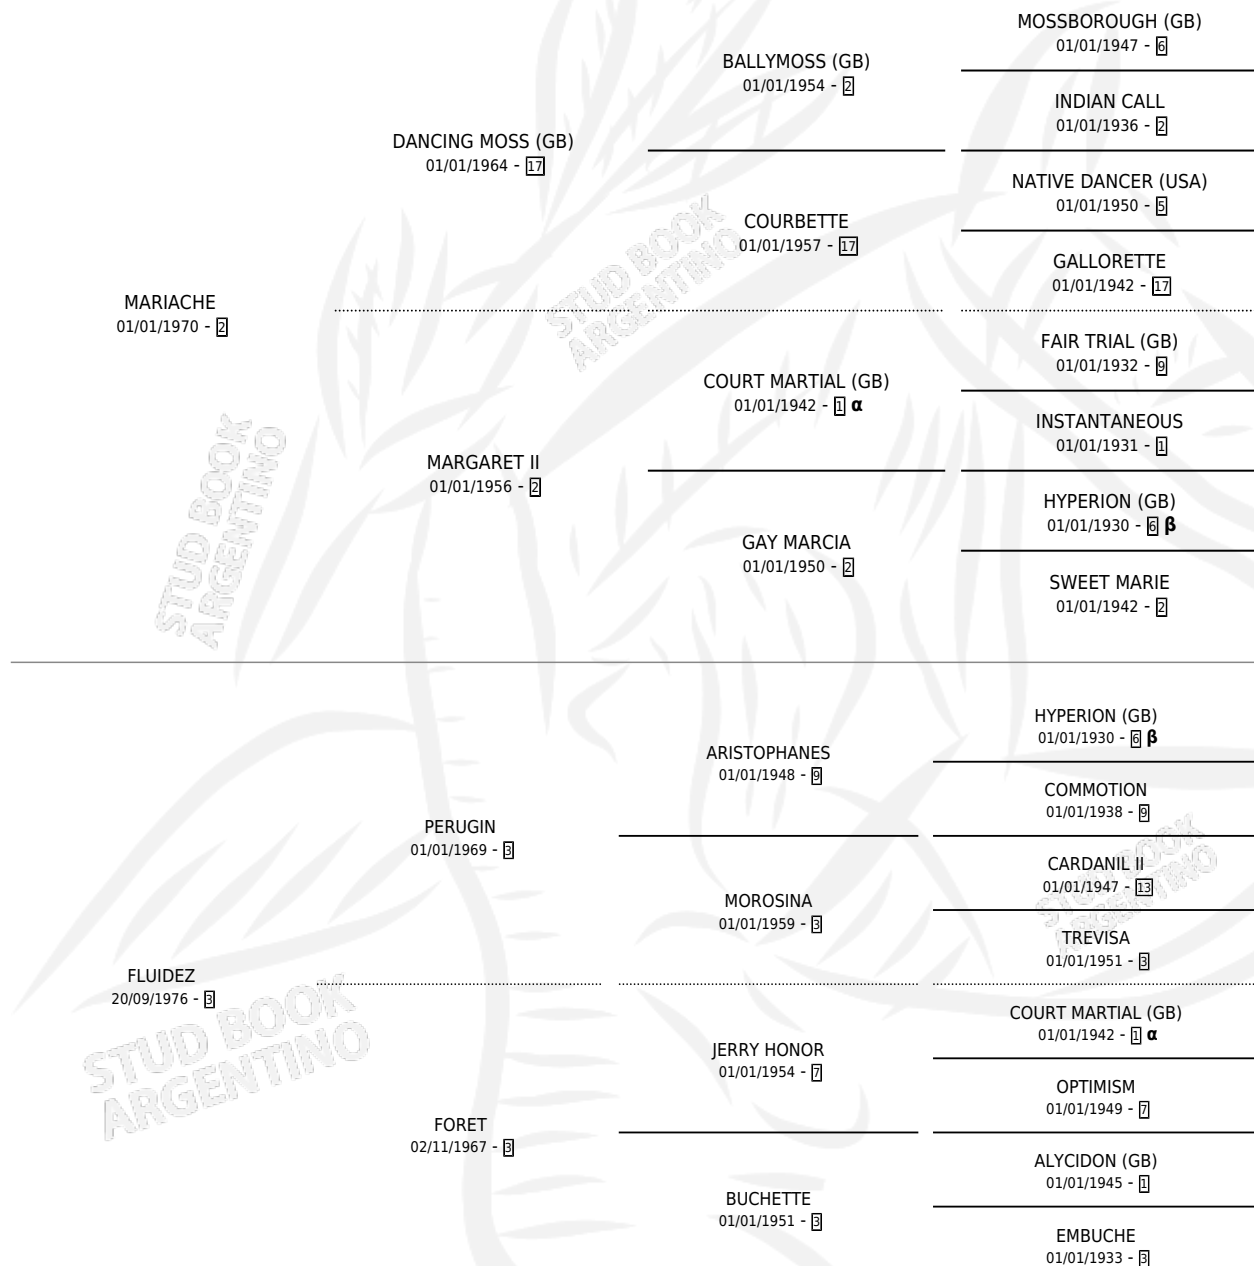

MAREAJE

por **MARIACHE** y **FLUIDEZ** por **PERUGIN**

Argentina · Macho · Alazan · SP · 08/11/1982
Familia 3-o · Volumen 31

ESTADO

TIPIFICACIÓN SANGUÍNEA	✓
TIPIFICACIÓN POR ADN	X
PASAPORTE	X
IDENTIFICACIÓN POR MICROCHIP	X
REPRODUCTOR	✓

Lugar de nacimiento: Vacacion

Criador: Sin dato

~

HIJOS

	MACHOS	HEMBRAS
43 NACIERON	25	18
4 CORRIERON	3	1
2 GANARON	2	0
0 GANADORES CL	0 GANADORES GR	0 GANADORES G1

PEDIGREE

INBREEDING : **α,β**

SERVICIOS PADRILLO

TEMPORADA	HARAS	SERVICIO	NAC.	EFFECTIVIDAD
1996	REVIRESCO	5	2	40.00 %
1995	REVIRESCO	1	0	0.00 %
1994	REVIRESCO	7	2	28.57 %
1993	REVIRESCO	8	7	87.50 %
1992	REVIRESCO	9	6	66.67 %
1991	REVIRESCO	11	8	72.73 %
1990	REVIRESCO	11	9	81.82 %
1989	REVIRESCO	9	6	66.67 %
1988	REVIRESCO	8	3	37.50 %
1988	REVIRESCO	1	0	0.00 %