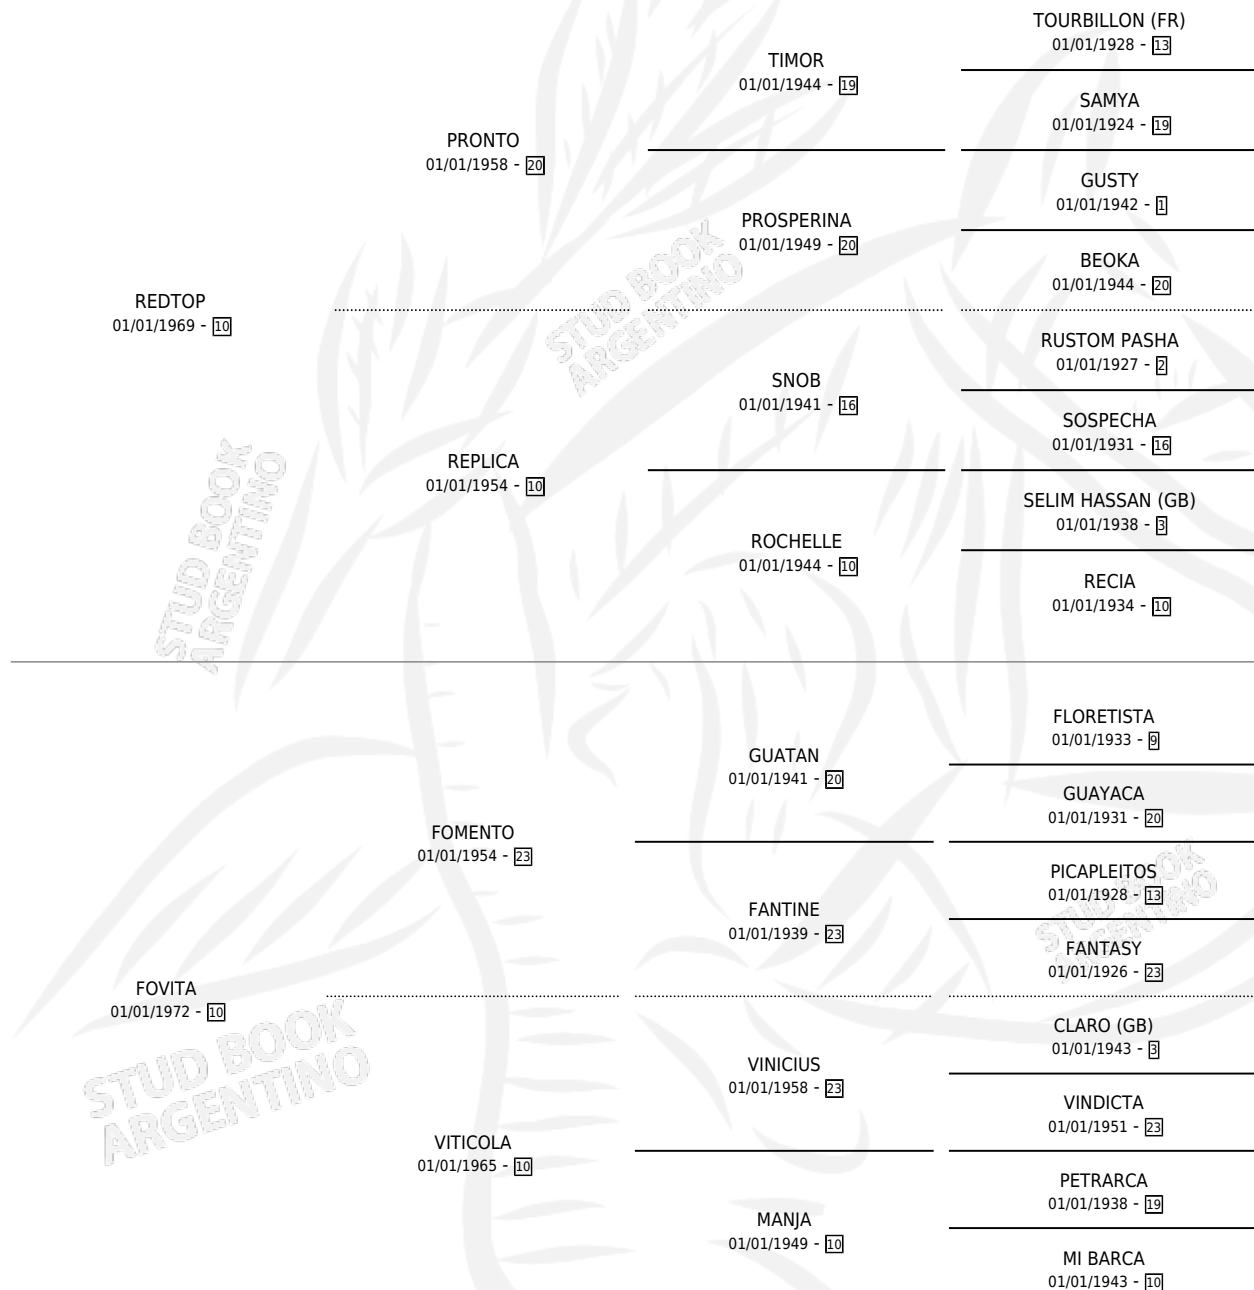

FOBIA

por REDTOP y FOVITA por FOMENTO

Argentina · Hembra · Alazan Tostado · SP · 11/11/1982
Familia 10-e · Volumen 31

ESTADO

TIPIFICACIÓN SANGUÍNEA	✓
TIPIFICACIÓN POR ADN	X
PASAPORTE	X
IDENTIFICACIÓN POR MICROCHIP	X
REPRODUCTOR	✓

Lugar de nacimiento: Campo particular

Criador: Sin dato

~

HIJOS

	MACHOS	HEMBRAS
4 NACIERON	1	3
1 CORRIERON	0	1
1 GANARON	0	1
0 GANADORES CL	0 GANADORES GR	0 GANADORES G1

PEDIGREE

CAMPAÑA

Solo carreras oficiales de Argentina