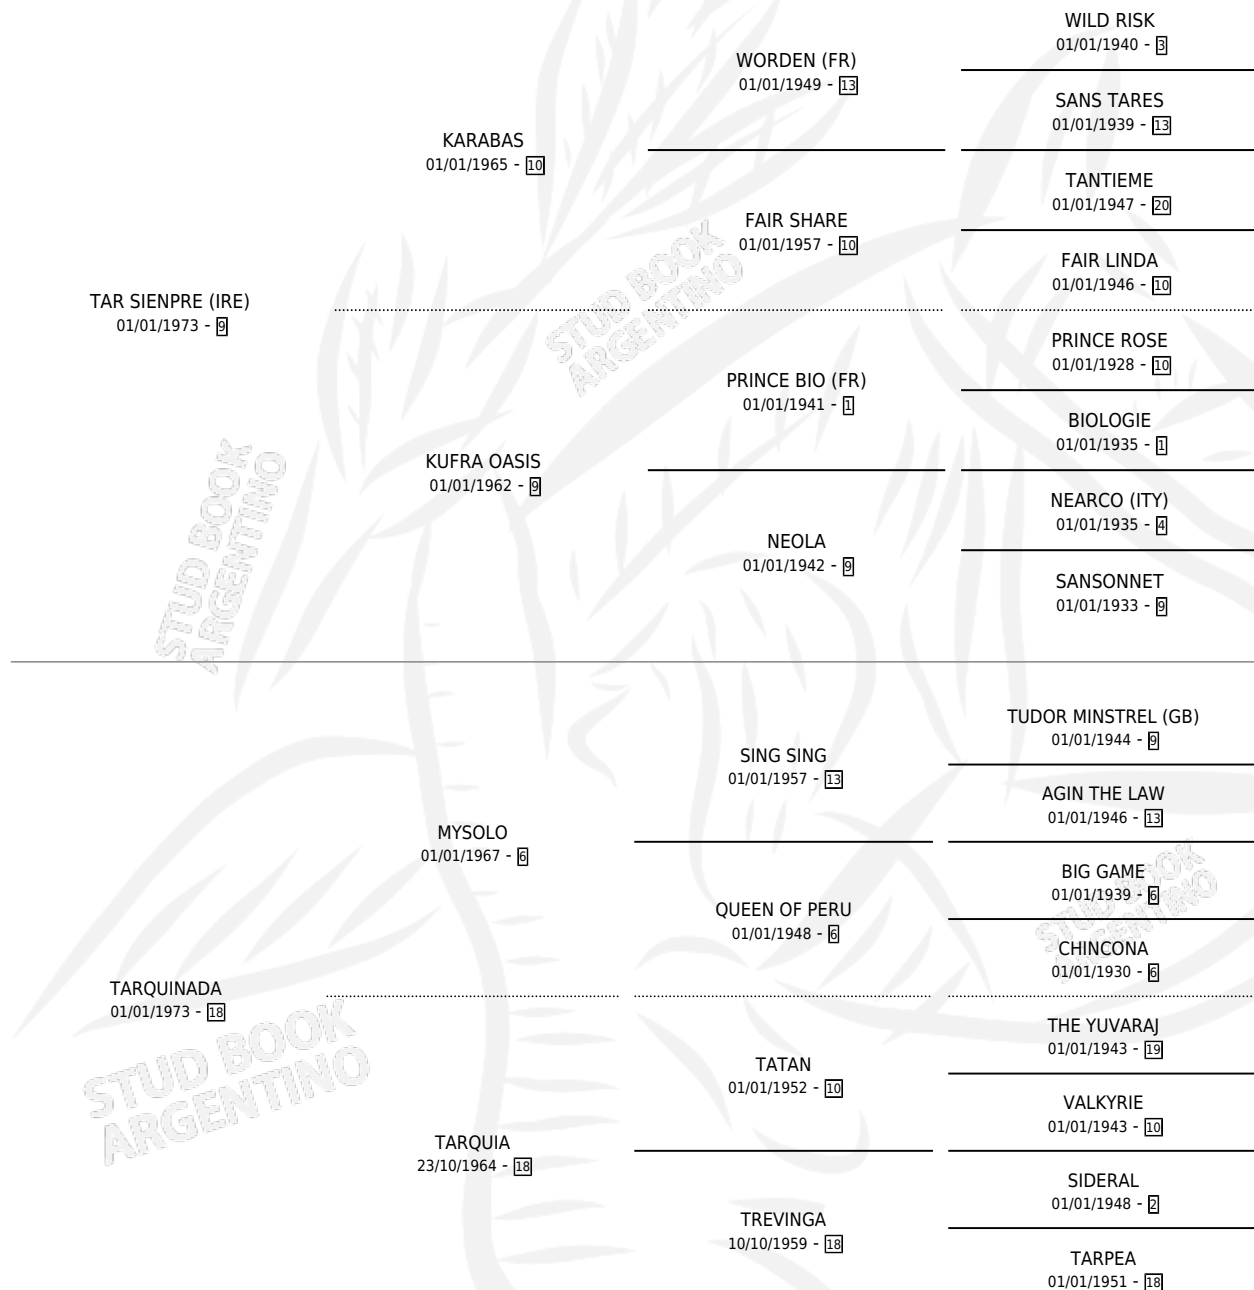

TAREA

por **TAR SIENPRE (IRE)** y **TARQUINADA** por **MYSOLO**

Argentina · Hembra · Alazan Tostado · SP · 27/10/1982
Familia 18-a · Volumen 31

ESTADO

TIPIFICACIÓN SANGUÍNEA	✓
TIPIFICACIÓN POR ADN	X
PASAPORTE	X
IDENTIFICACIÓN POR MICROCHIP	X
REPRODUCTOR	✓

Lugar de nacimiento: Campo particular

Criador: Frontino Aldo Cesar

~

HIJOS

	MACHOS	HEMBRAS
5 NACIERON	4	1
SIN ACTUACIONES		

PEDIGREE

S

mientos 5 / Efectividad 62.50%

PADRILLO	PRODUCTO	CRIADOR	1ER SERVICIO	ÚLTIMO SERVICIO
HUMORISTA	TASCADOR (M Z, 20/10/1995)	FRONTINO ALDO CESAR	07/11/1994	07/11/1994
VIENTOS	VIENT TARECA (H A, 20/10/1994)	FRONTINO ALDO CESAR	28/10/1993	30/10/1993
HUMORISTA	∅		18/09/1992	20/09/1992
HUMORISTA	∅		27/09/1991	27/09/1991
VIENTOS	VIENT TARALETE (M A, 17/09/1991)	FRONTINO ALDO CESAR	03/10/1990	05/10/1990
VIENTOS	VIENT TARAY (M A, 25/09/1990)	FRONTINO ALDO CESAR	05/10/1989	07/10/1989
VIENTOS	∅		02/10/1988	04/10/1988
VIENTOS	VIENT TARECHE (M Z, 22/09/1988)	FRONTINO ALDO CESAR	15/08/1987	17/10/1987