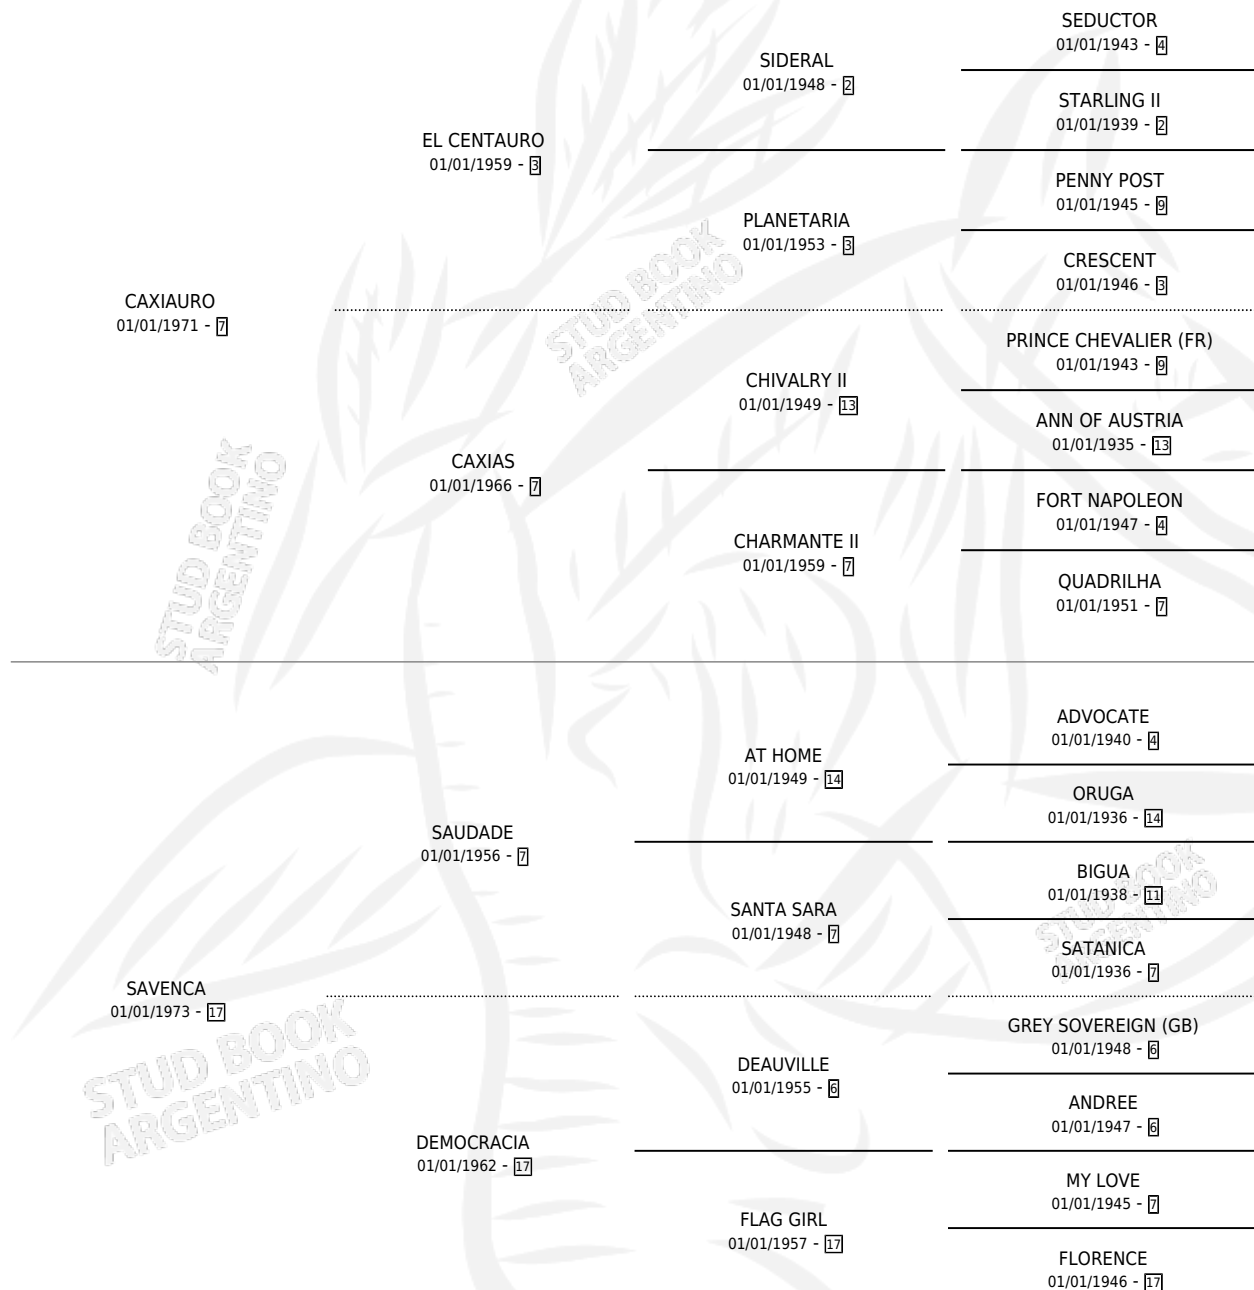

PAPIRRI

por CAXIAURO y SAVENCA por SAUDADE

Argentina · Macho · Zaino · SP · 03/11/1982
Familia 17-c · Volumen 31

ESTADO

TIPIFICACIÓN SANGUÍNEA	X
TIPIFICACIÓN POR ADN	X
PASAPORTE	X
IDENTIFICACIÓN POR MICROCHIP	X
REPRODUCTOR	✓

Lugar de nacimiento: Campo particular

Criador: Sin dato

~

HIJOS

	MACHOS	HEMBRAS
1 NACIERON	1	0

SIN ACTUACIONES

PEDIGREE

~

CAMPAÑA

Solo carreras oficiales de Argentina

POR EDAD

EDAD	CC	1°	2°	3°	4°	5°	NP	CLC	CLG	CLCG1	CLGG1	IMPORTE	GANANCIA / CC
3 AÑOS	4	3	1	0	0	0	0	2	1	1	1	\$24,000	\$6,000
4 AÑOS	2	0	0	1	0	1	0	2	0	0	0	\$0	\$0
TOTALES	6	3	1	1	0	1	0	4	1	1	1	\$24,000	\$4,000
%		50.0%	16.7%	16.7%	0.0%	16.7%	0.0%	66.7%	25.0%	25.0%	100%		