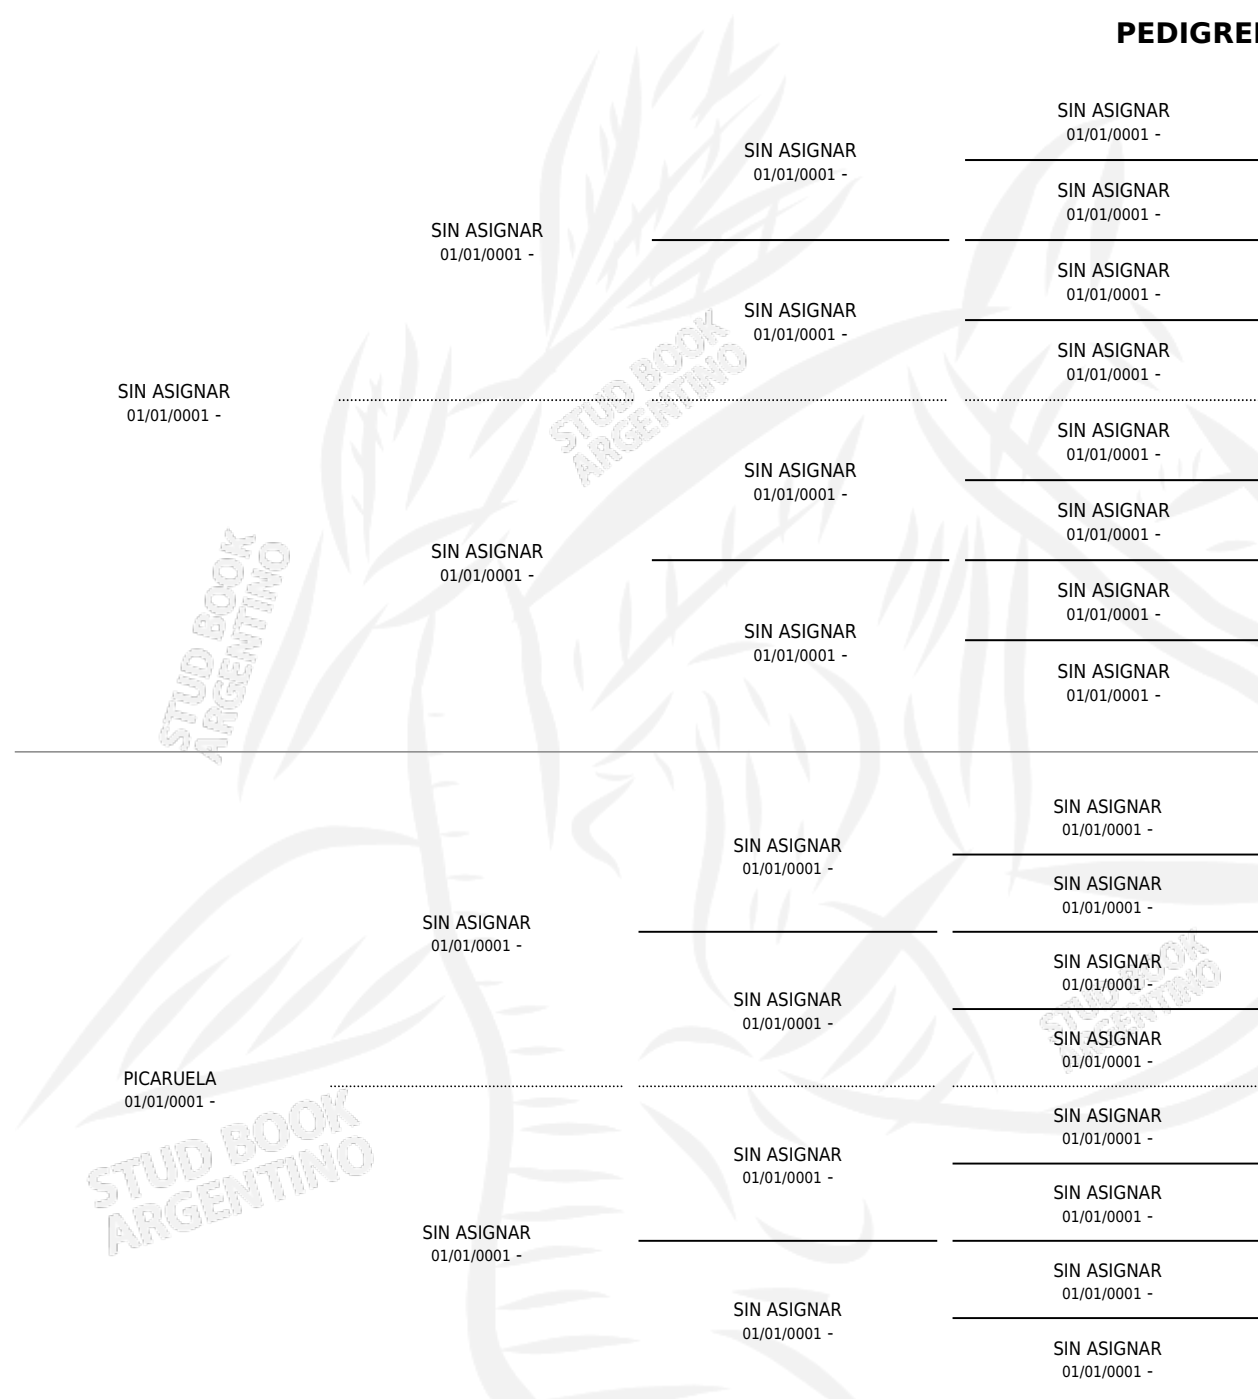

PIRUELA

PEDIGREE

por SIN ASIGNAR y PICARUELA por SIN ASIGNAR

Argentina · Hembra · Zaino · SP · 01/01/1967
Familia · Volumen 26

ESTADO

TIPIFICACIÓN SANGUÍNEA	X
TIPIFICACIÓN POR ADN	X
PASAPORTE	X
IDENTIFICACIÓN POR MICROCHIP	X
REPRODUCTOR	✓

Lugar de nacimiento: Campo particular

Criador: Sin dato

~

HIJOS

	MACHOS	HEMBRAS
2 NACIERON	0	2
SIN ACTUACIONES		

S

mientos 1 / Efectividad 33.33%

PADRILLO	PRODUCTO	CRIADOR	1ER SERVICIO	ÚLTIMO SERVICIO
PALEMON	∅		26/10/1985	30/10/1985
ROBACHIS	ROBACHIS (H Z, 01/11/1984)	SIN DATO		