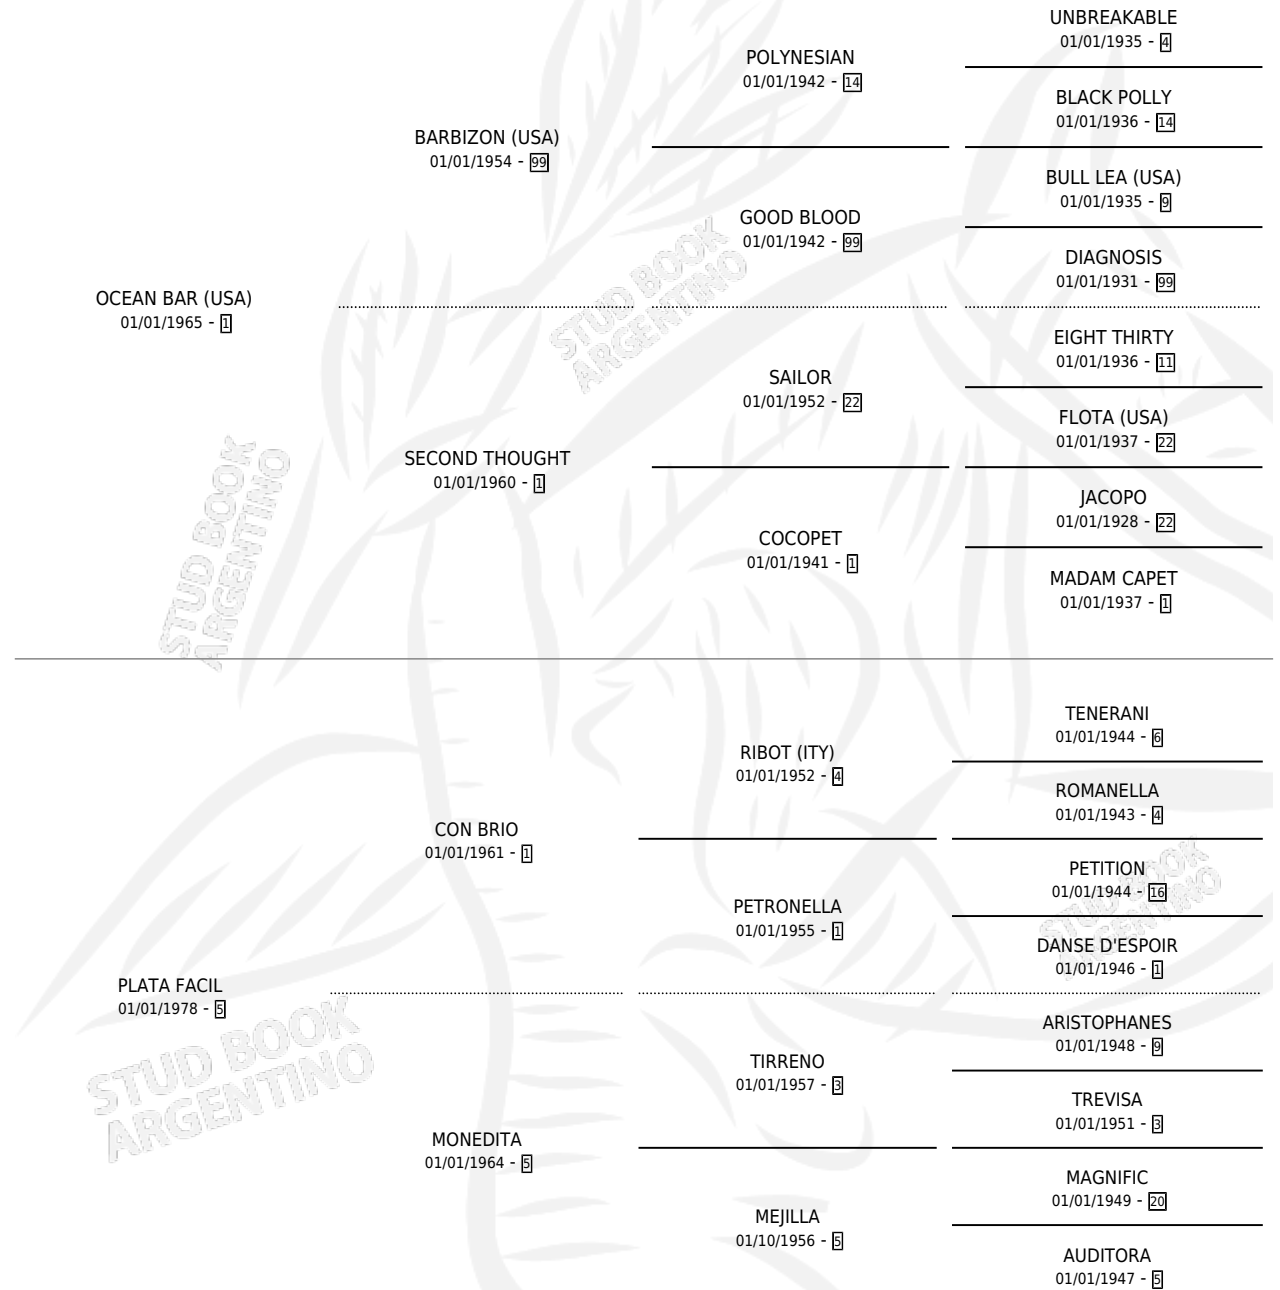

BAR PENIQUE

por OCEAN BAR (USA) y PLATA FACIL por CON BRIO

Argentina · Macho · No Consigna · SP · 01/01/1982
Familia 5-i · Volumen 31

ESTADO

TIPIFICACIÓN SANGUÍNEA	X
TIPIFICACIÓN POR ADN	X
PASAPORTE	X
IDENTIFICACIÓN POR MICROCHIP	X
REPRODUCTOR	X

Lugar de nacimiento: Campo particular

Criador: Sin dato

PEDIGREE

CAMPAÑA

Solo carreras oficiales de Argentina

POR EDAD

EDAD	CC	1°	2°	3°	4°	5°	NP	CLC	CLG	CLCG1	CLGG1	IMPORTE	GANANCIA / CC
5 AÑOS	1	1	0	0	0	0	0	0	0	0	0	\$0	\$0
6 AÑOS	1	1	0	0	0	0	0	0	0	0	0	\$0	\$0
TOTALES	2	2	0	0	0	0	0	0	0	0	0	\$0	\$0
%		100%	0.0%	0.0%	0.0%	0.0%	0.0%	0.0%	0.0%	0.0%	0.0%		