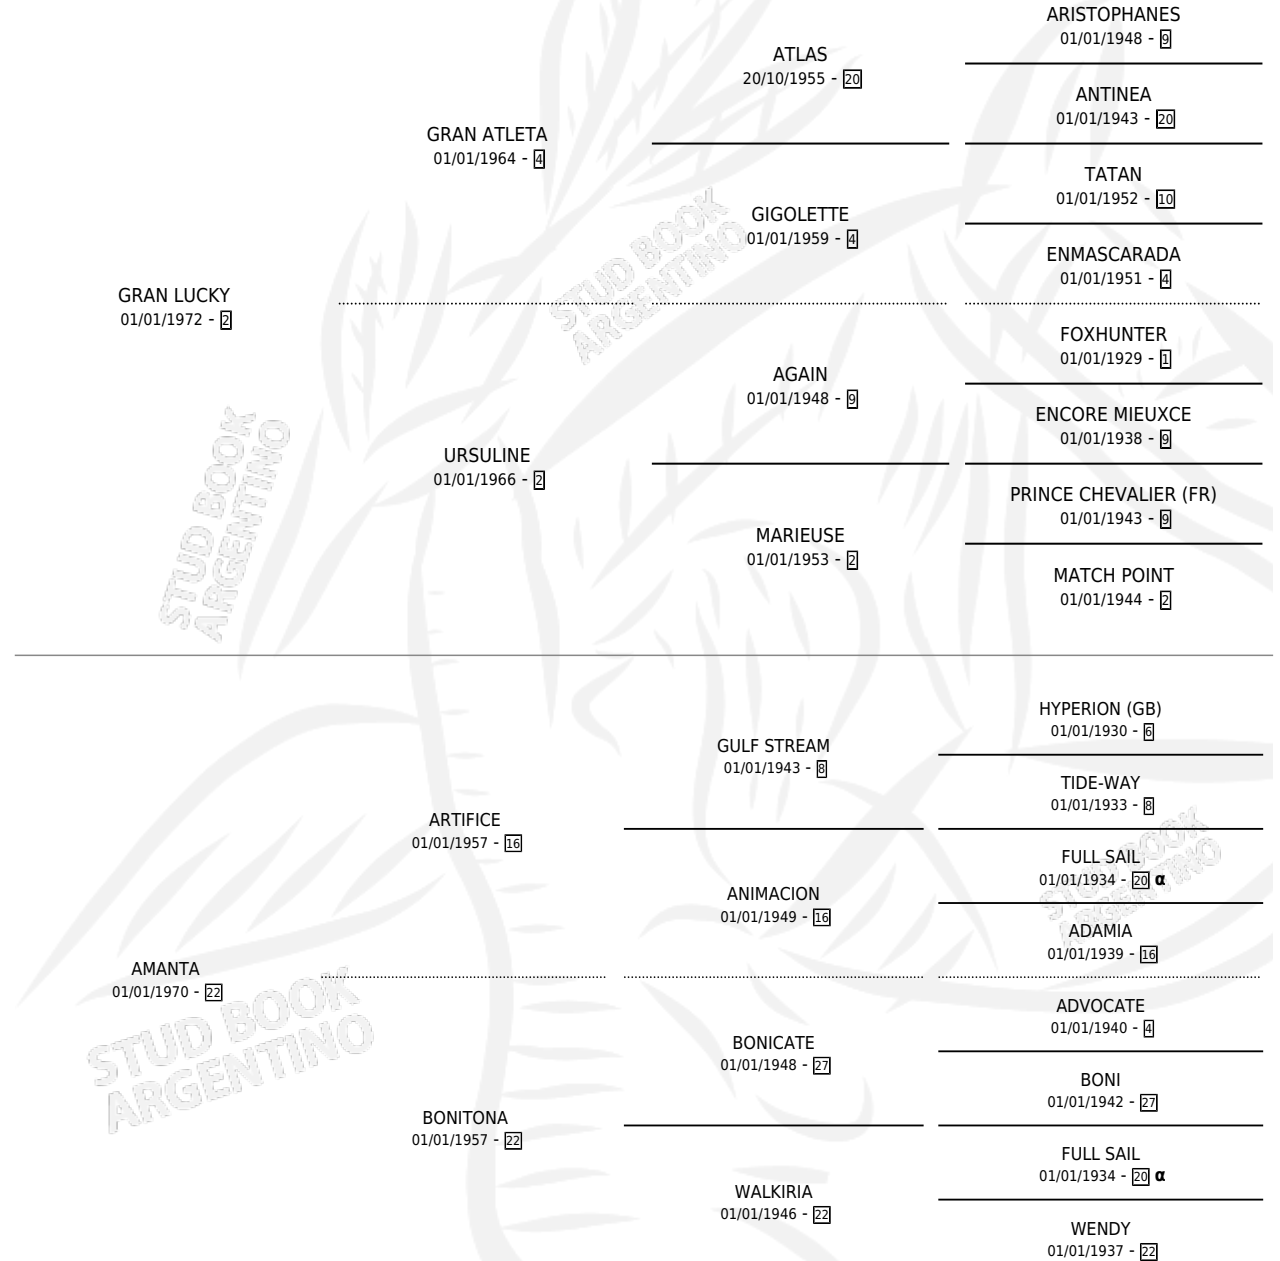

GRAN AMOROSO

por GRAN LUCKY y AMANTA por ARTIFICE

Argentina · Macho · No Consigna · SP · 01/01/1982
Familia 22-d · Volumen 31

ESTADO

TIPIFICACIÓN SANGUÍNEA	X
TIPIFICACIÓN POR ADN	X
PASAPORTE	X
IDENTIFICACIÓN POR MICROCHIP	X
REPRODUCTOR	X

Lugar de nacimiento: Campo particular

Criador: Sin dato

PEDIGREE

INBREEDING : α

CAMPAÑA

Solo carreras oficiales de Argentina

POR EDAD

EDAD	CC	1°	2°	3°	4°	5°	NP	CLC	CLG	CLCG1	CLGG1	IMPORTE	GANANCIA / CC
6 AÑOS	1	1	0	0	0	0	0	0	0	0	0	\$0	\$0
8 AÑOS	6	0	0	0	0	0	6	0	0	0	0	\$0	\$0
TOTALES	7	1	0	0	0	0	6	0	0	0	0	\$0	\$0
%		14.3%	0.0%	0.0%	0.0%	0.0%	85.7%	0.0%	0.0%	0.0%	0.0%		