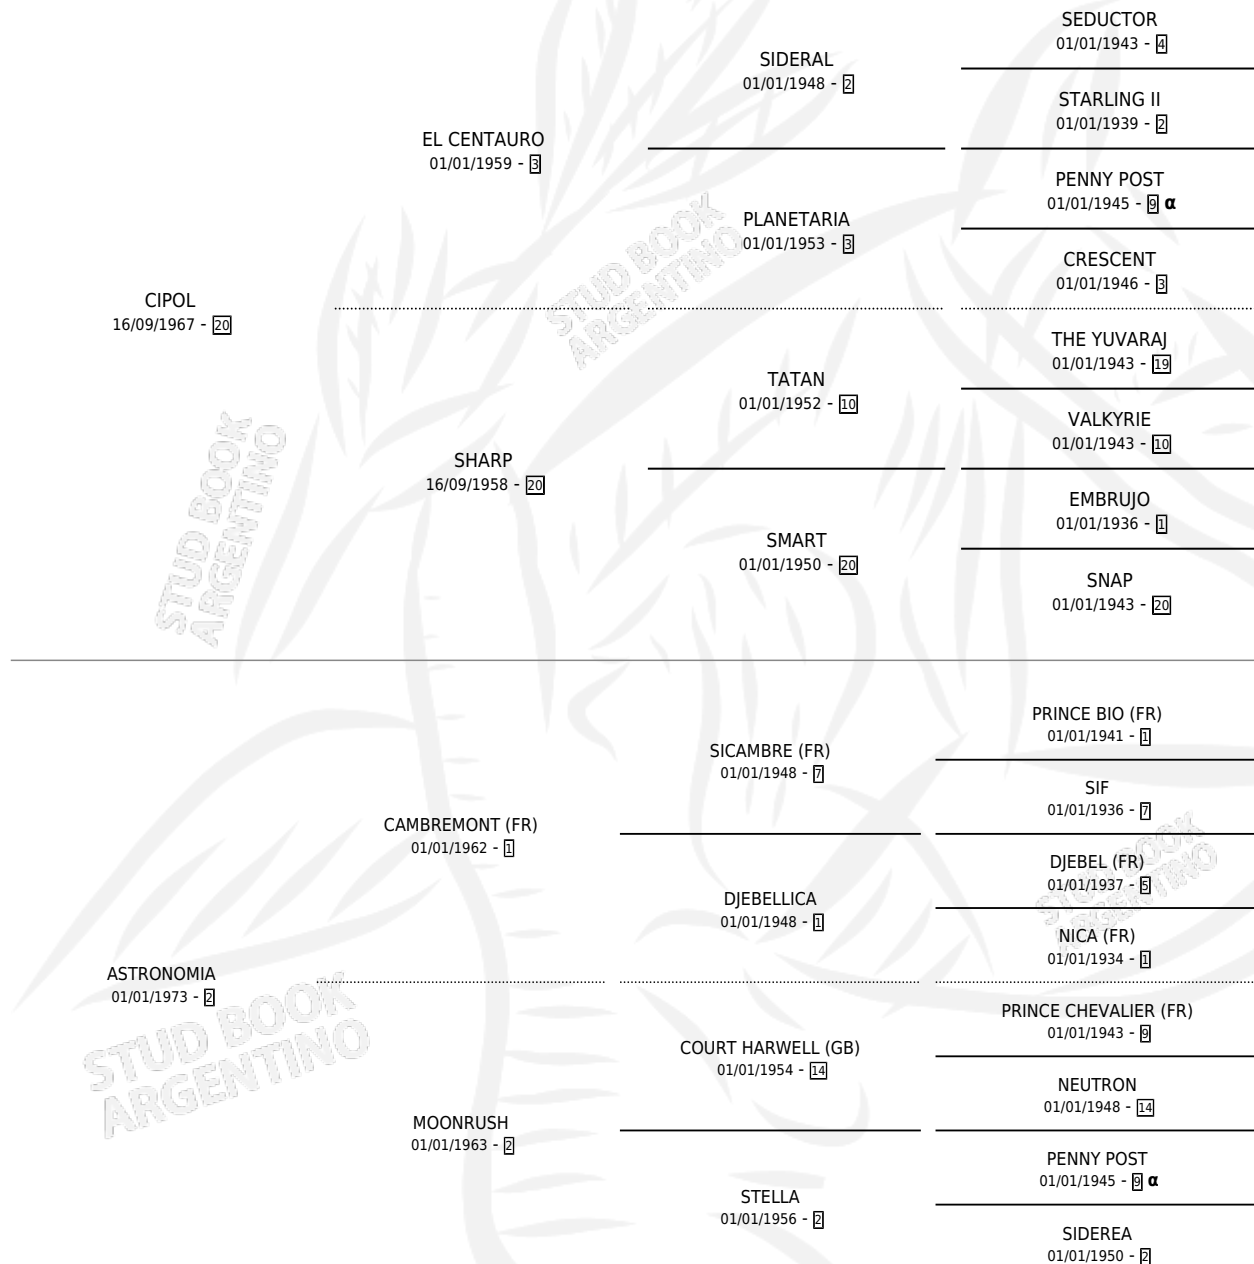

EL COSMONAUTA

por CIPOL y ASTRONOMIA por CAMBREMONT (FR)

Argentina · Macho · Zaino Colorado · SP · 01/01/1982
Familia 2-f · Volumen 31

ESTADO

TIPIFICACIÓN SANGUÍNEA	✓
TIPIFICACIÓN POR ADN	X
PASAPORTE	X
IDENTIFICACIÓN POR MICROCHIP	X
REPRODUCTOR	✓

Lugar de nacimiento: Campo particular

Criador: Sin dato

~

HIJOS

	MACHOS	HEMBRAS
12 NACIERON	5	7
2 CORRIERON	2	0
2 GANARON	2	0
0 GANADORES CL	0 GANADORES GR	0 GANADORES G1

PEDIGREE

INBREEDING : α

CAMPAÑA

Solo carreras oficiales de Argentina

POR EDAD

EDAD	CC	1°	2°	3°	4°	5°	NP	CLC	CLG	CLCG1	CLGG1	IMPORTE	GANANCIA / CC
7 AÑOS	4	0	0	1	1	0	2	2	0	0	0	\$0	\$0
TOTALES	4	0	0	1	1	0	2	2	0	0	0	\$0	\$0
%		0.0%	0.0%	25.0%	25.0%	0.0%	50.0%	50.0%	0.0%	0.0%	0.0%		