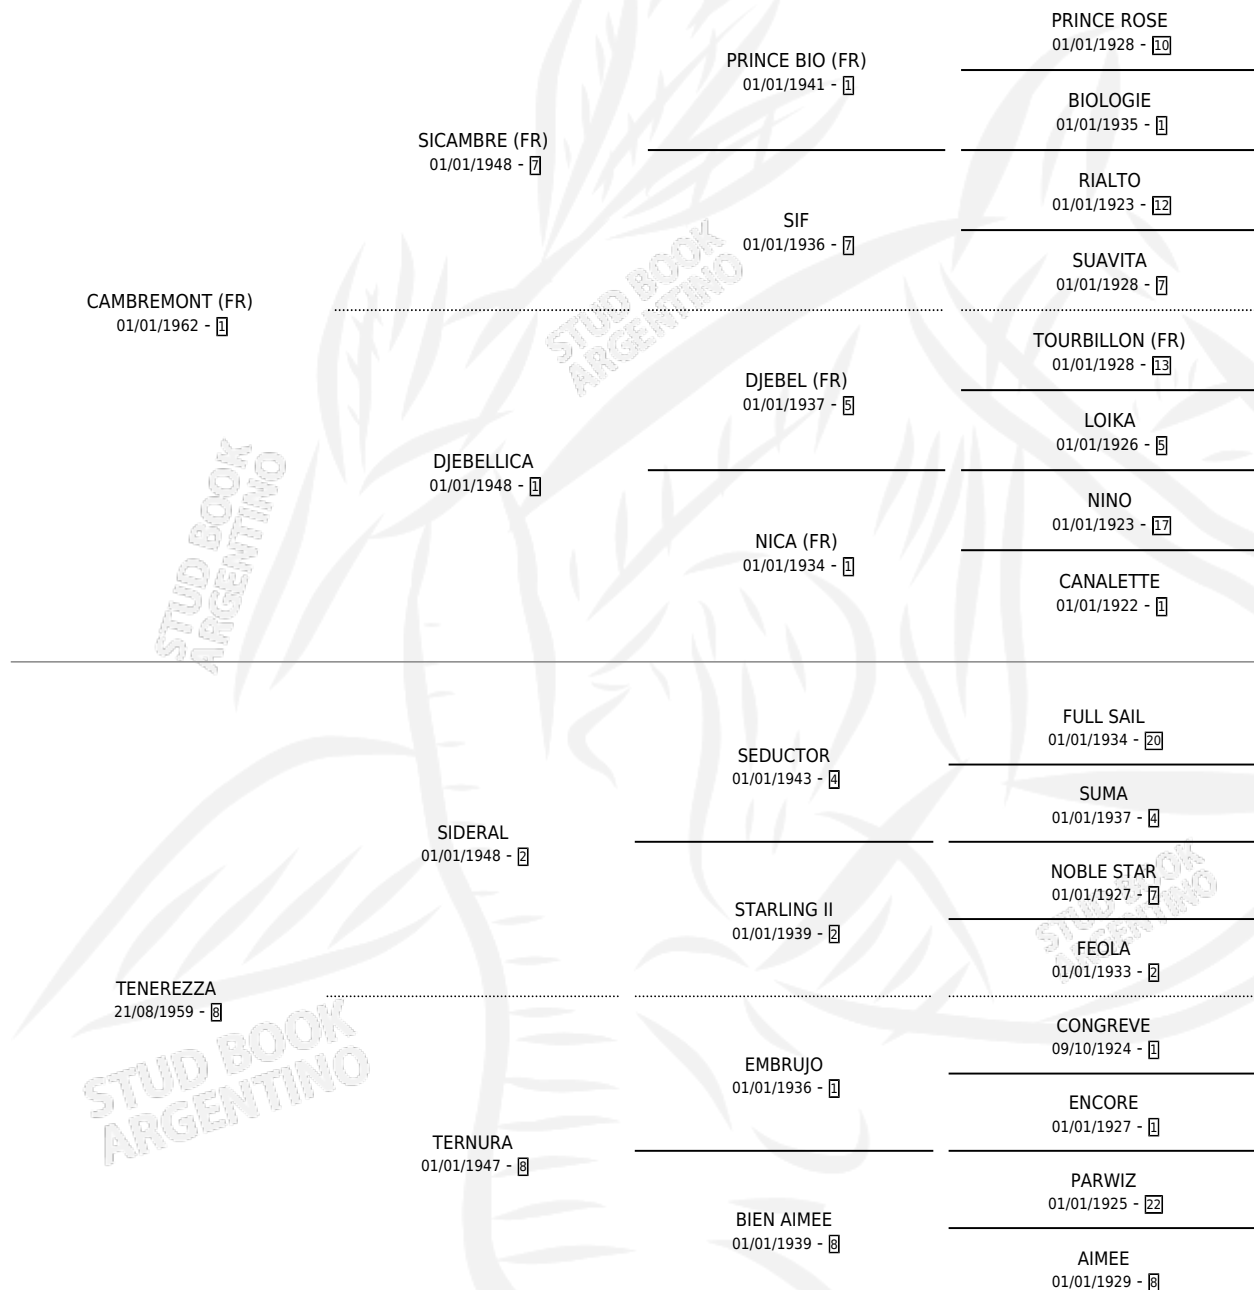

LEIDEN

por **CAMBREMONT (FR)** y **TENEREZZA** por **SIDERAL**

Argentina · Hembra · Zaino Doradillo · SP · 11/10/1982
Familia 8-j · Volumen 31

ESTADO

TIPIFICACIÓN SANGUÍNEA	✓
TIPIFICACIÓN POR ADN	X
PASAPORTE	X
IDENTIFICACIÓN POR MICROCHIP	X
REPRODUCTOR	✓

Lugar de nacimiento: Campo particular

Criador: Comalal

~

HIJOS

	MACHOS	HEMBRAS
8 NACIERON	3	5
5 CORRIERON	3	2
3 GANARON	2	1

1	1	0
GANADORES CL	GANADORES GR	GANADORES G1

PEDIGREE