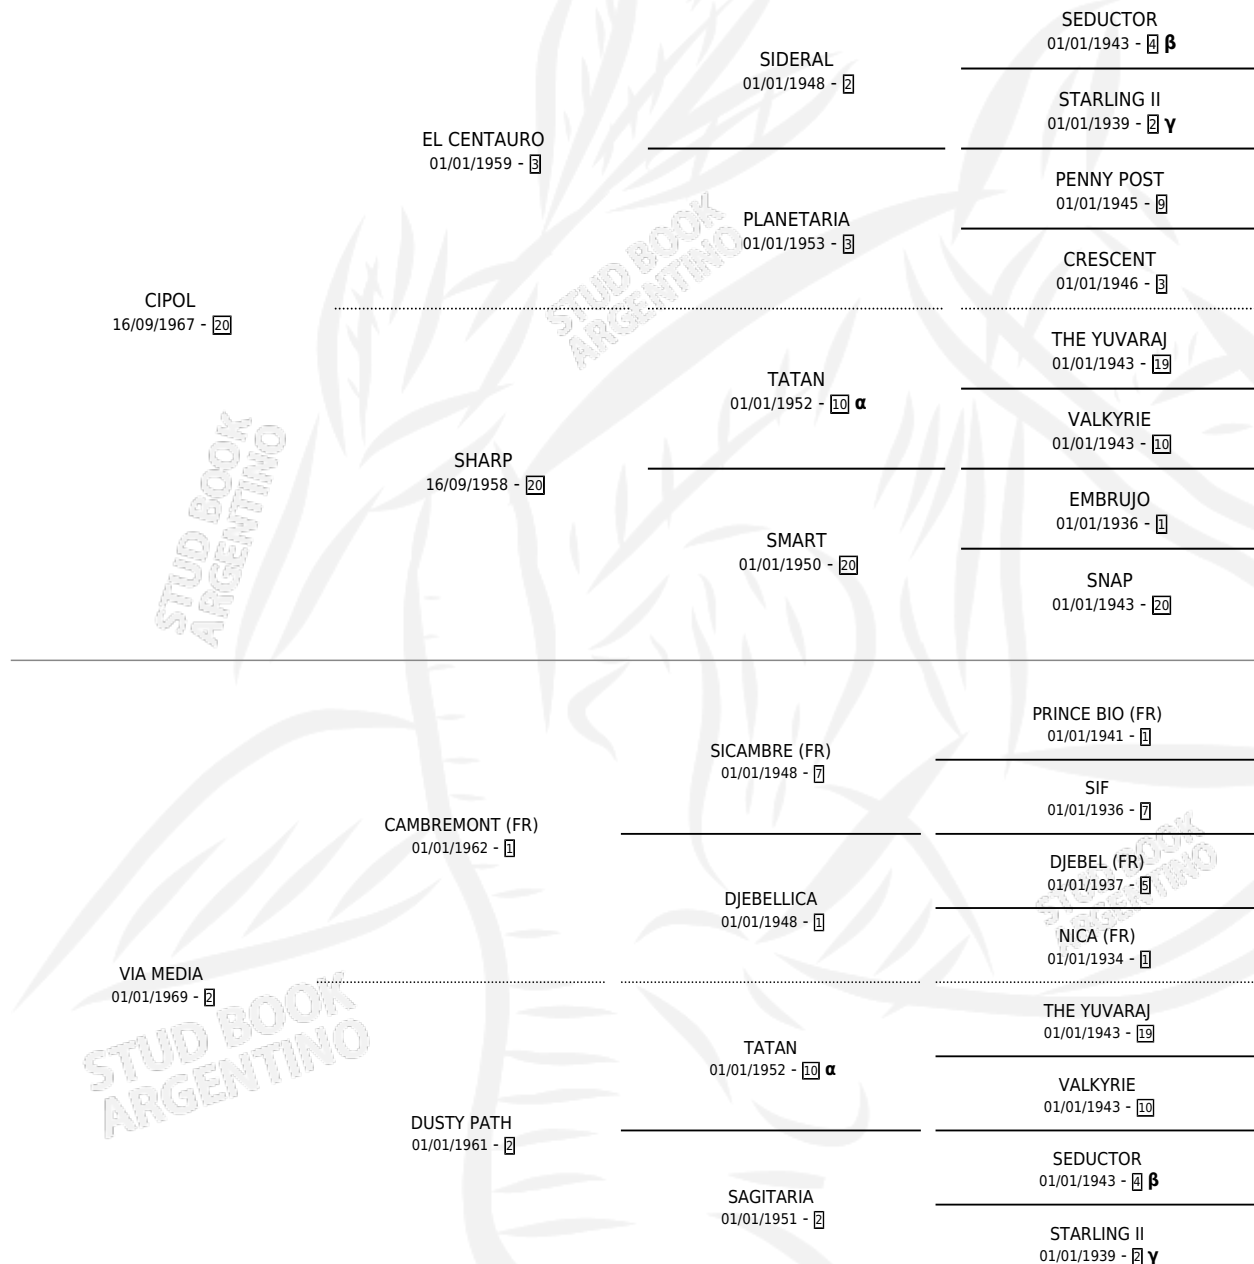

CARENA

por CIPOL y VIA MEDIA por CAMBREMONT (FR)

Argentina · Hembra · Zaino · SP · 13/10/1982
Familia 2-f · Volumen 31

ESTADO

TIPIFICACIÓN SANGUÍNEA	✓
TIPIFICACIÓN POR ADN	X
PASAPORTE	X
IDENTIFICACIÓN POR MICROCHIP	X
REPRODUCTOR	✓

Lugar de nacimiento: Campo particular

Criador: De La Pomme

~

HIJOS

	MACHOS	HEMBRAS
11 NACIERON	3	8
7 CORRIERON	2	5
4 GANARON	2	2
0 GANADORES CL	0 GANADORES GR	0 GANADORES G1

PEDIGREE

INBREEDING : α, β, γ

CAMPAÑA

Solo carreras oficiales de Argentina

POR EDAD

EDAD	CC	1°	2°	3°	4°	5°	NP	CLC	CLG	CLCG1	CLGG1	IMPORTE	GANANCIA / CC
2 AÑOS	1	1	0	0	0	0	0	0	0	0	0	\$0	\$0
3 AÑOS	1	1	0	0	0	0	0	0	0	0	0	\$0	\$0
TOTALES	2	2	0	0	0	0	0	0	0	0	0	\$0	\$0
%		100%	0.0%	0.0%	0.0%	0.0%	0.0%	0.0%	0.0%	0.0%	0.0%		