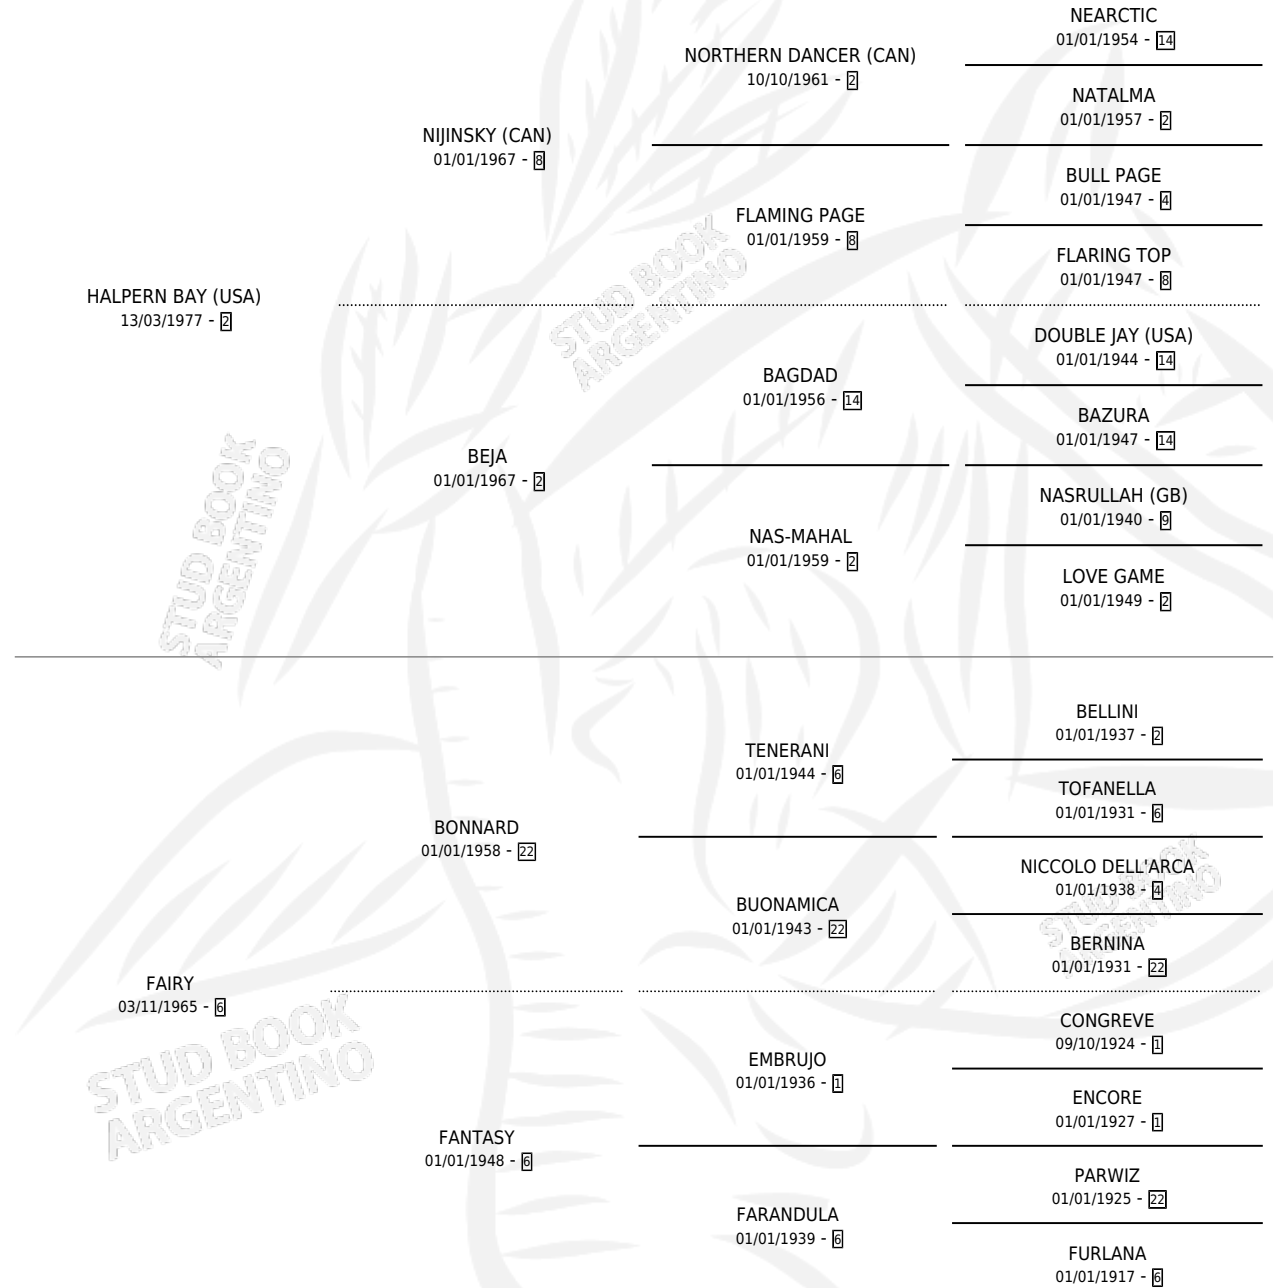

HALFAIRY

por HALPERN BAY (USA) y FAIRY por BONNARD

Argentina · Hembra · Zaino Colorado · SP · 17/10/1982
Familia 6-d · Volumen 31

ESTADO

TIPIFICACIÓN SANGUÍNEA	X
TIPIFICACIÓN POR ADN	X
PASAPORTE	X
IDENTIFICACIÓN POR MICROCHIP	X
REPRODUCTOR	✓

Lugar de nacimiento: Campo particular

Criador: Sin dato

PEDIGREE

EXPORTACIÓN / IMPORTACIÓN

FECHA	MOVIMIENTO	PAÍS
01/07/1988	EXPORTADO	BRASIL

~

CAMPAÑA

Solo carreras oficiales de Argentina