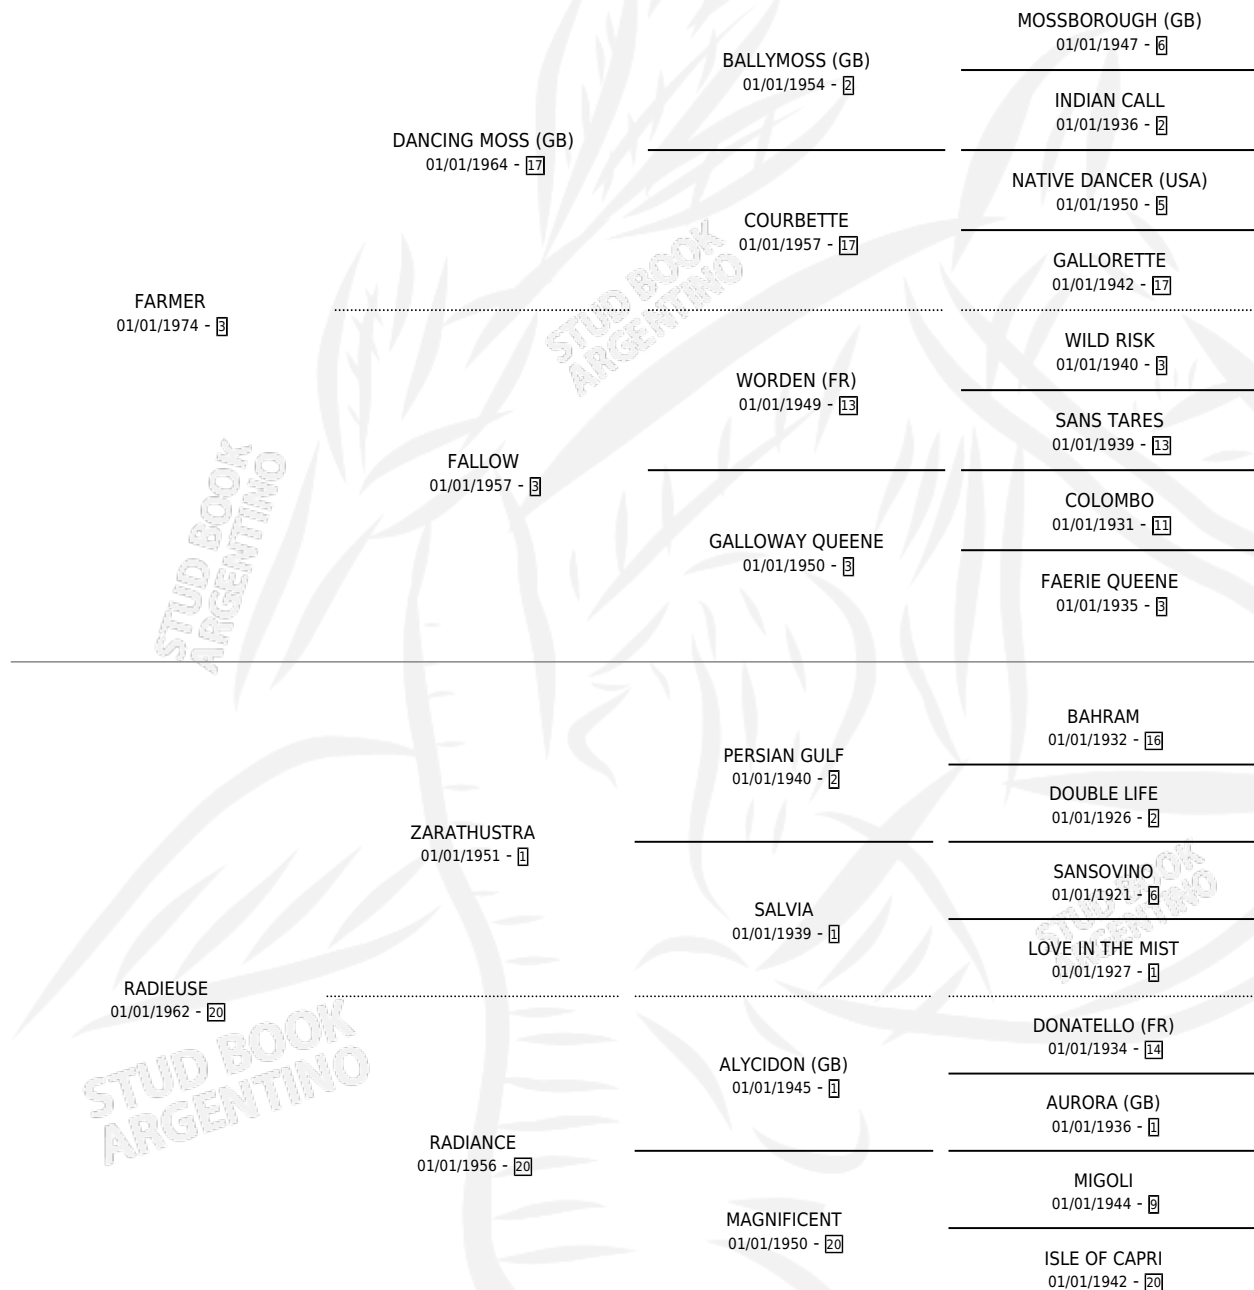

RADIANTLY

por **FARMER** y **RADIEUSE** por **ZARATHUSTR**

Argentina · Hembra · Alazan · SP · 05/11/1982
Familia 20-a · Volumen 31

ESTADO

TIPIFICACIÓN SANGUÍNEA	X
TIPIFICACIÓN POR ADN	X
PASAPORTE	X
IDENTIFICACIÓN POR MICROCHIP	X
REPRODUCTOR	X

Lugar de nacimiento: Campo particular

Criador: Sin dato

PEDIGREE

CAMPAÑA

Solo carreras oficiales de Argentina

POR EDAD

EDAD	CC	1°	2°	3°	4°	5°	NP	CLC	CLG	CLCG1	CLGG1	IMPORTE	GANANCIA / CC
3 AÑOS	1	1	0	0	0	0	0	0	0	0	0	\$0	\$0
TOTALES	1	1	0	0	0	0	0	0	0	0	0	\$0	\$0
%		100%	0.0%	0.0%	0.0%	0.0%	0.0%	0.0%	0.0%	0.0%	0.0%		