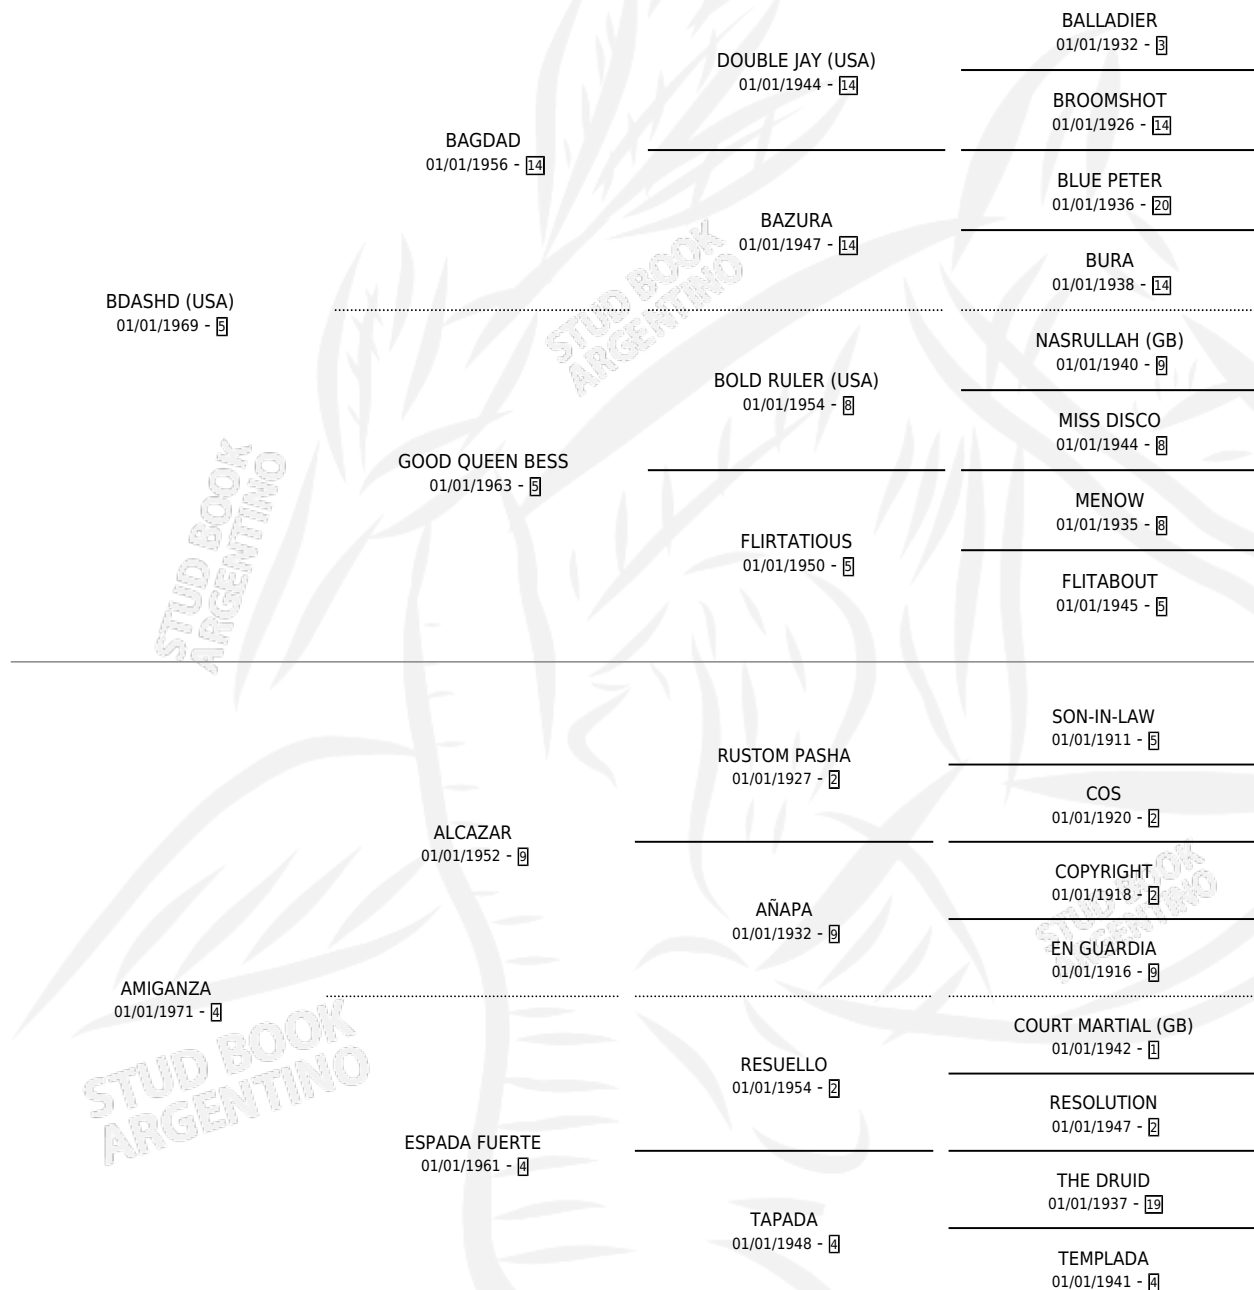

BULLFIGHT

por **BDASHD (USA)** y **AMIGANZA** por **ALCAZAR**

Argentina · Macho · Zaino · SP · 01/01/1982
Familia 4-d · Volumen 31

ESTADO

TIPIFICACIÓN SANGUÍNEA	✓
TIPIFICACIÓN POR ADN	X
PASAPORTE	X
IDENTIFICACIÓN POR MICROCHIP	X
REPRODUCTOR	✓

Lugar de nacimiento: Campo Particular

Criador: Sin dato

~

HIJOS

	MACHOS	HEMBRAS
8 NACIERON	4	4
SIN ACTUACIONES		

PEDIGREE

CAMPAÑA

Solo carreras oficiales de Argentina