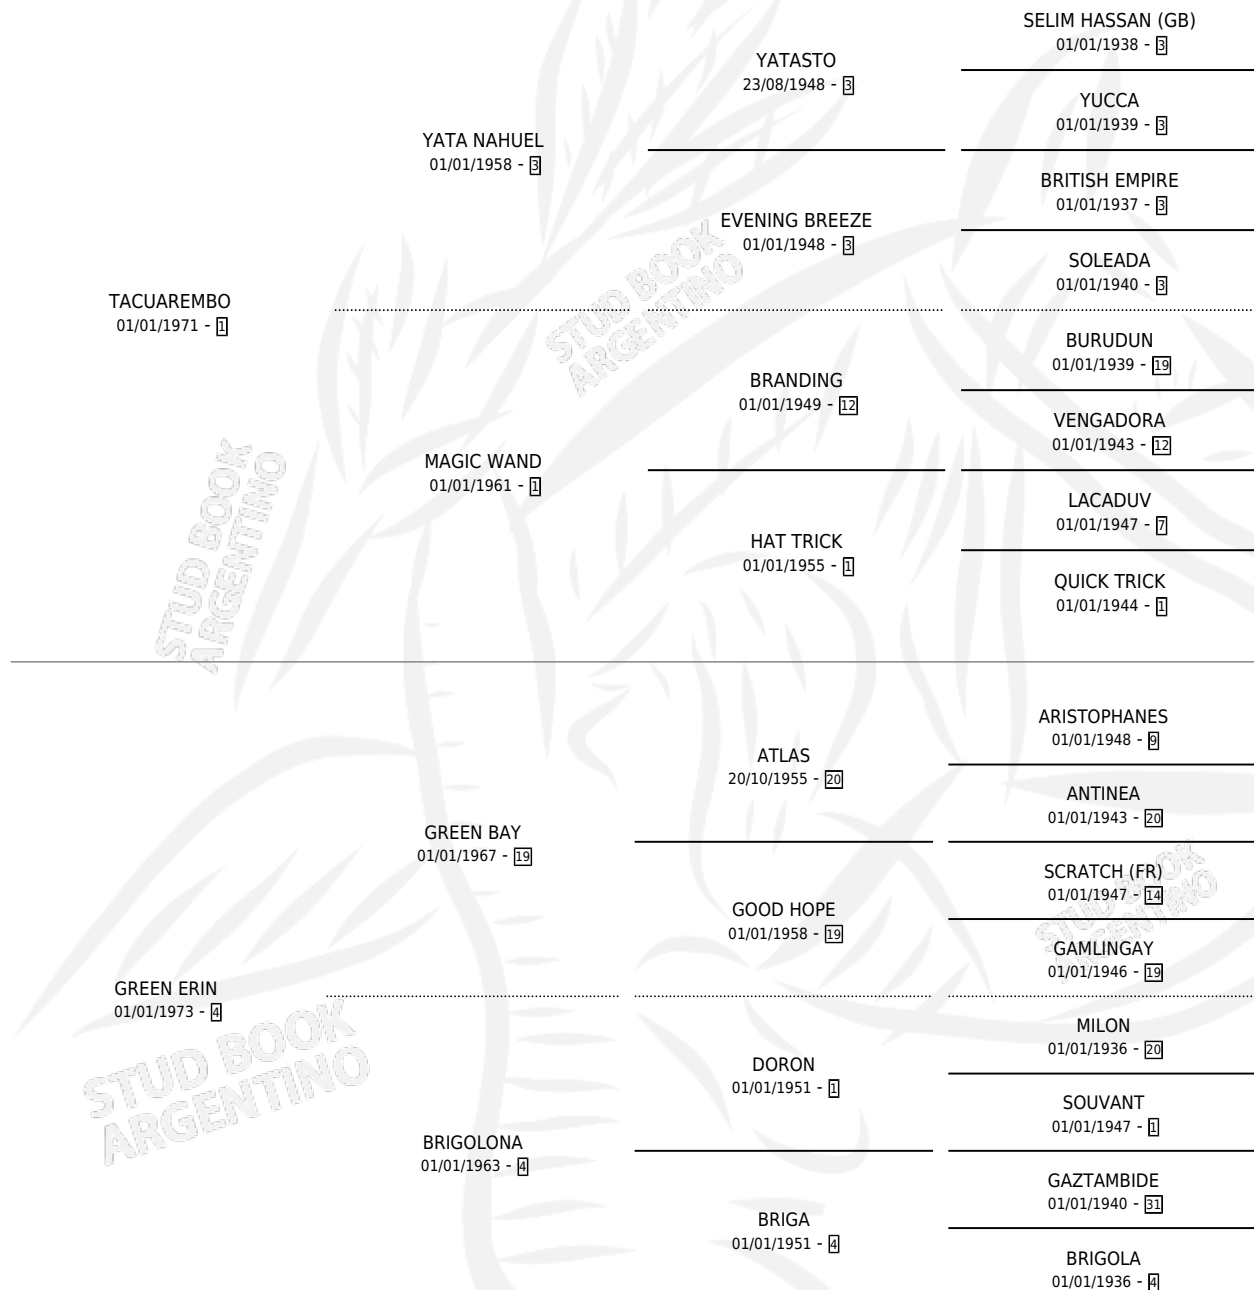

TACUARINA

por TACUAREMBO y GREEN ERIN por GREEN BAY

Argentina · Hembra · No Consigna · SP · 01/01/1982
Familia 4-p · Volumen 31

ESTADO

TIPIFICACIÓN SANGUÍNEA	✓
TIPIFICACIÓN POR ADN	X
PASAPORTE	X
IDENTIFICACIÓN POR MICROCHIP	X
REPRODUCTOR	X

Lugar de nacimiento: Campo particular

Criador: Sin dato

PEDIGREE

CAMPAÑA

Solo carreras oficiales de Argentina

POR EDAD

EDAD	CC	1°	2°	3°	4°	5°	NP	CLC	CLG	CLCG1	CLGG1	IMPORTE	GANANCIA / CC
5 AÑOS	1	1	0	0	0	0	0	0	0	0	0	\$0	\$0
TOTALES	1	1	0	0	0	0	0	0	0	0	0	\$0	\$0
%		100%	0.0%	0.0%	0.0%	0.0%	0.0%	0.0%	0.0%	0.0%	0.0%		